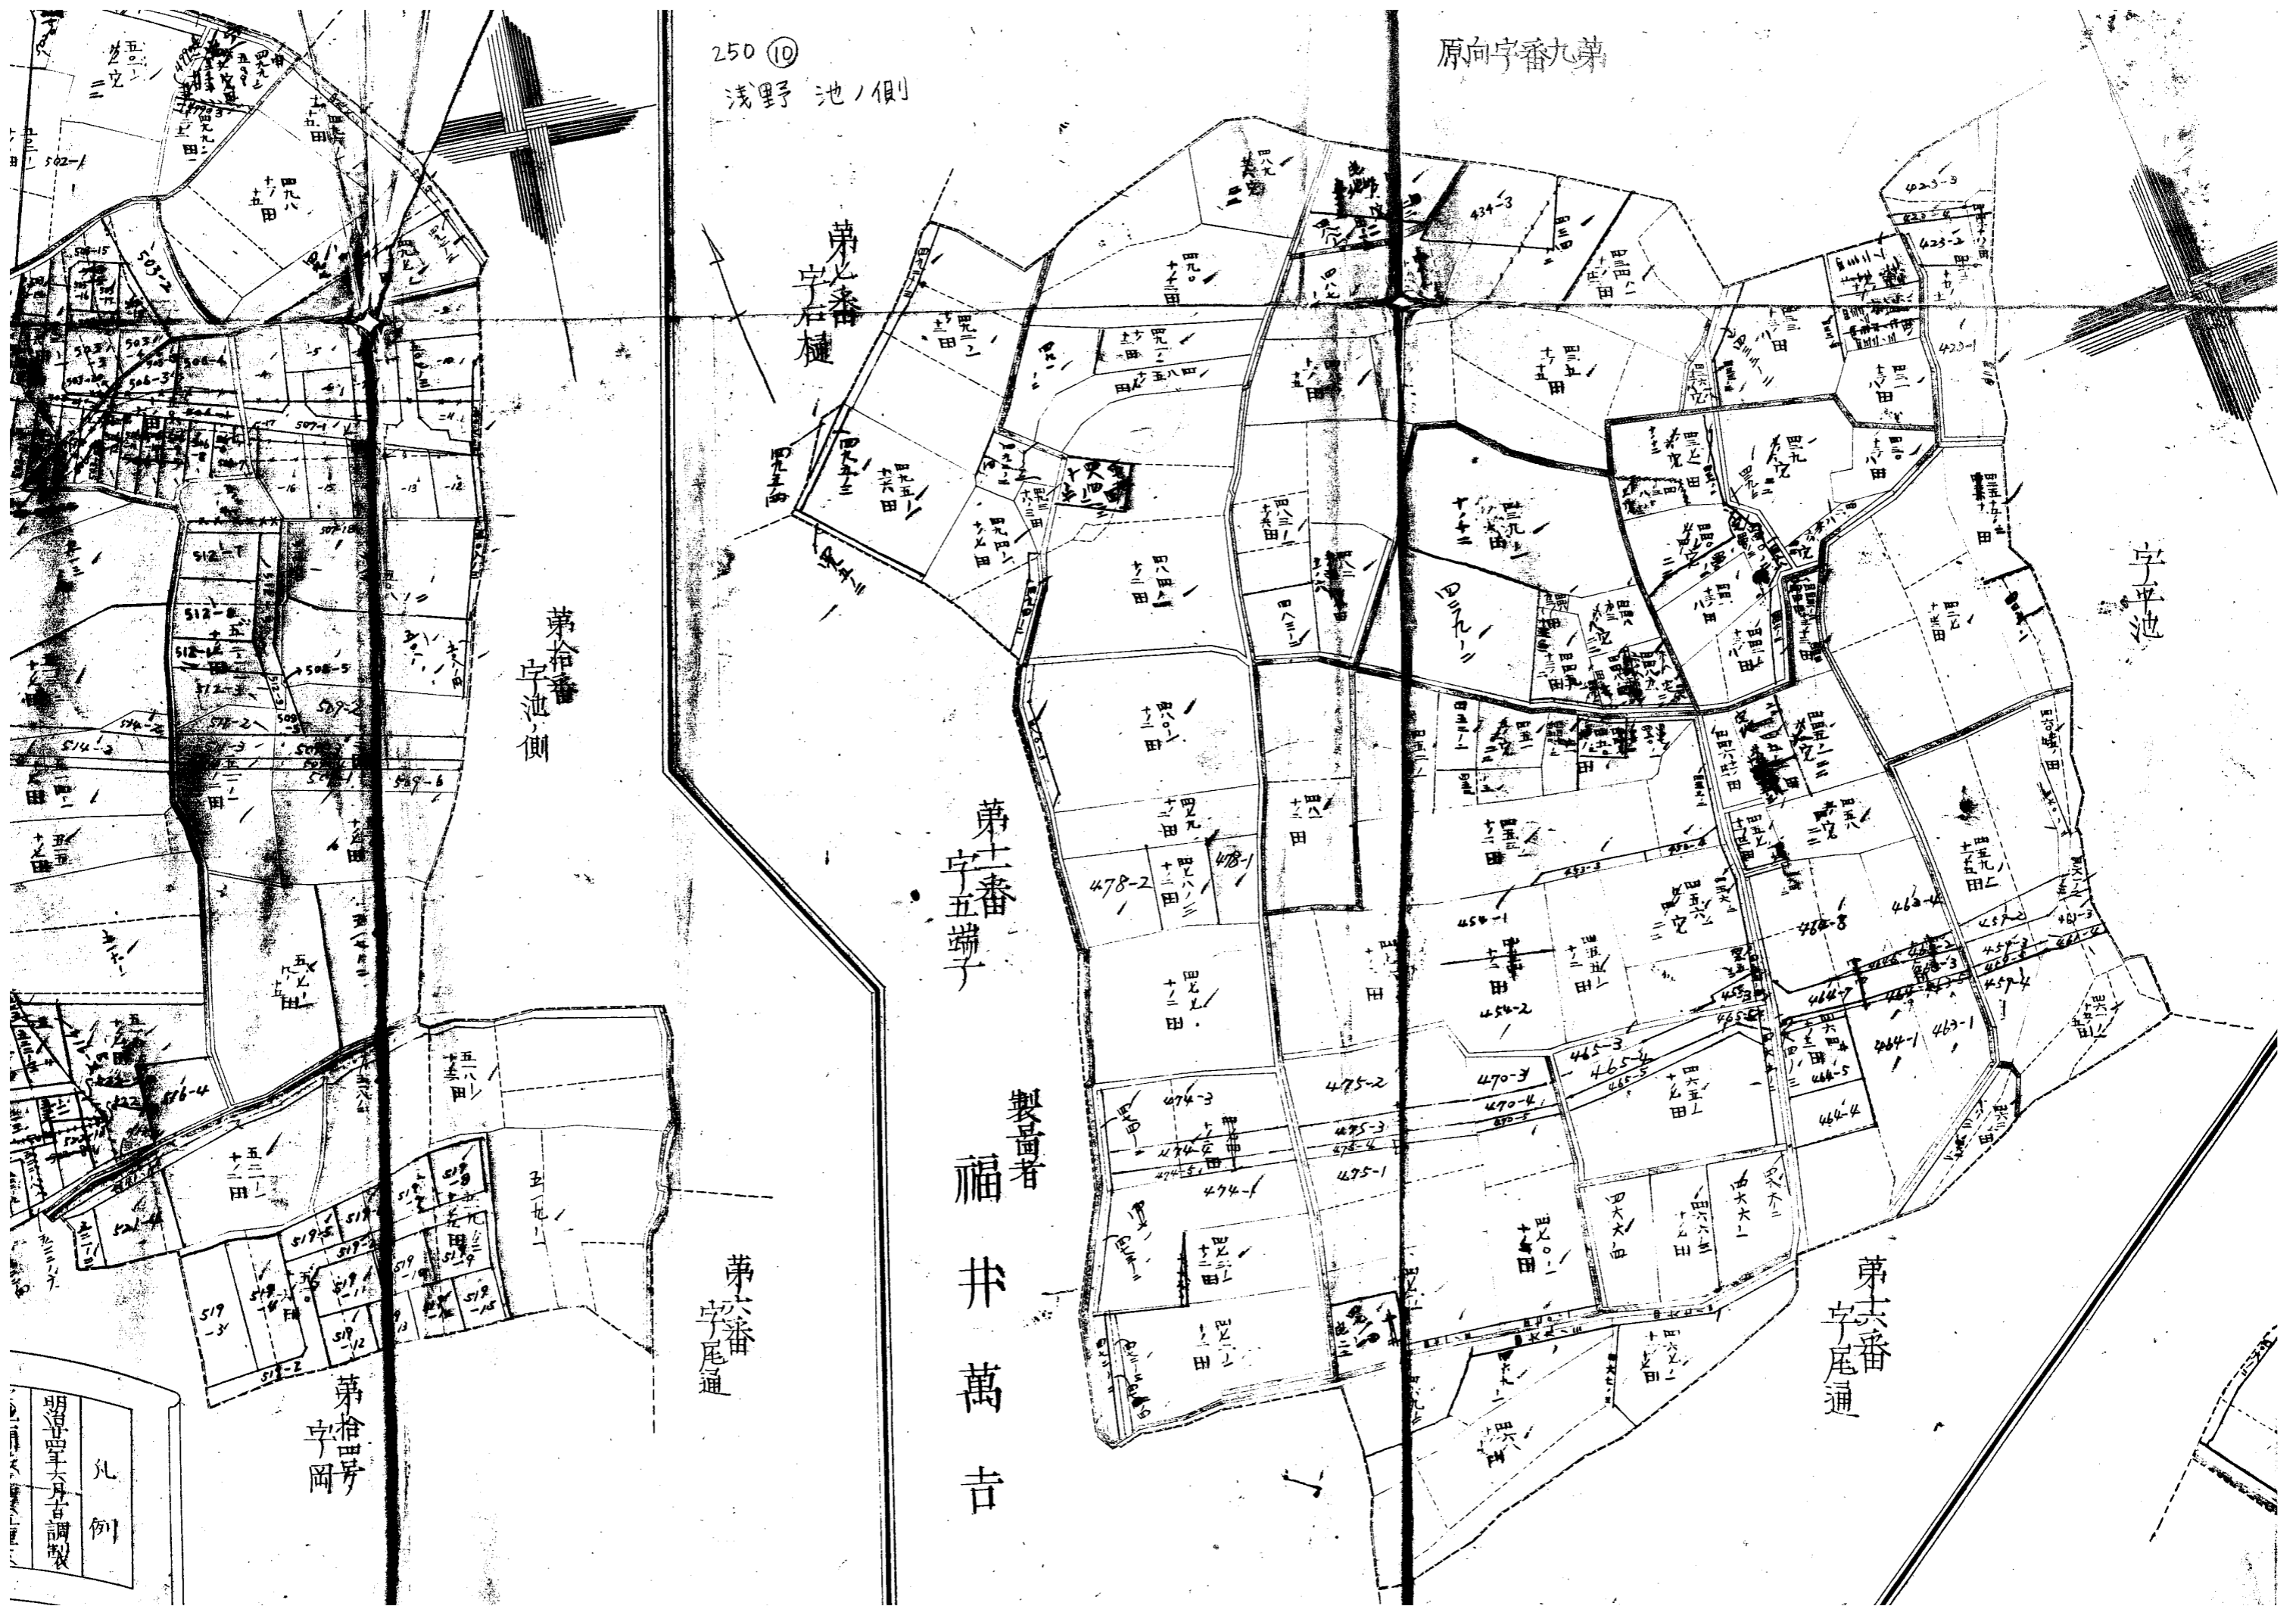

250 ⑩  
浅野池ノ側

原向字番九第

第拾番  
字池ノ側

第拾番  
字右樋

第拾番  
字平池

第拾番  
字尾通

製置者  
福井萬吉

第拾番  
字尾通

第拾番  
字尾通

第拾番  
字岡

明治四年六月廿四日調製
凡例

香川郡浅野村第拾番宇池側全圖