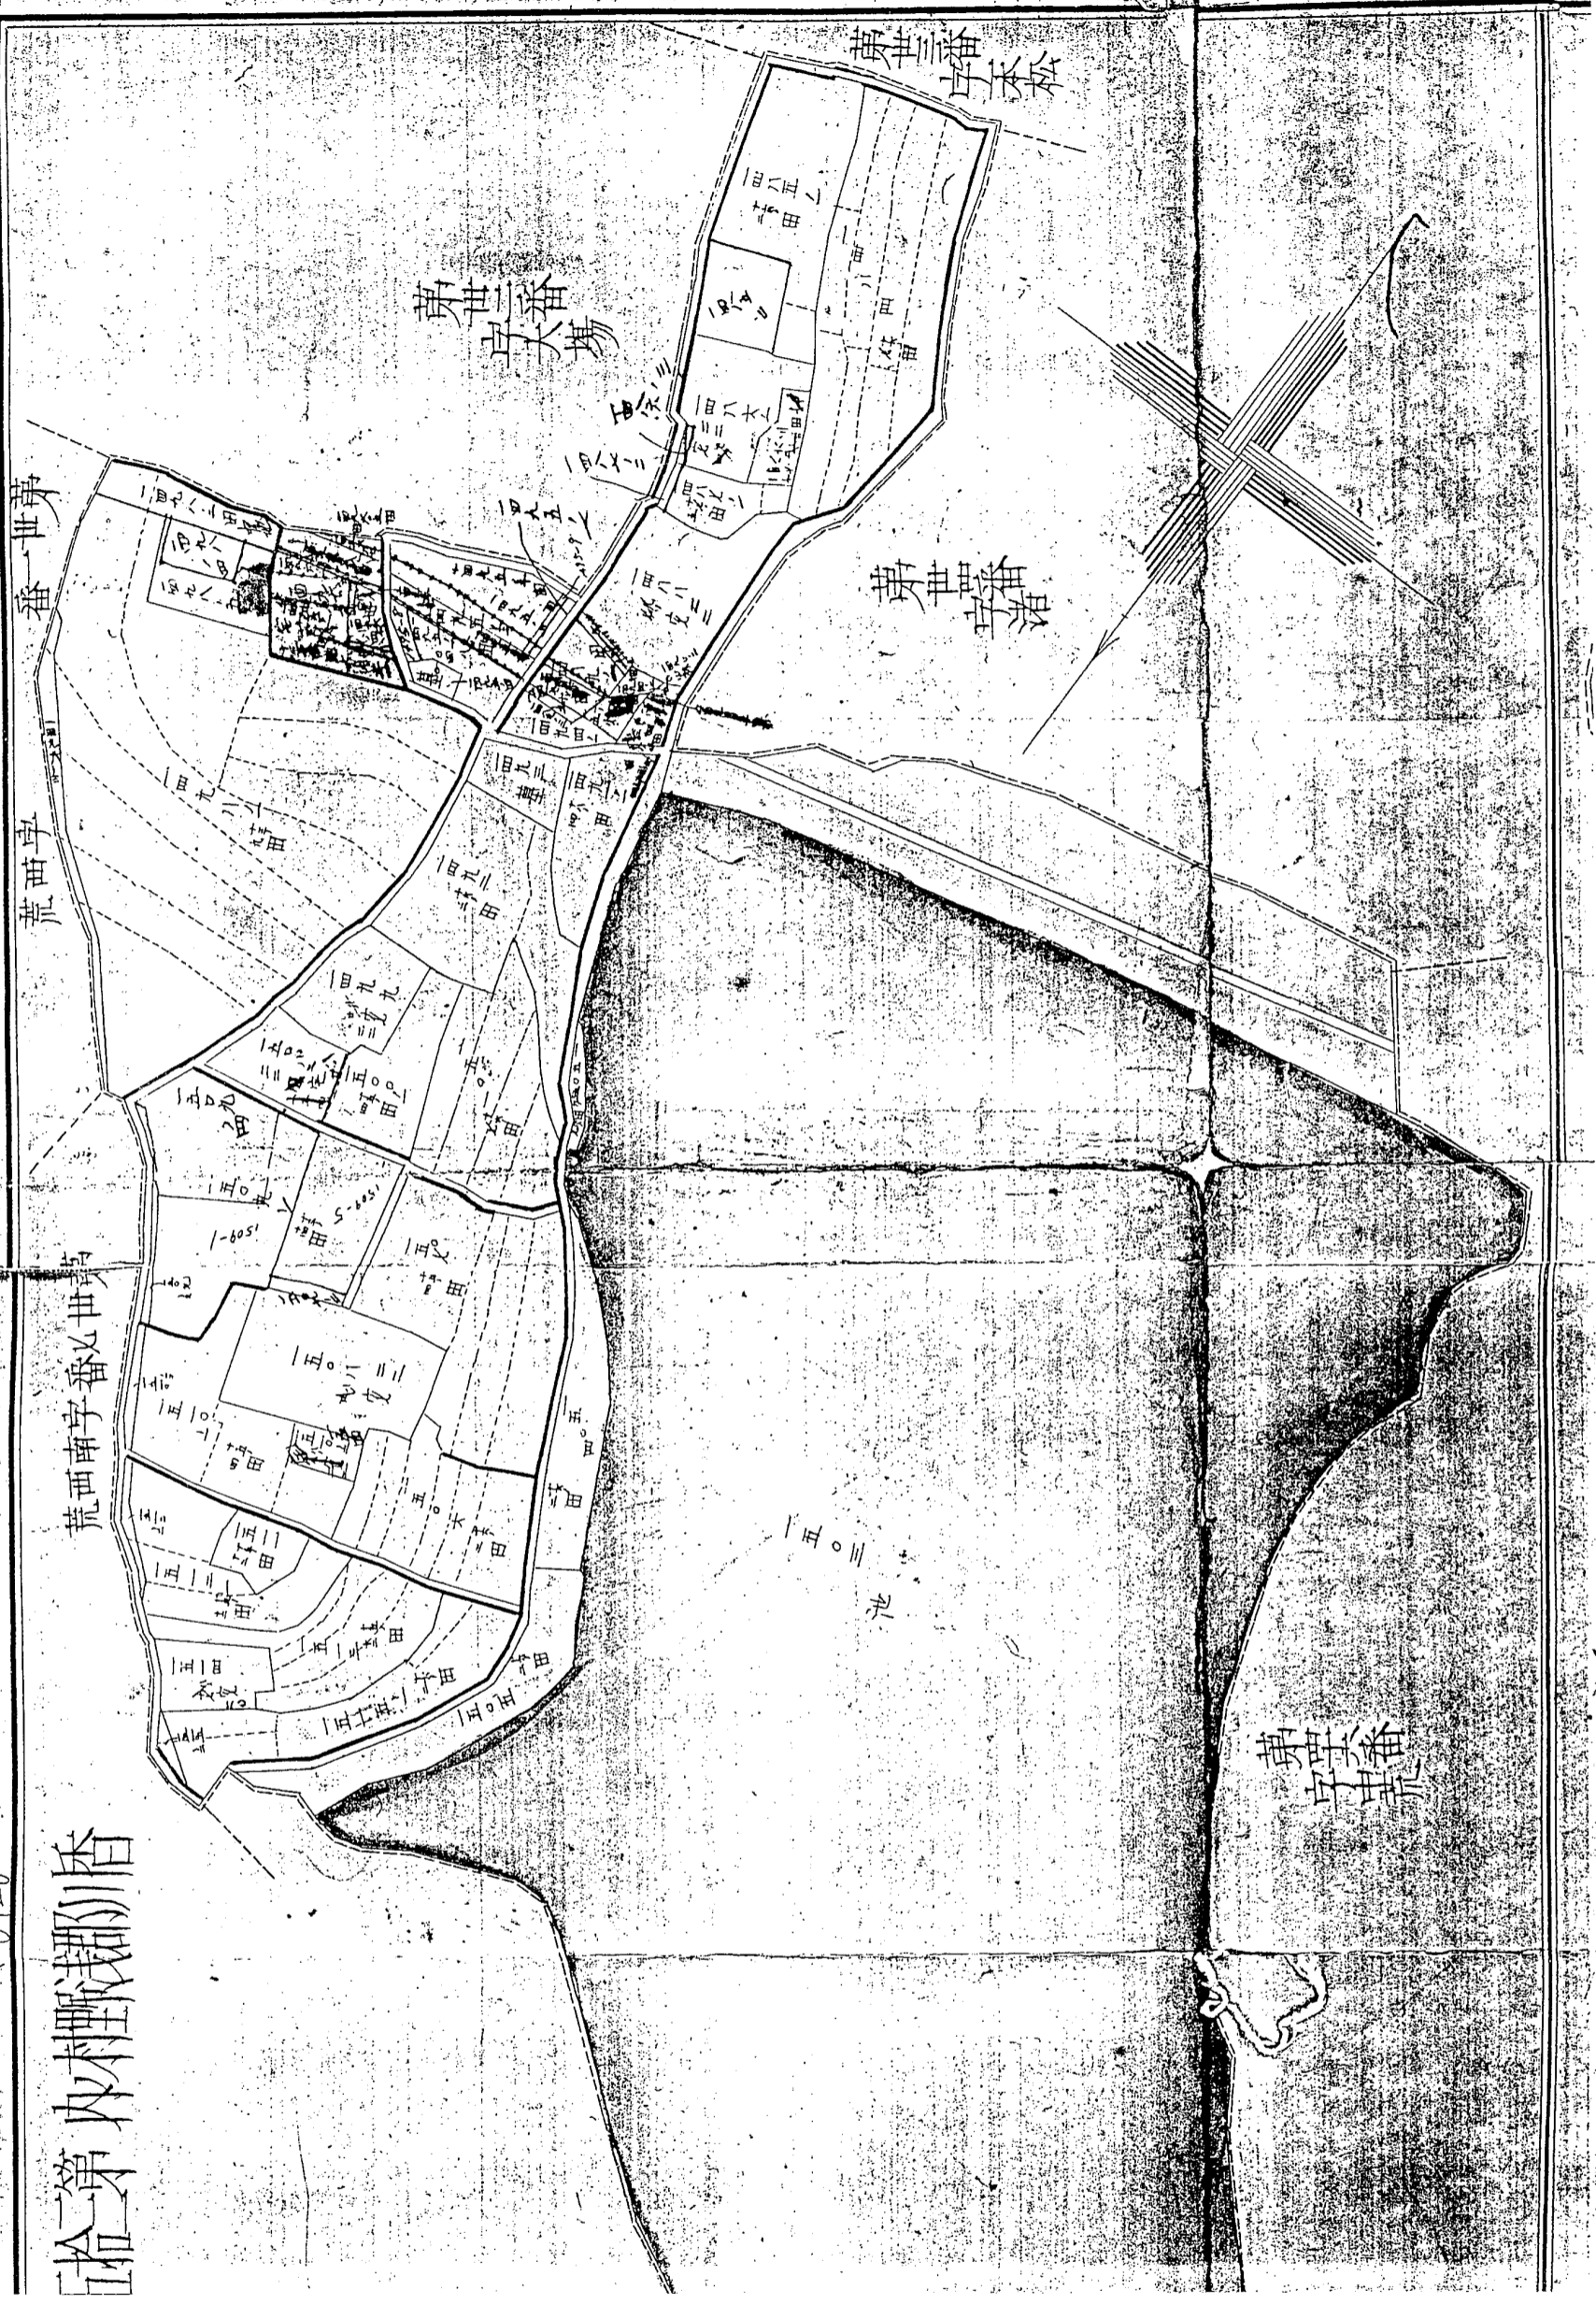

浅野池上
0126

五拾二第 中野郡浅部番

35

浅野池ノ上

253 (上)

253 (35) (上)
浅野池ノ上

五拾二第内村郷郡川橋

第一番 荒西字

第二番 荒西南字

第三番 大場

第四番 松本

第五番 池ノ上

第六番 池ノ上

253 (上) 浅野池

内村郷田番五拾番上田

253 (35) (下)

253 (下)

依公同田
16.7.19

内村郷田番五拾番上田