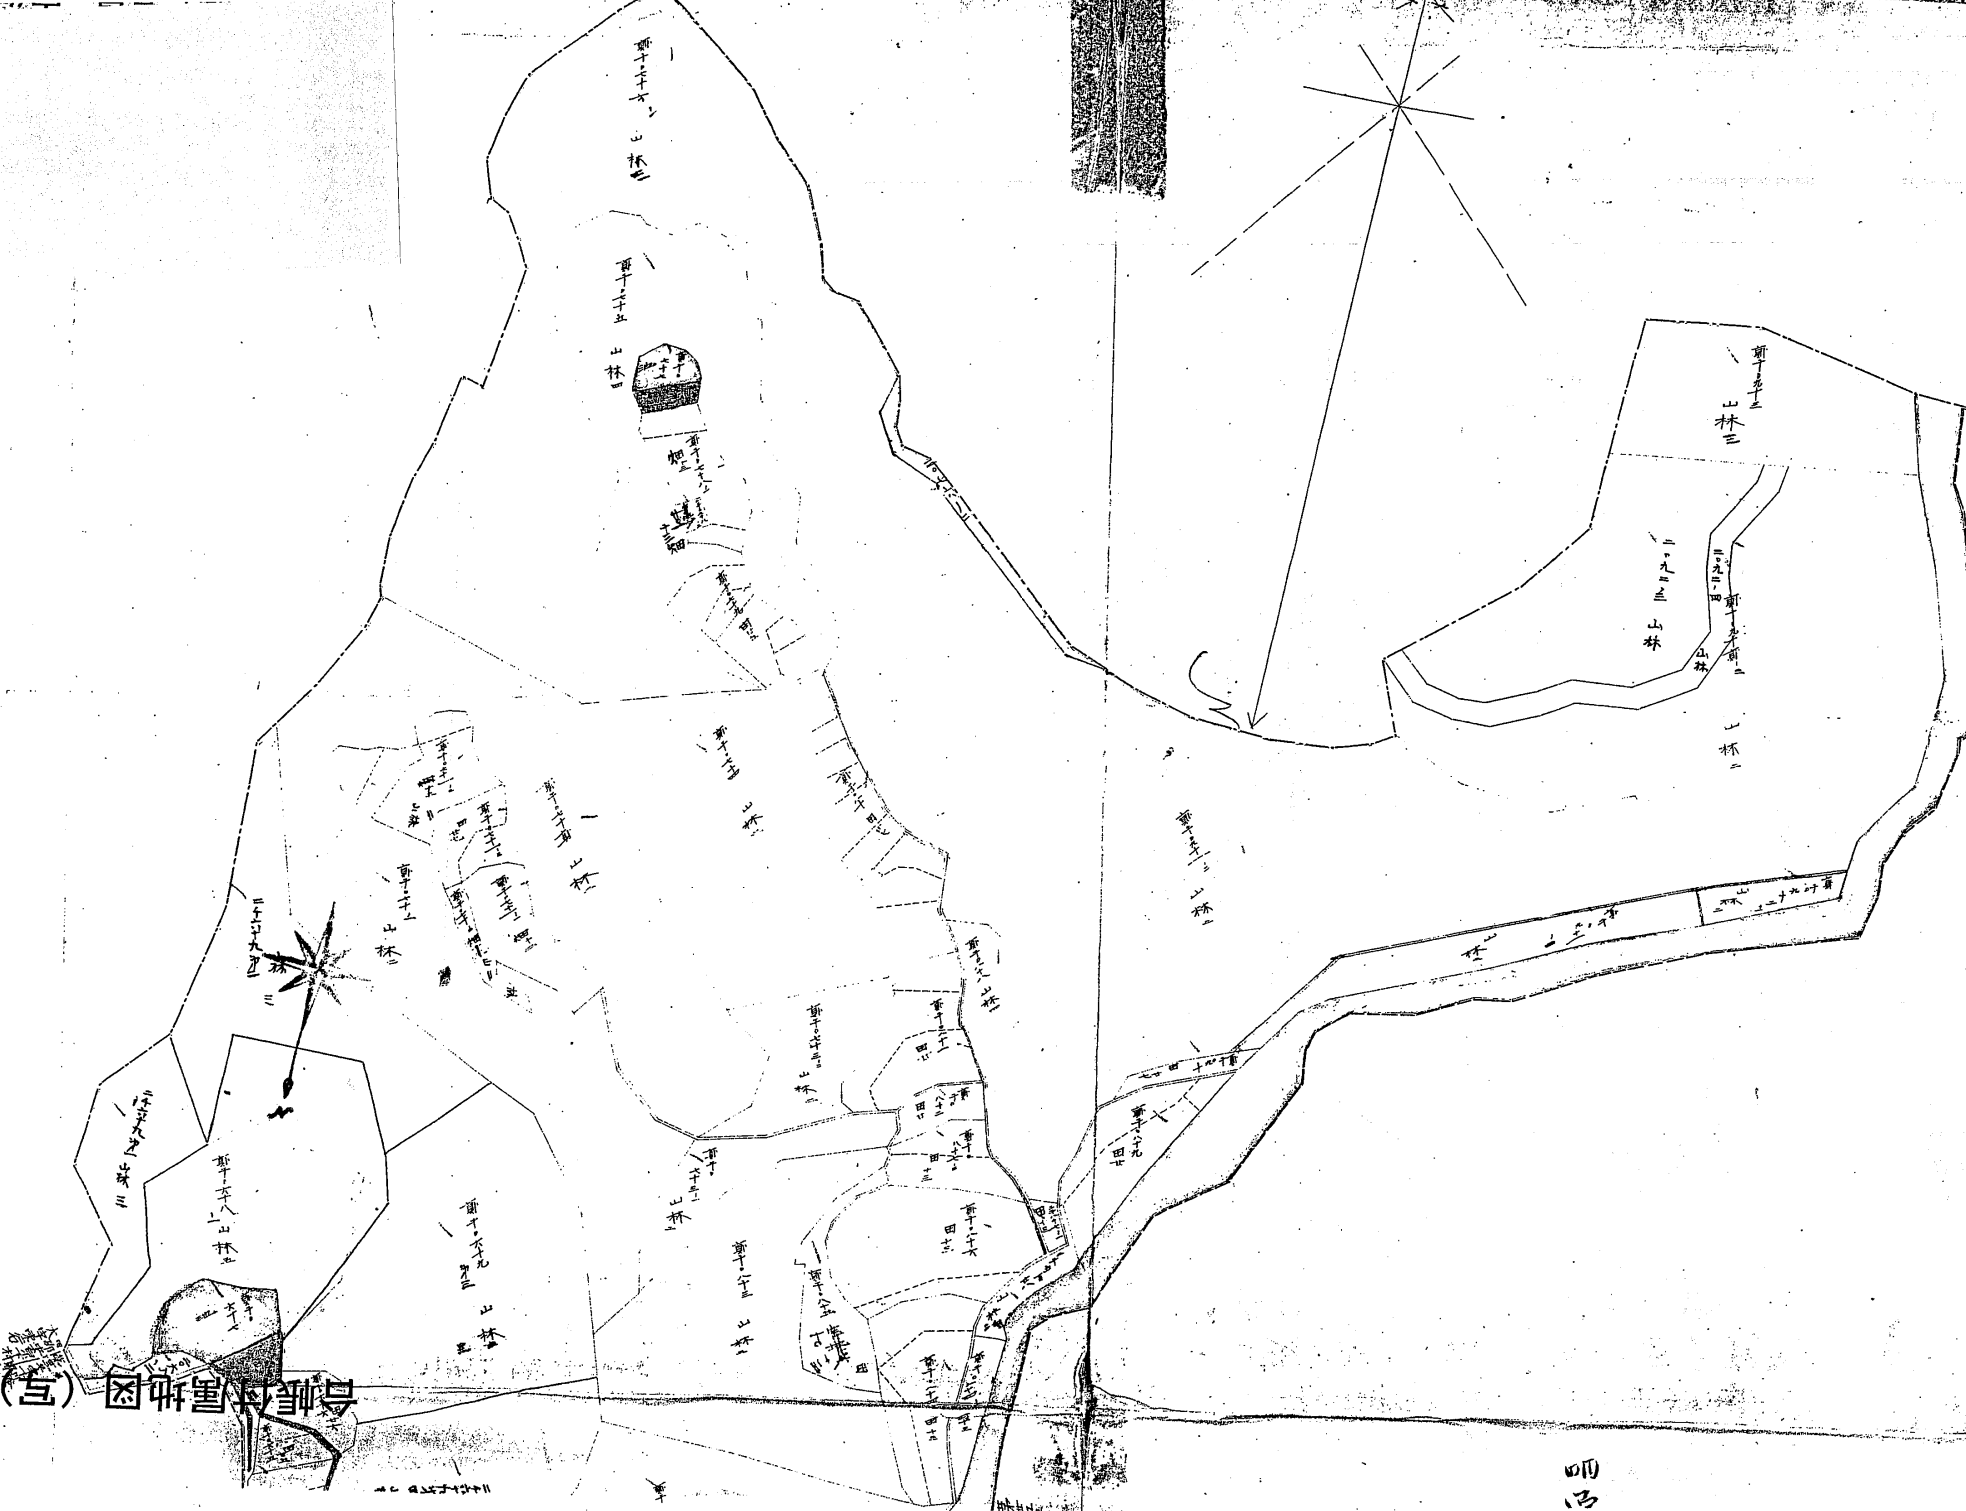

香郡川東村亨川内原蕪指曲辨亨河漆全圖

(五) 香郡川東村

四

香川縣高松市川東村大字川内原字上川漆

香川縣高松市川東村大字川内原字上川漆
新所在
縮尺: 不明
出力縮尺: 不明

香川縣高松市川東村大字川内原字上川漆

新町大寺町内各庄上明承
H. 12. 10. 25 (1910)