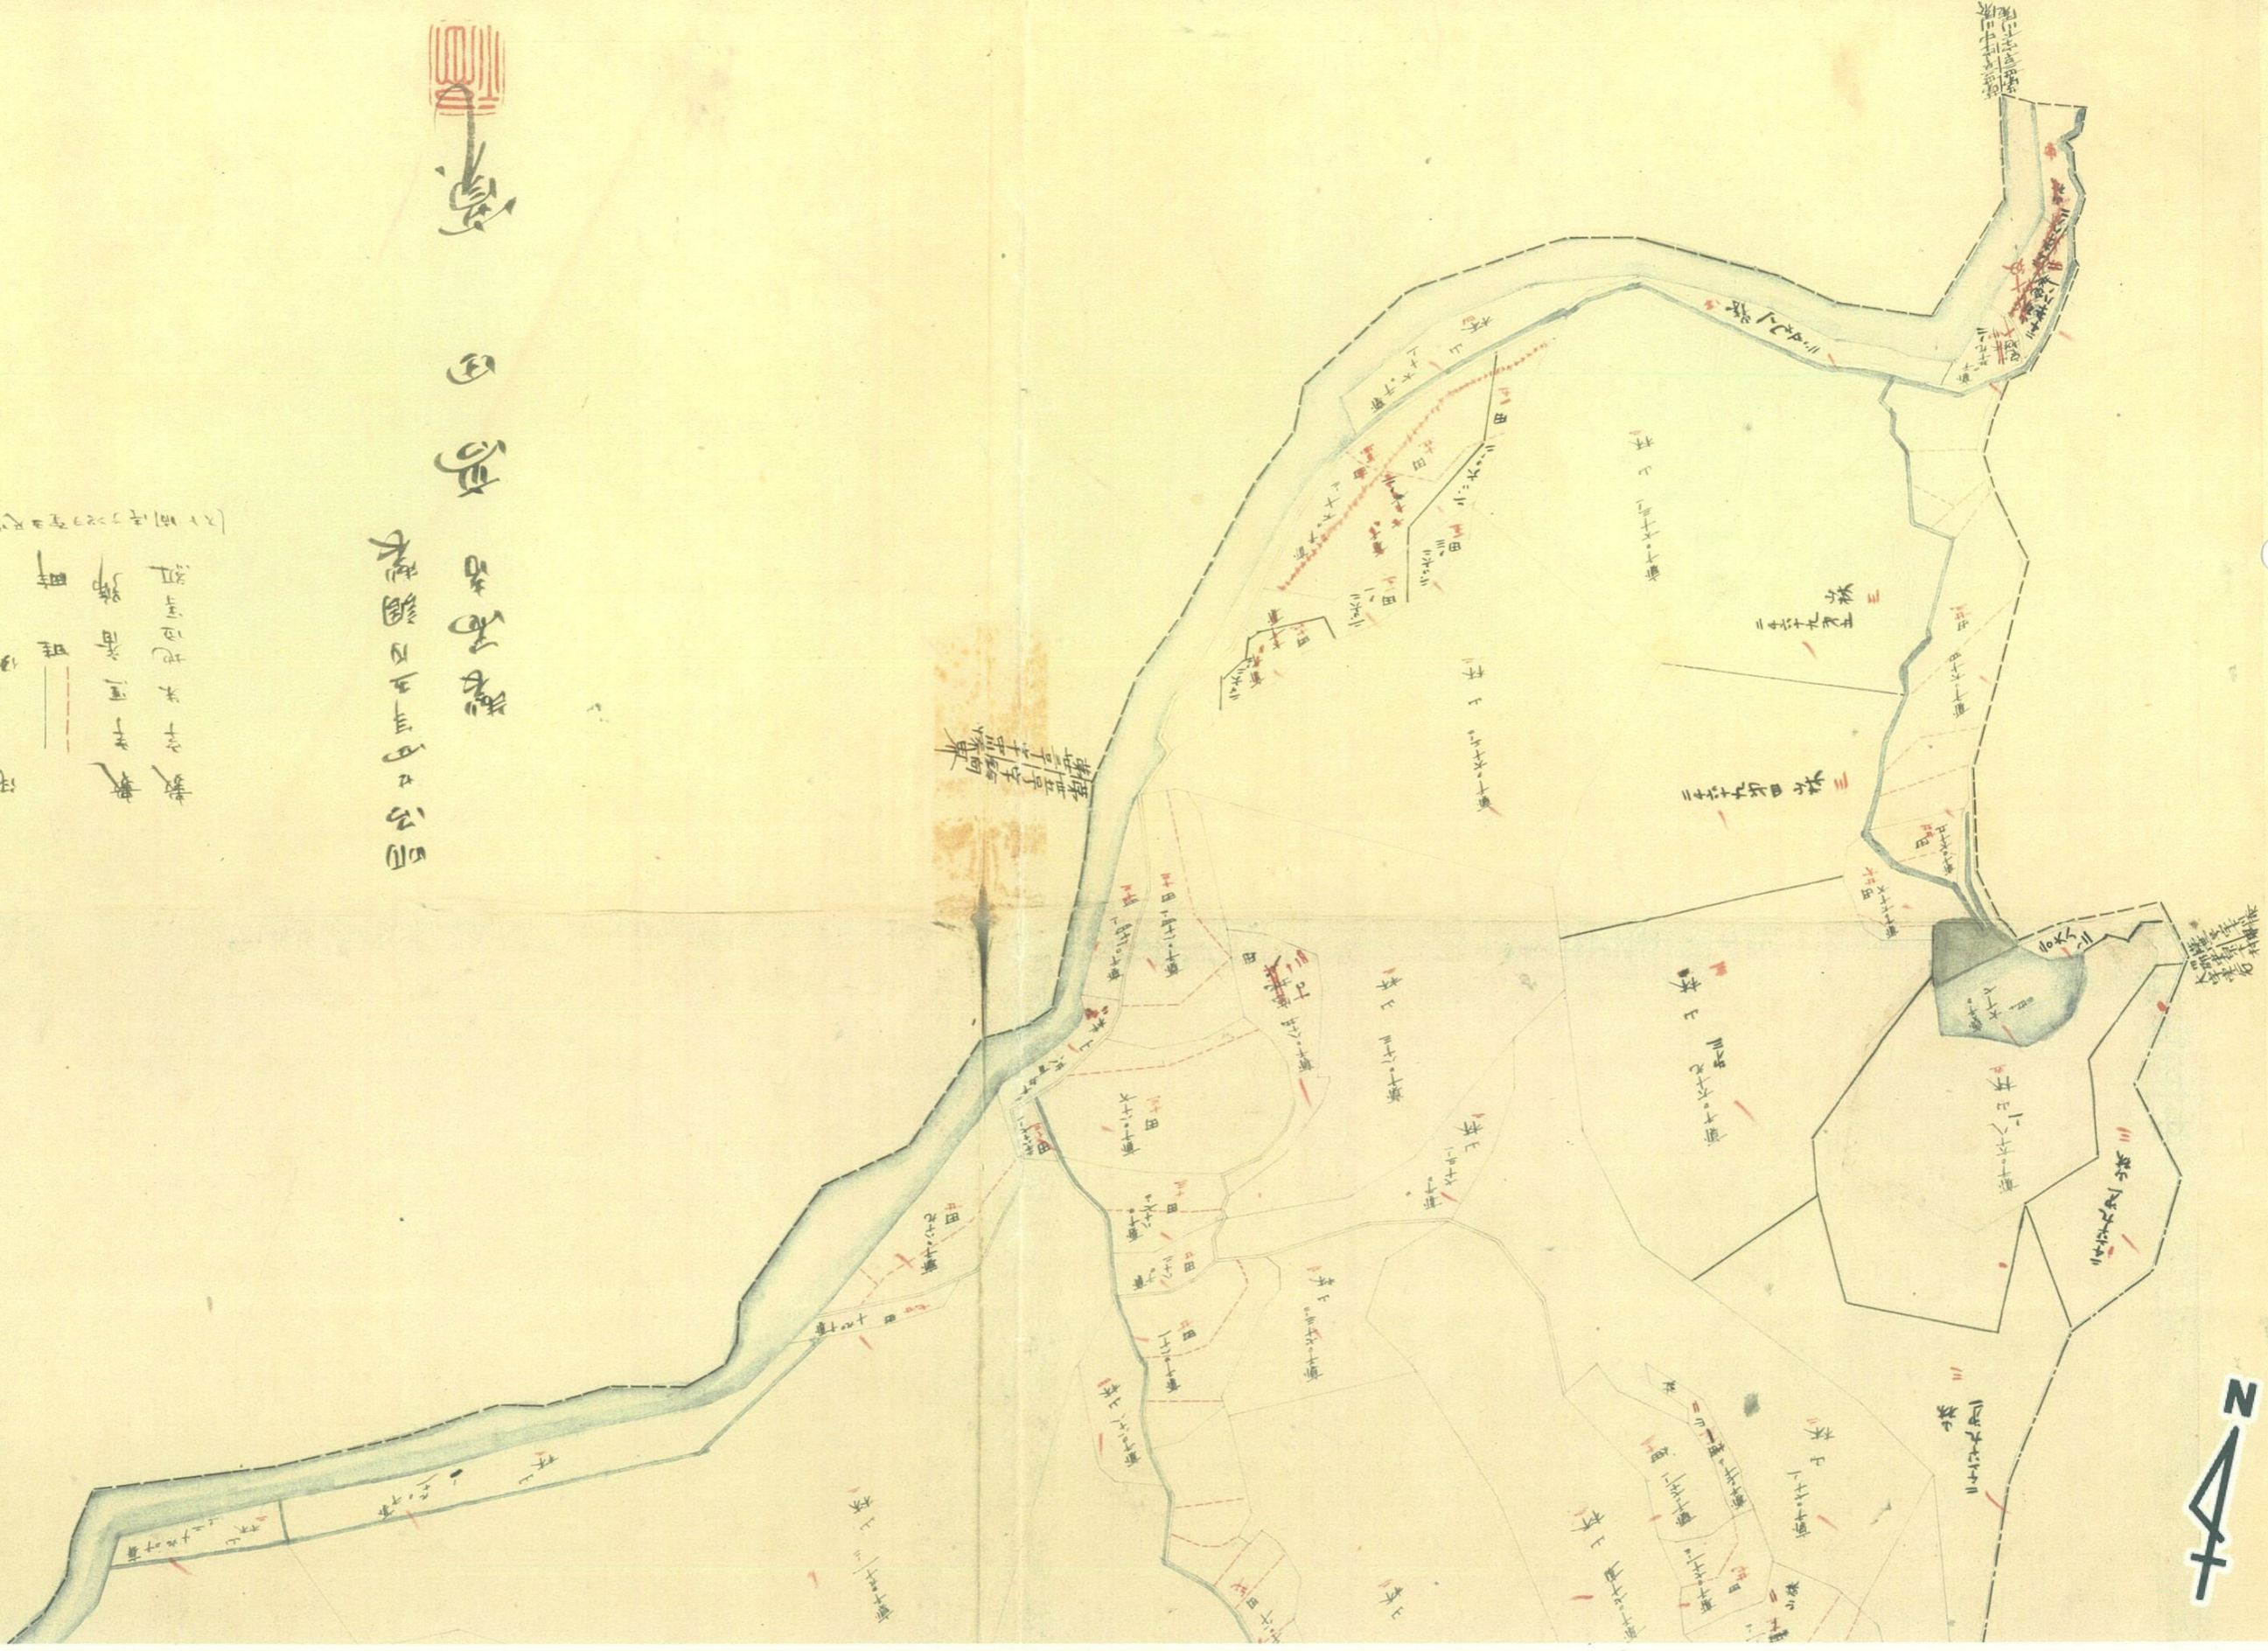

香郡川東村亨川内原蕪指曲辨亨河漆全圖

(五) 香郡川東村

四

香川縣高松市川東村大字川内原字上川漆

香川縣高松市川東村大字川内原字上川漆
新所在
縮尺: 不明
出力縮尺: 不明

香川縣高松市川東村大字川内原字上川漆

新町大寺町内各庄上明承
H. 12. 10. 25 (1910)