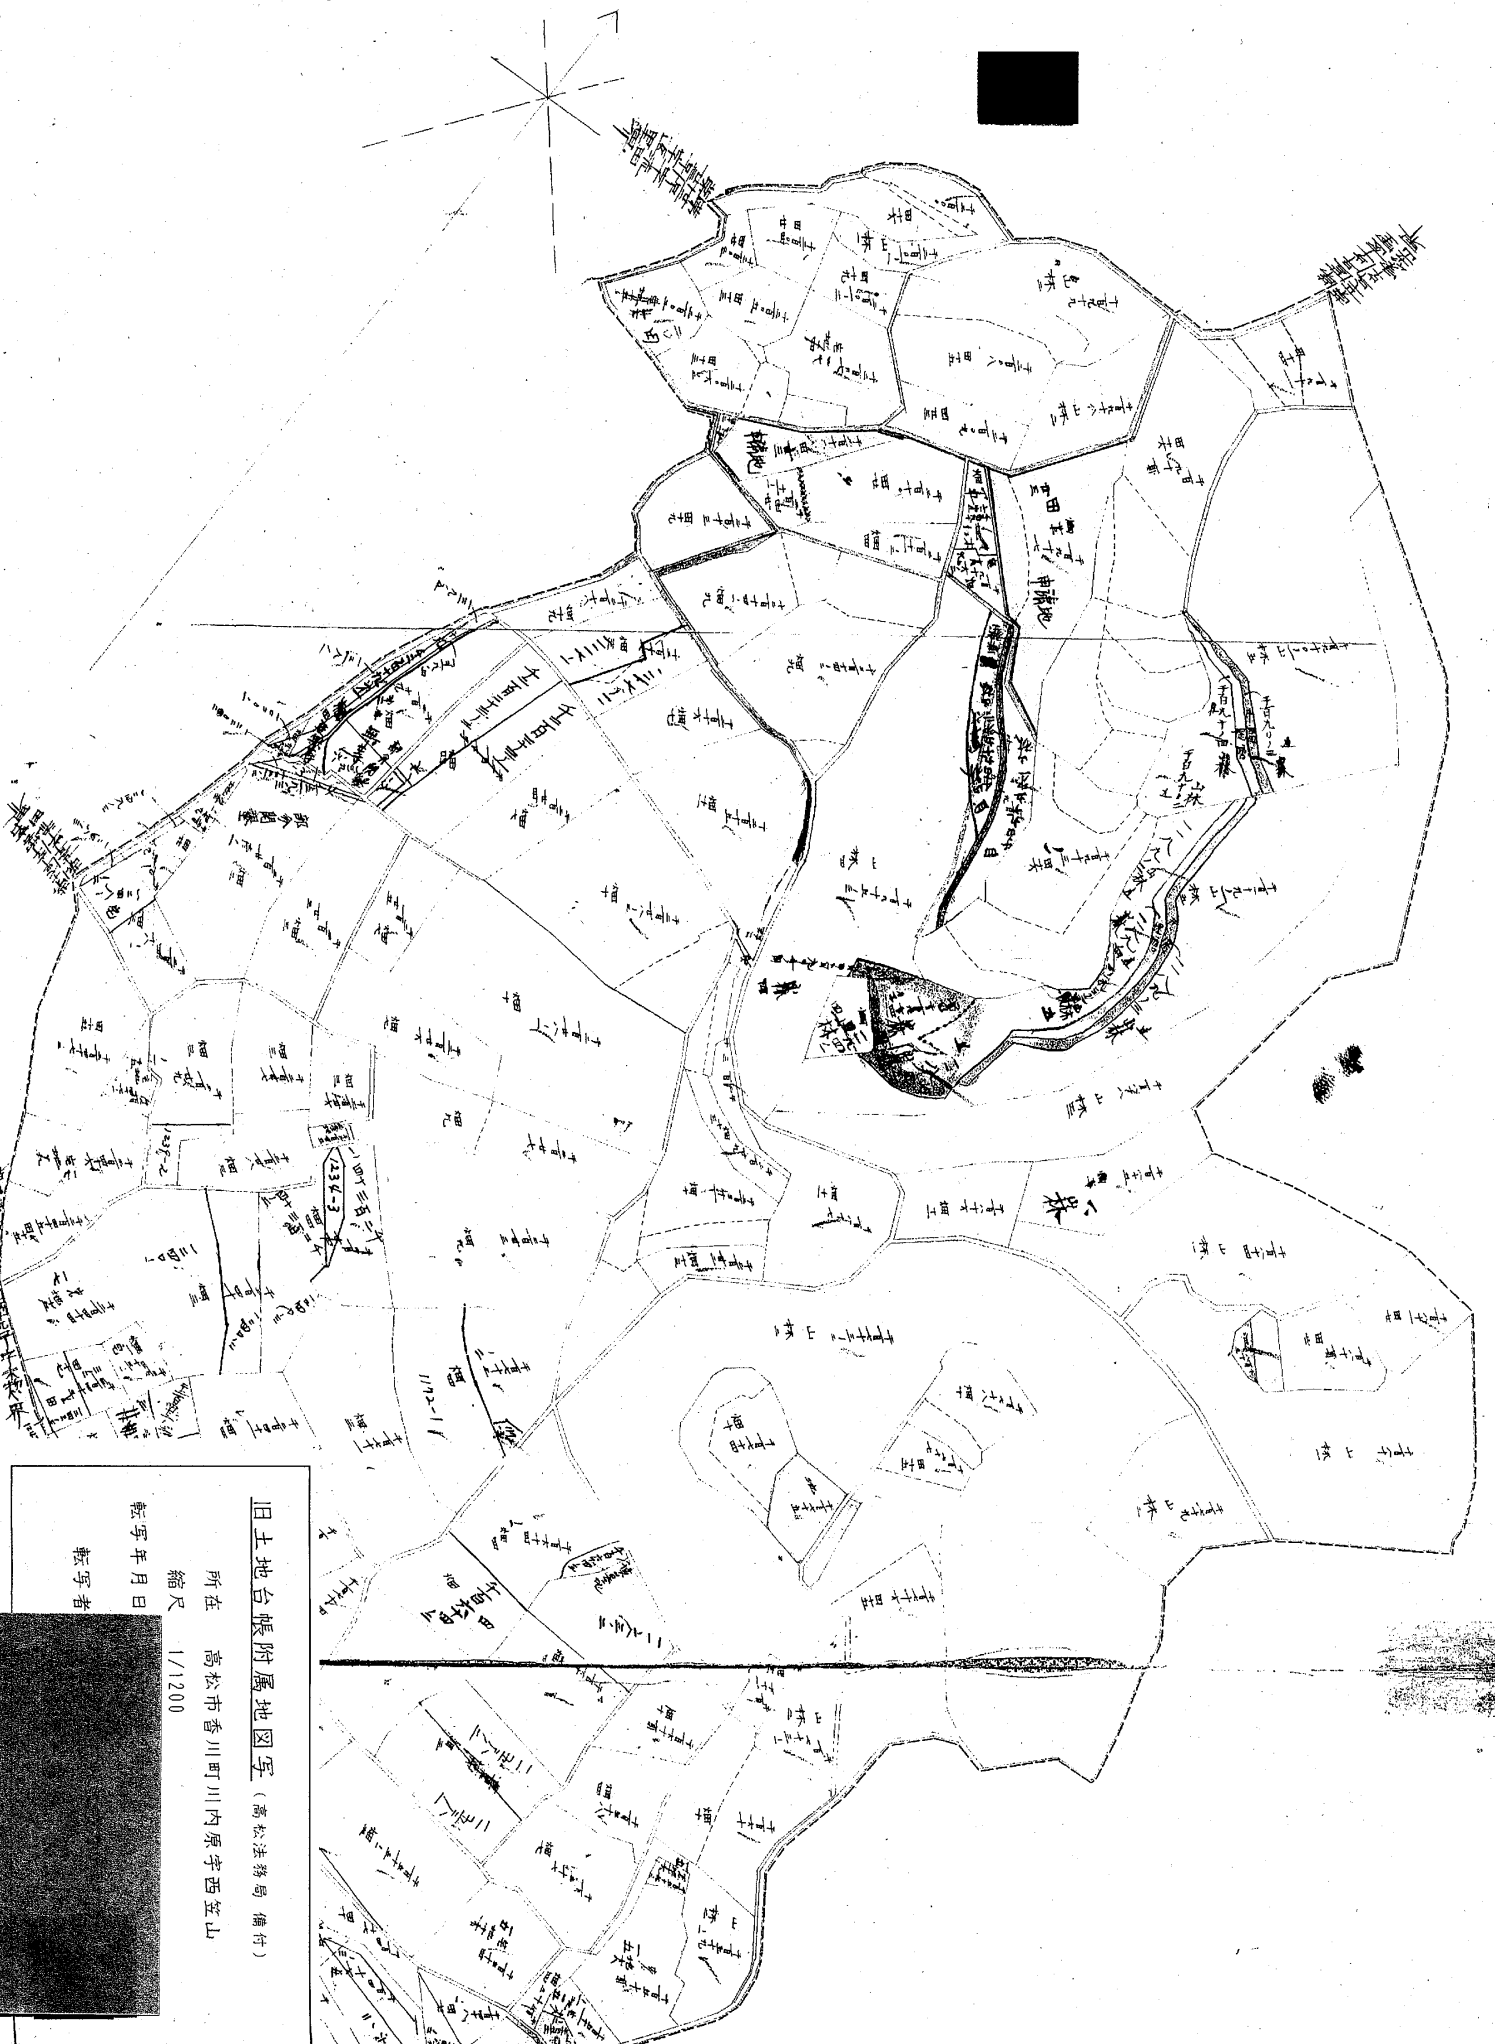

明正四年戶調秘本 惣領高田

415  
高田川平江  
大田川原  
高田山

明治四十四年正月測量  
製者高松 高田

旧土地台帳附属地図字 (高松法務局 備付)  
所在 高松市香川町川内原字西笠山  
縮尺 1/1200  
転写年月日  
転写者