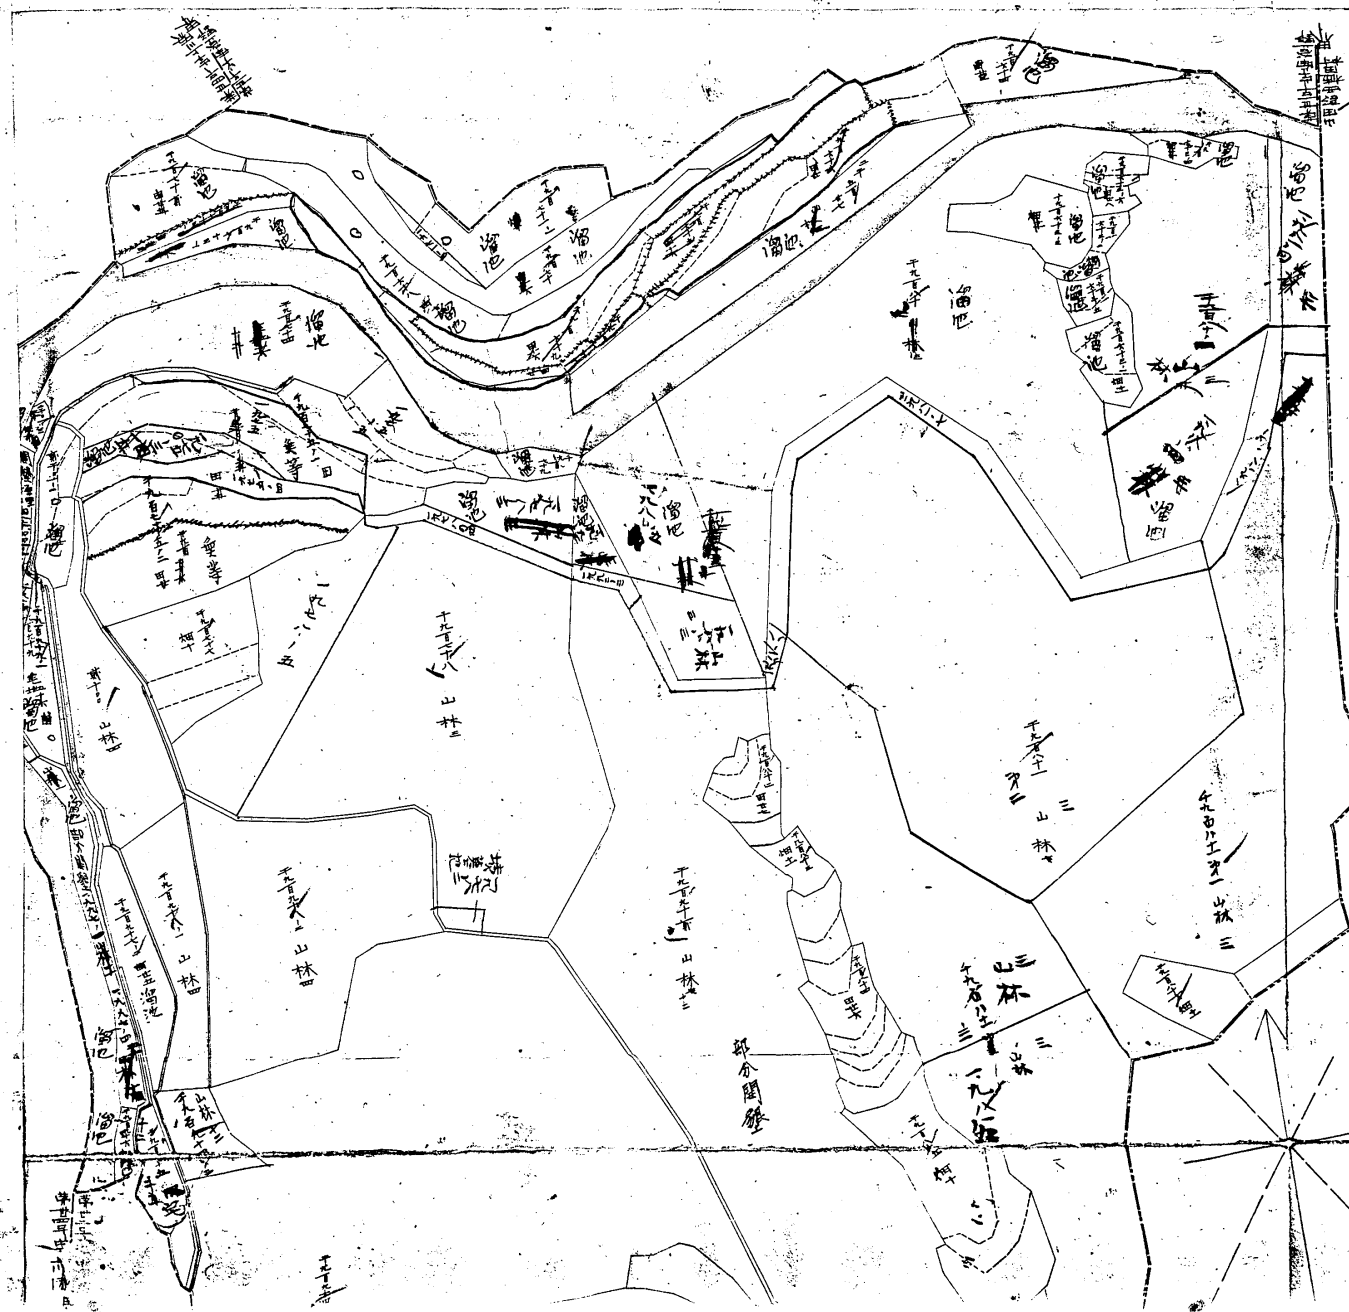

青島市南村大字川内原第三指前跡字下川内全圖

一九四五年五月調製
製圖者 高四

成例
註
數字累番附
數字朱位等按

(比例尺 1:1000)

吉野川軍打大字川内原第三指前跡字下川添全圖

川内原字下川添

川内倉字下川添

教子界番附
 田
 水路
 山林

(2) 1町片, 2尺7寸至6尺曲

明治四年五月調製
 製作者 高田