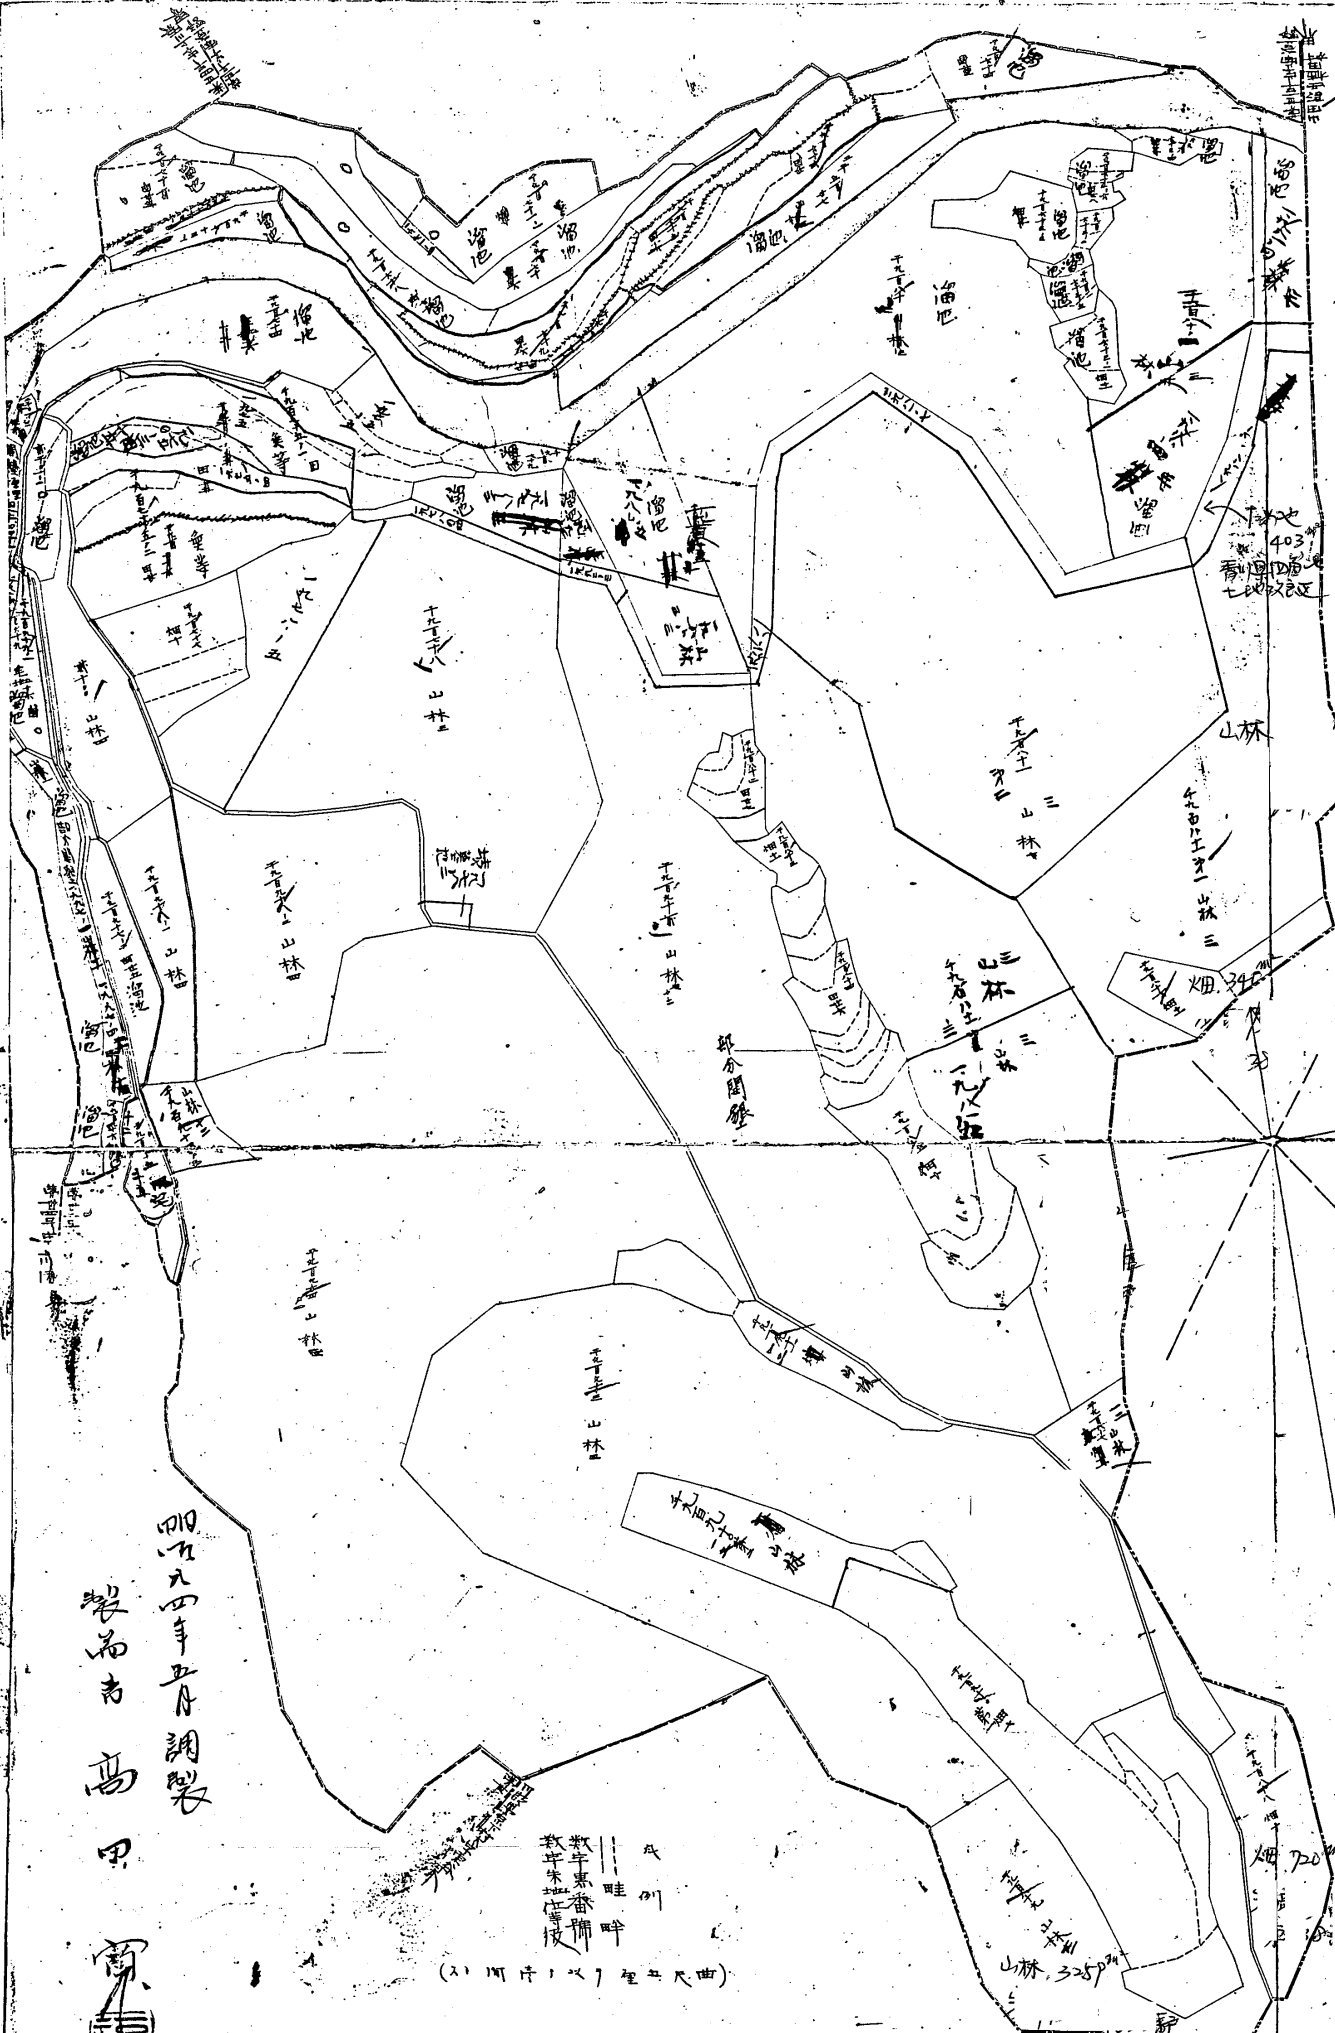

青島市南村大字川内原第三指前跡字下川内全圖

一九四五年五月調製
製圖者 高四

成例
註
數字累番附
數字朱位等按

(比例尺 1:1000)

吉野川軍打大字川内原第三指前跡字下川添全圖

川内原字下川添

川内倉字下川添

教子界番附
 田
 水路
 山林

(2) 1町片, 2尺7寸至6尺曲

明治四年五月調製
 製作者 高田