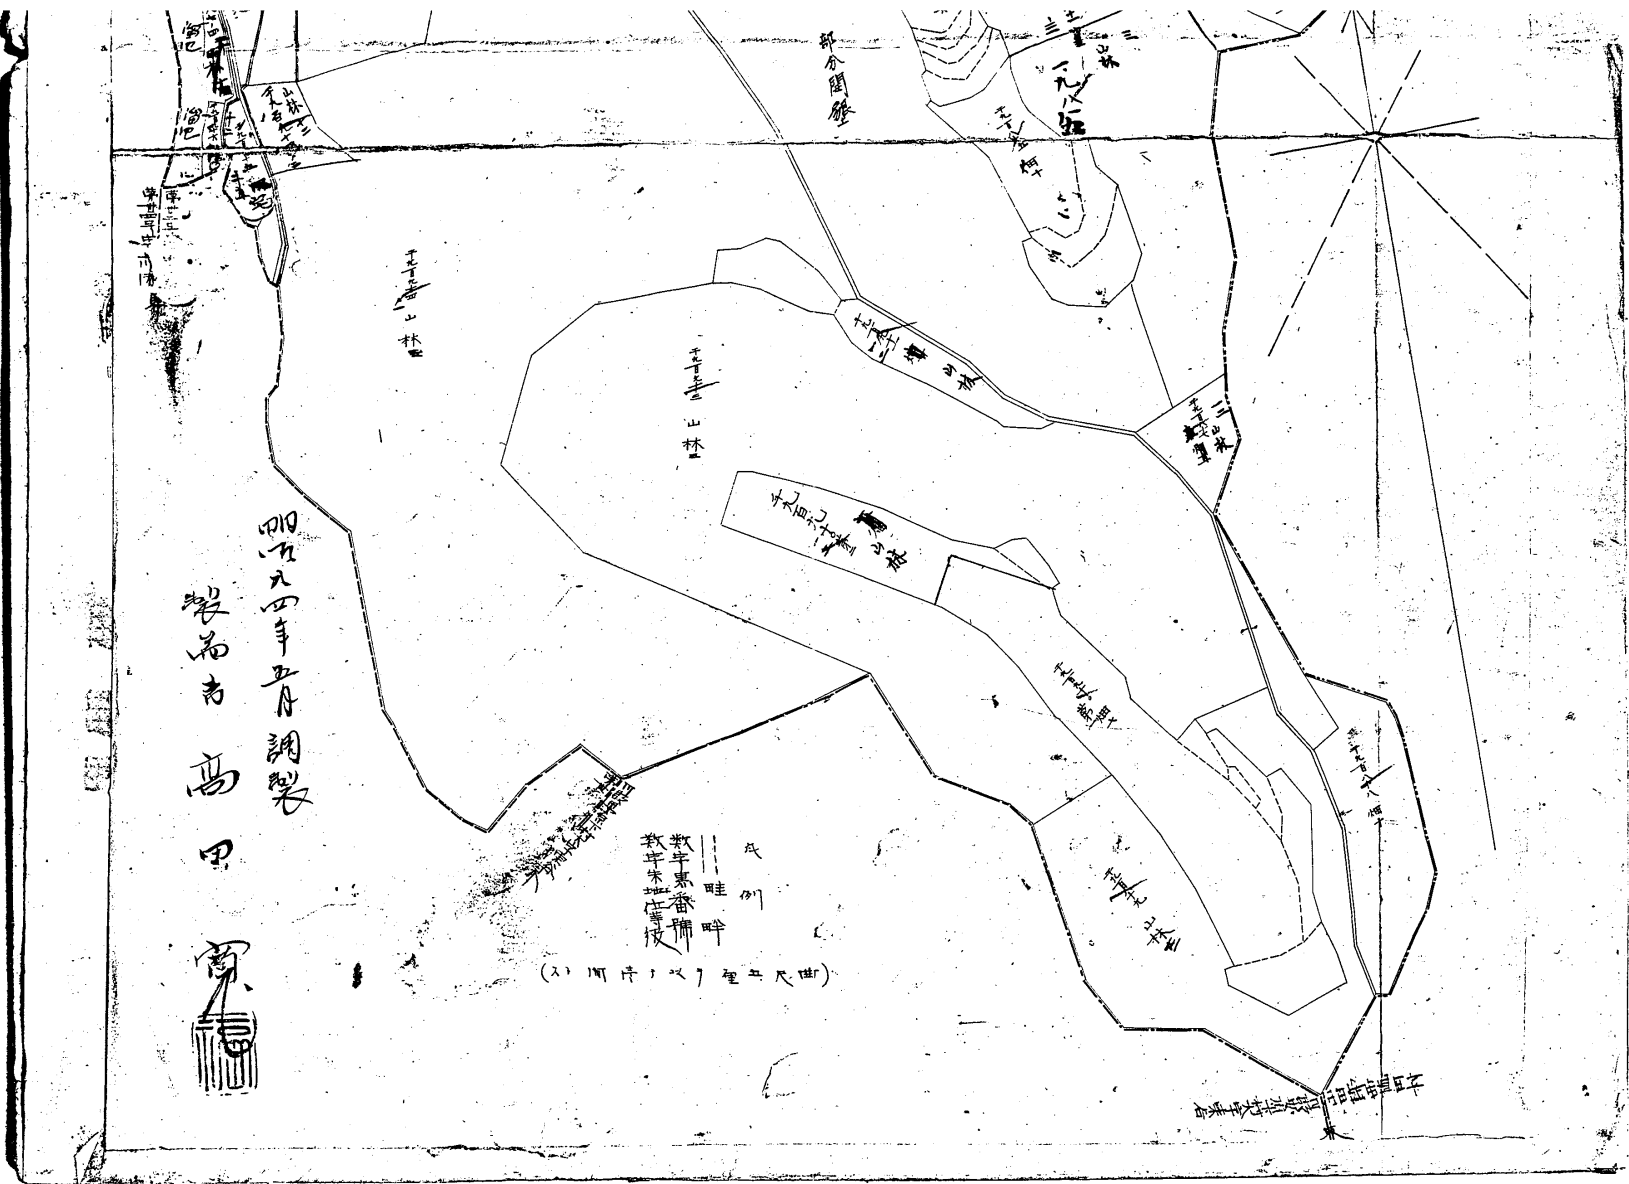

青島市南村大字川内原第三指前跡字下川内全圖

一九四五年五月調製
製圖者 高四

成例
註
數字累番附
數字朱位等按

(比例尺 1:1000)

吉野川軍打大字川内原第三指前跡字下川添全圖

川内原字下川添

川内倉字下川添

教子界番附
 田
 水路
 山林

(2) 1町片, 2尺7寸至6尺曲

明治四年五月調製
 製作者 高田