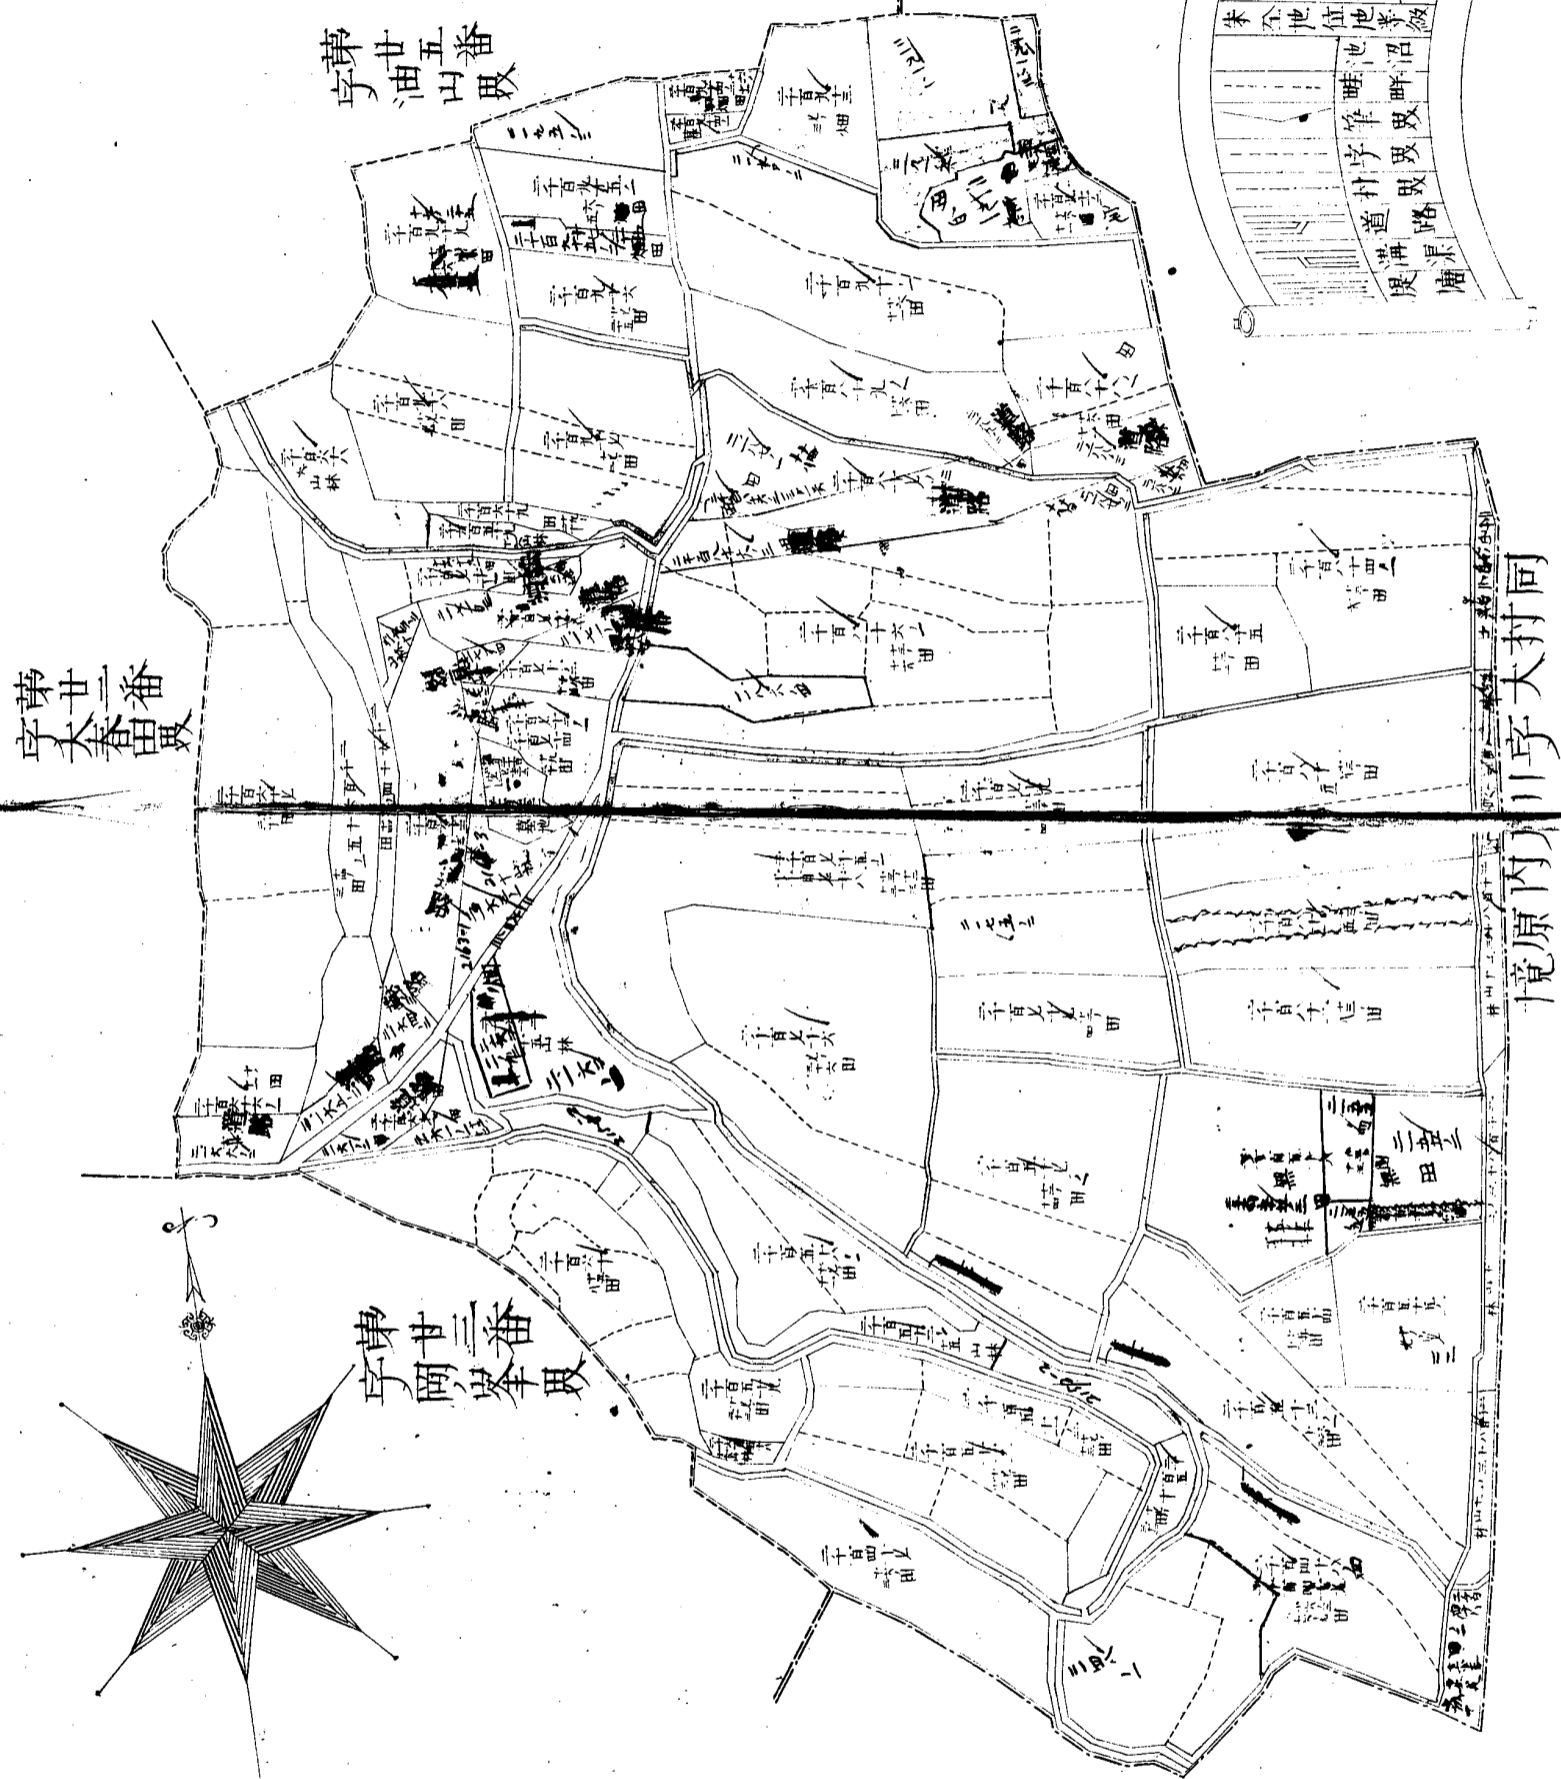

高野原飯字番田内上東川郡

245 (24)
川東上 飯田原

製圖者
福西善吼

川東上 飯田原