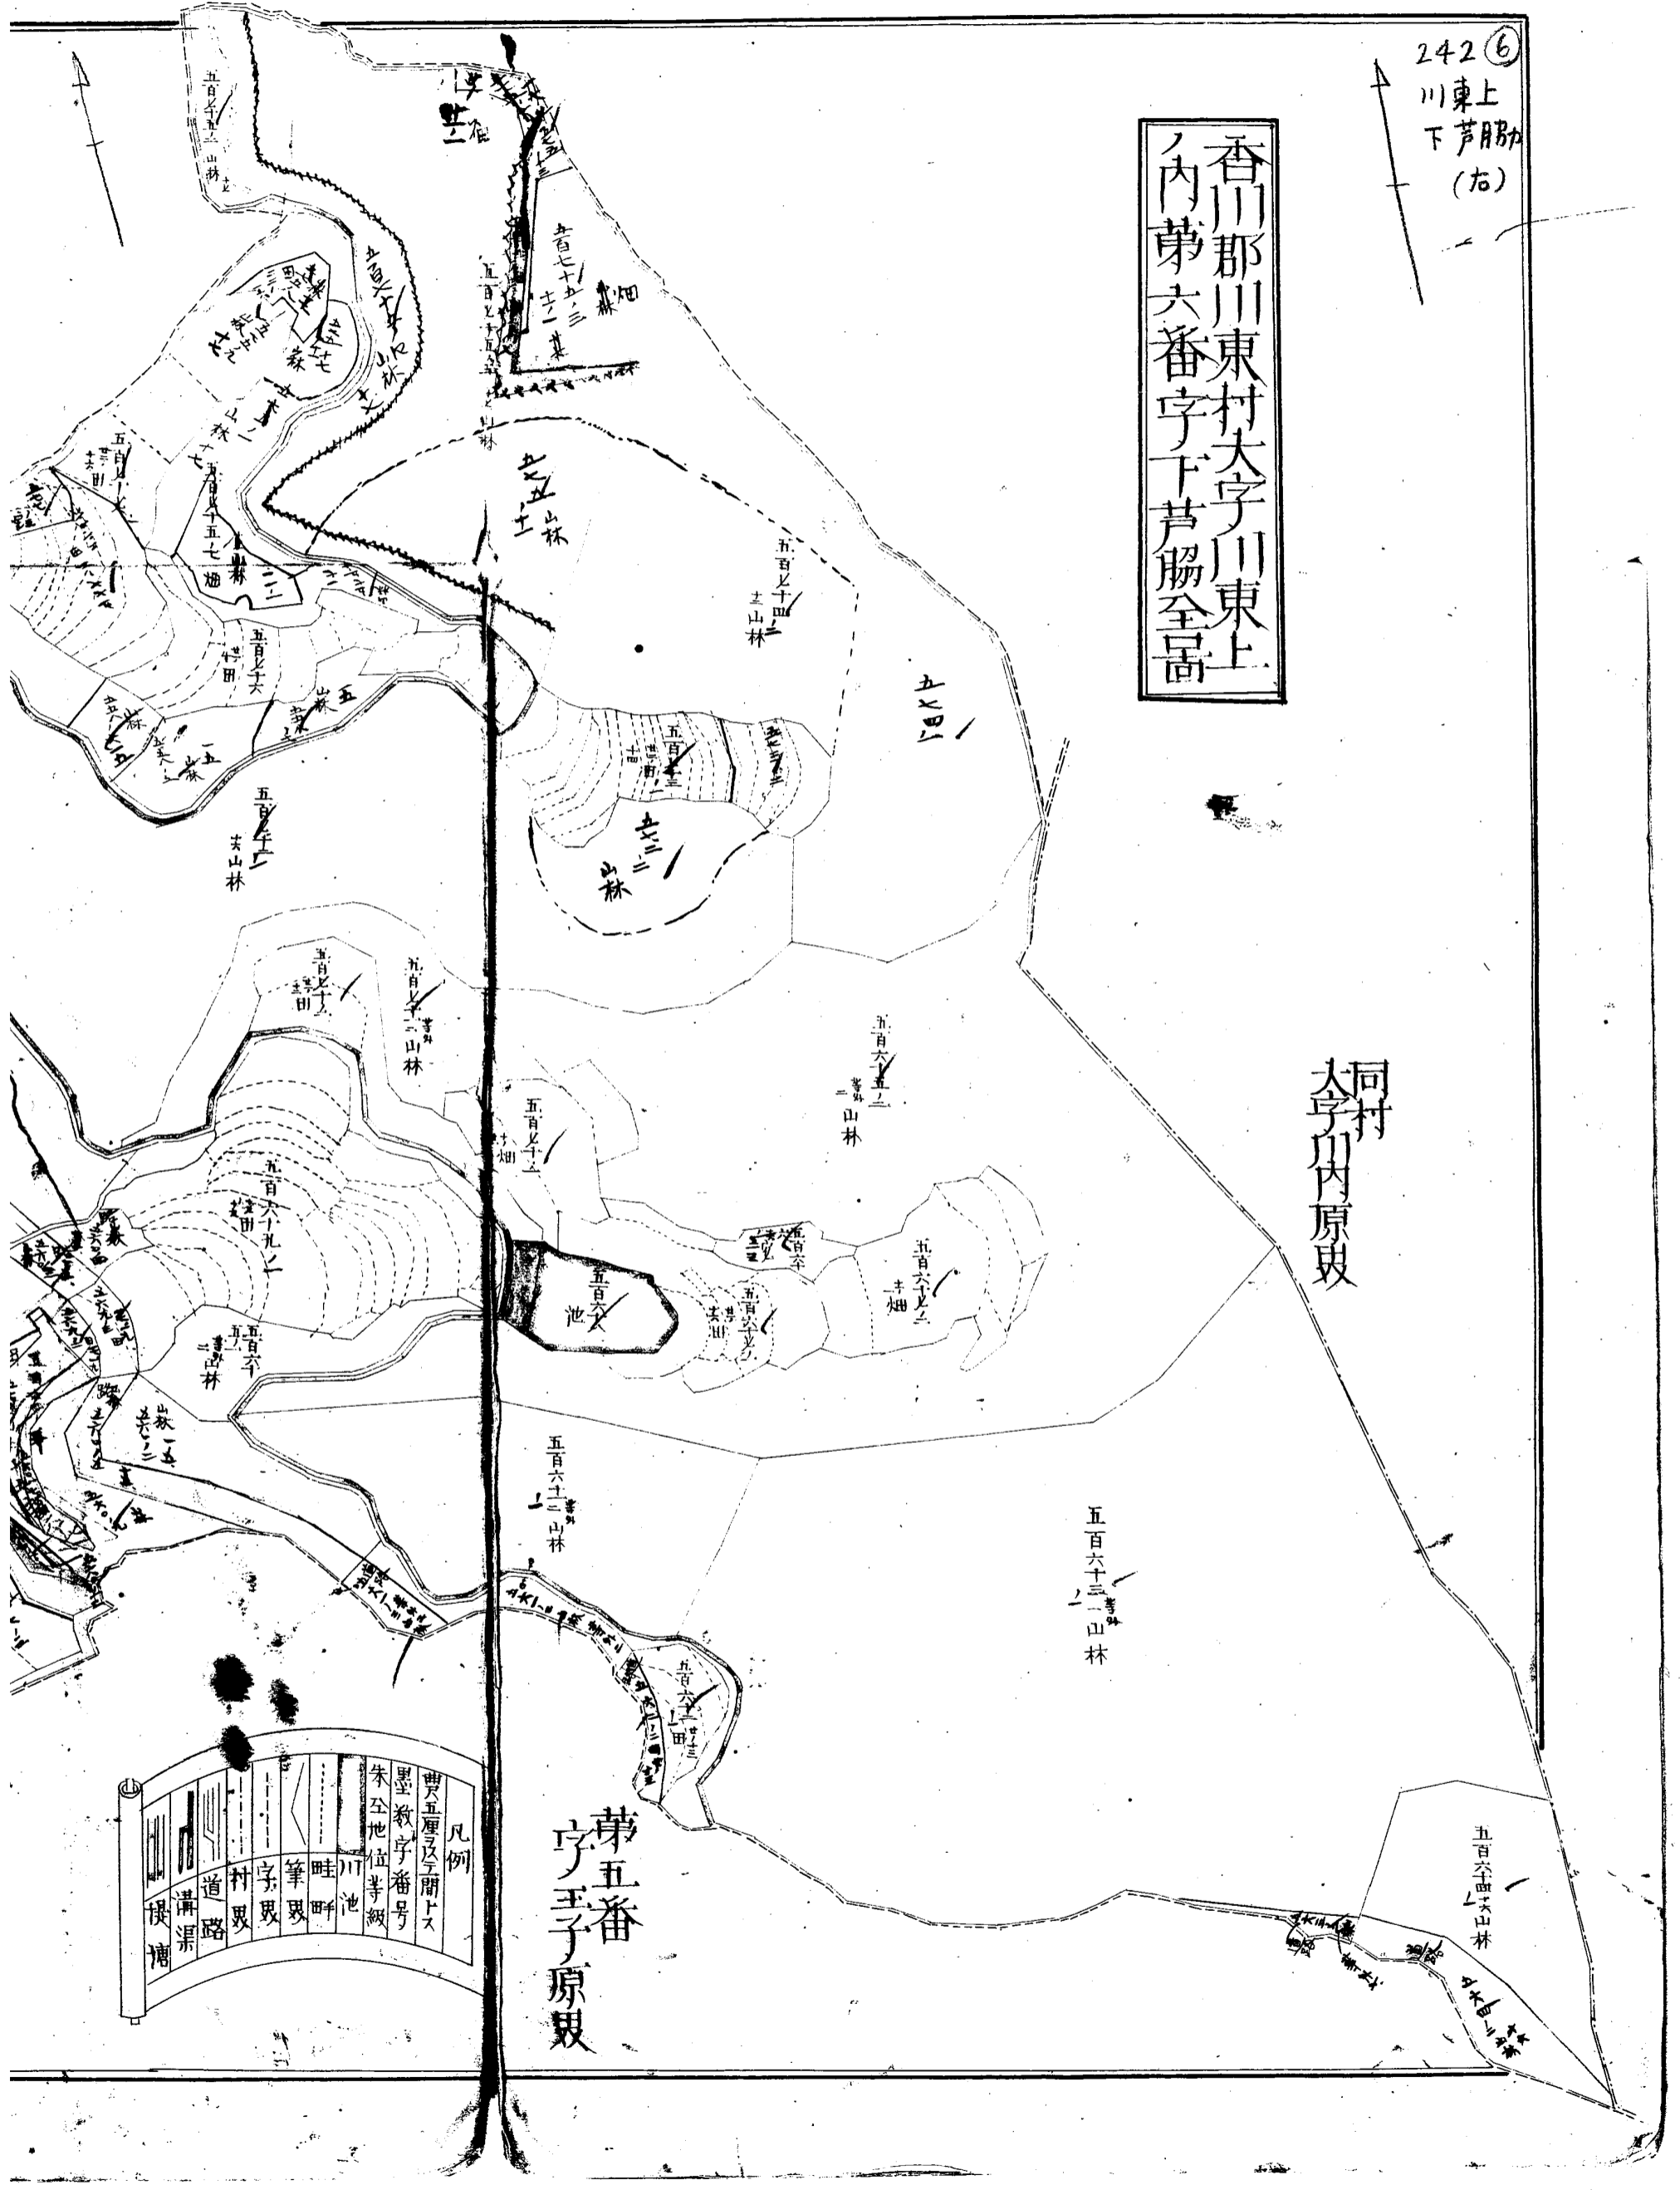

242 (6)
川東上(左)
下芦脇

242 (6)
川東上(中)
下芦脇

第七番
字山上界

第十番
字林内界

字山上

第四番
字廣瀬界

福西善屹
藏印者

横濱

242 (6)
川東上(中)
下芦脇

第七番
字山上原

第四番
字廣瀬原

第五番
字王子原

字山上

凡例

	川	川東上(中)
	道路	字廣瀬原
	田	字山上原
	池	字王子原
	林	
	村界	
	界	
	溝	
	堤	

冊頁五厘以下開上ノ
墨教字番号
朱印地位番号

242 ⑥
川東上
下 芦 脇
(右)

香川郡川東村大字川東上
内第六番字下芦脇全届

同村
大字川内原界

凡例

川池	筆界	字界	村界	道路	溝渠	堤塘
墨教字番号	朱五地位番号	墨教字番号	朱五地位番号	墨教字番号	朱五地位番号	墨教字番号

第五番
字下芦脇