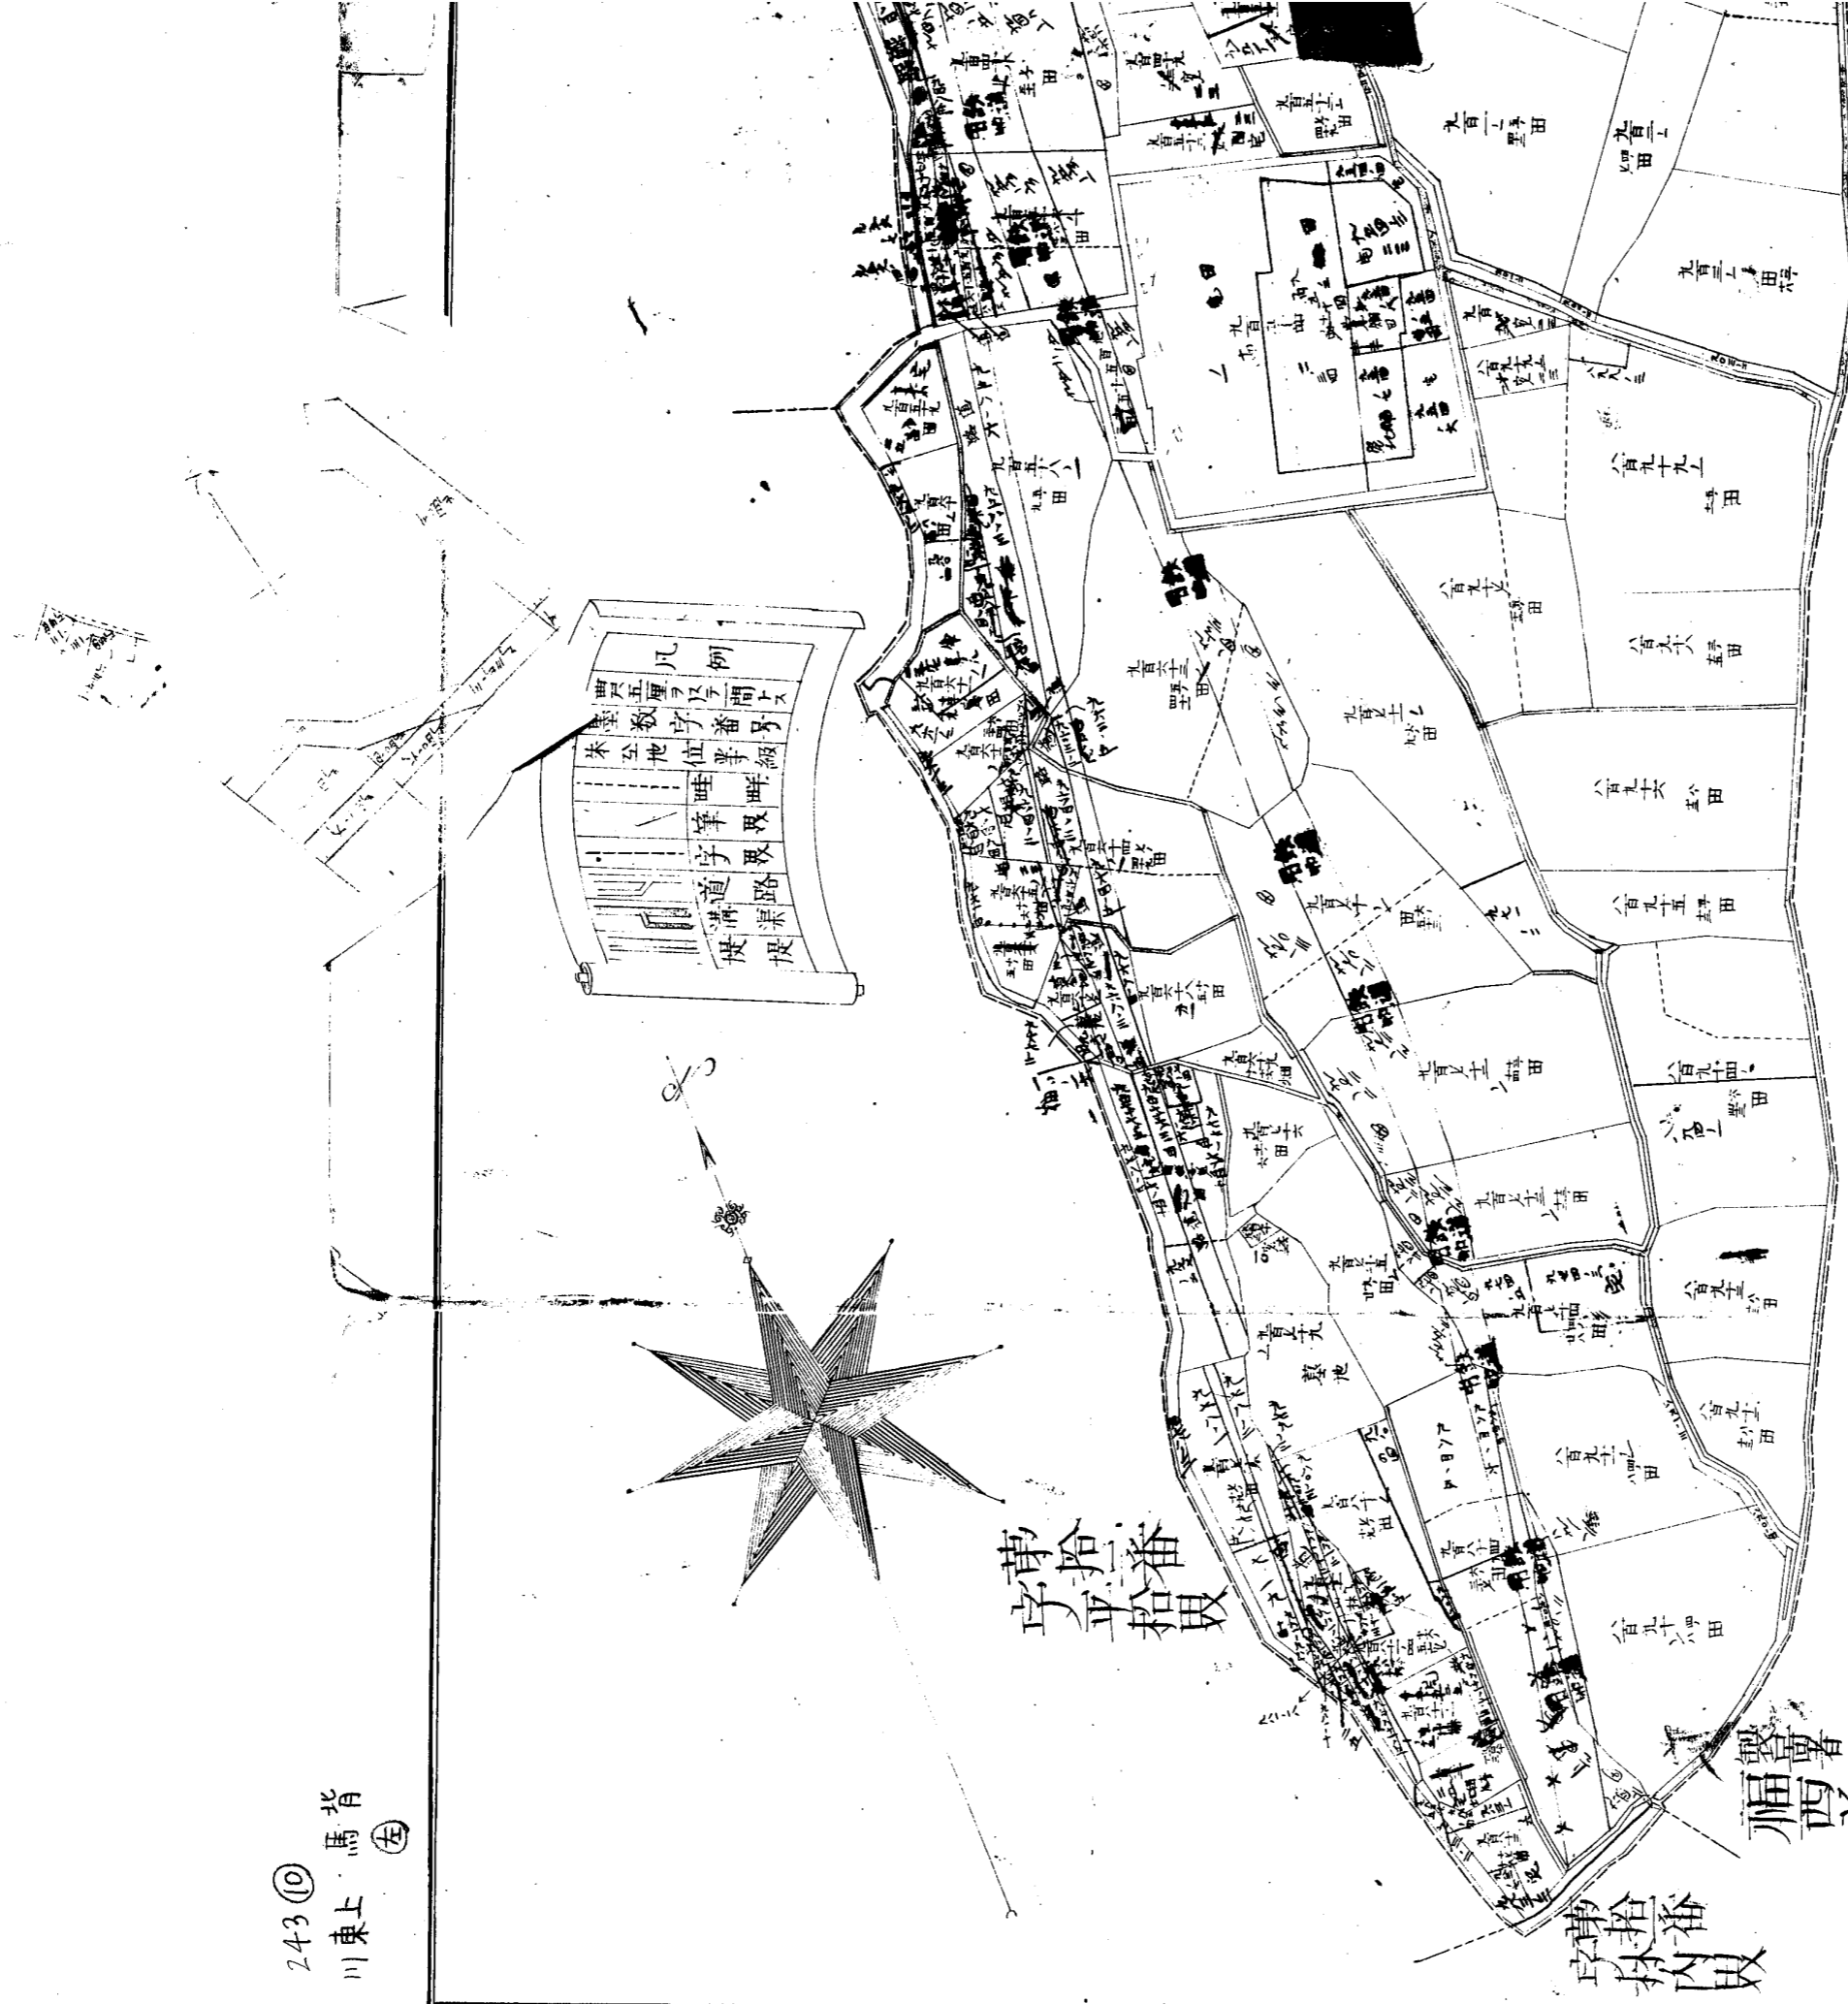

高島全脊馬字番拾第上東川村郡有

取路小壹字番九第

243 ⑩
川東上馬背
左

第拾番
林内

福善
西善
吮

雙路小壹字番儿第