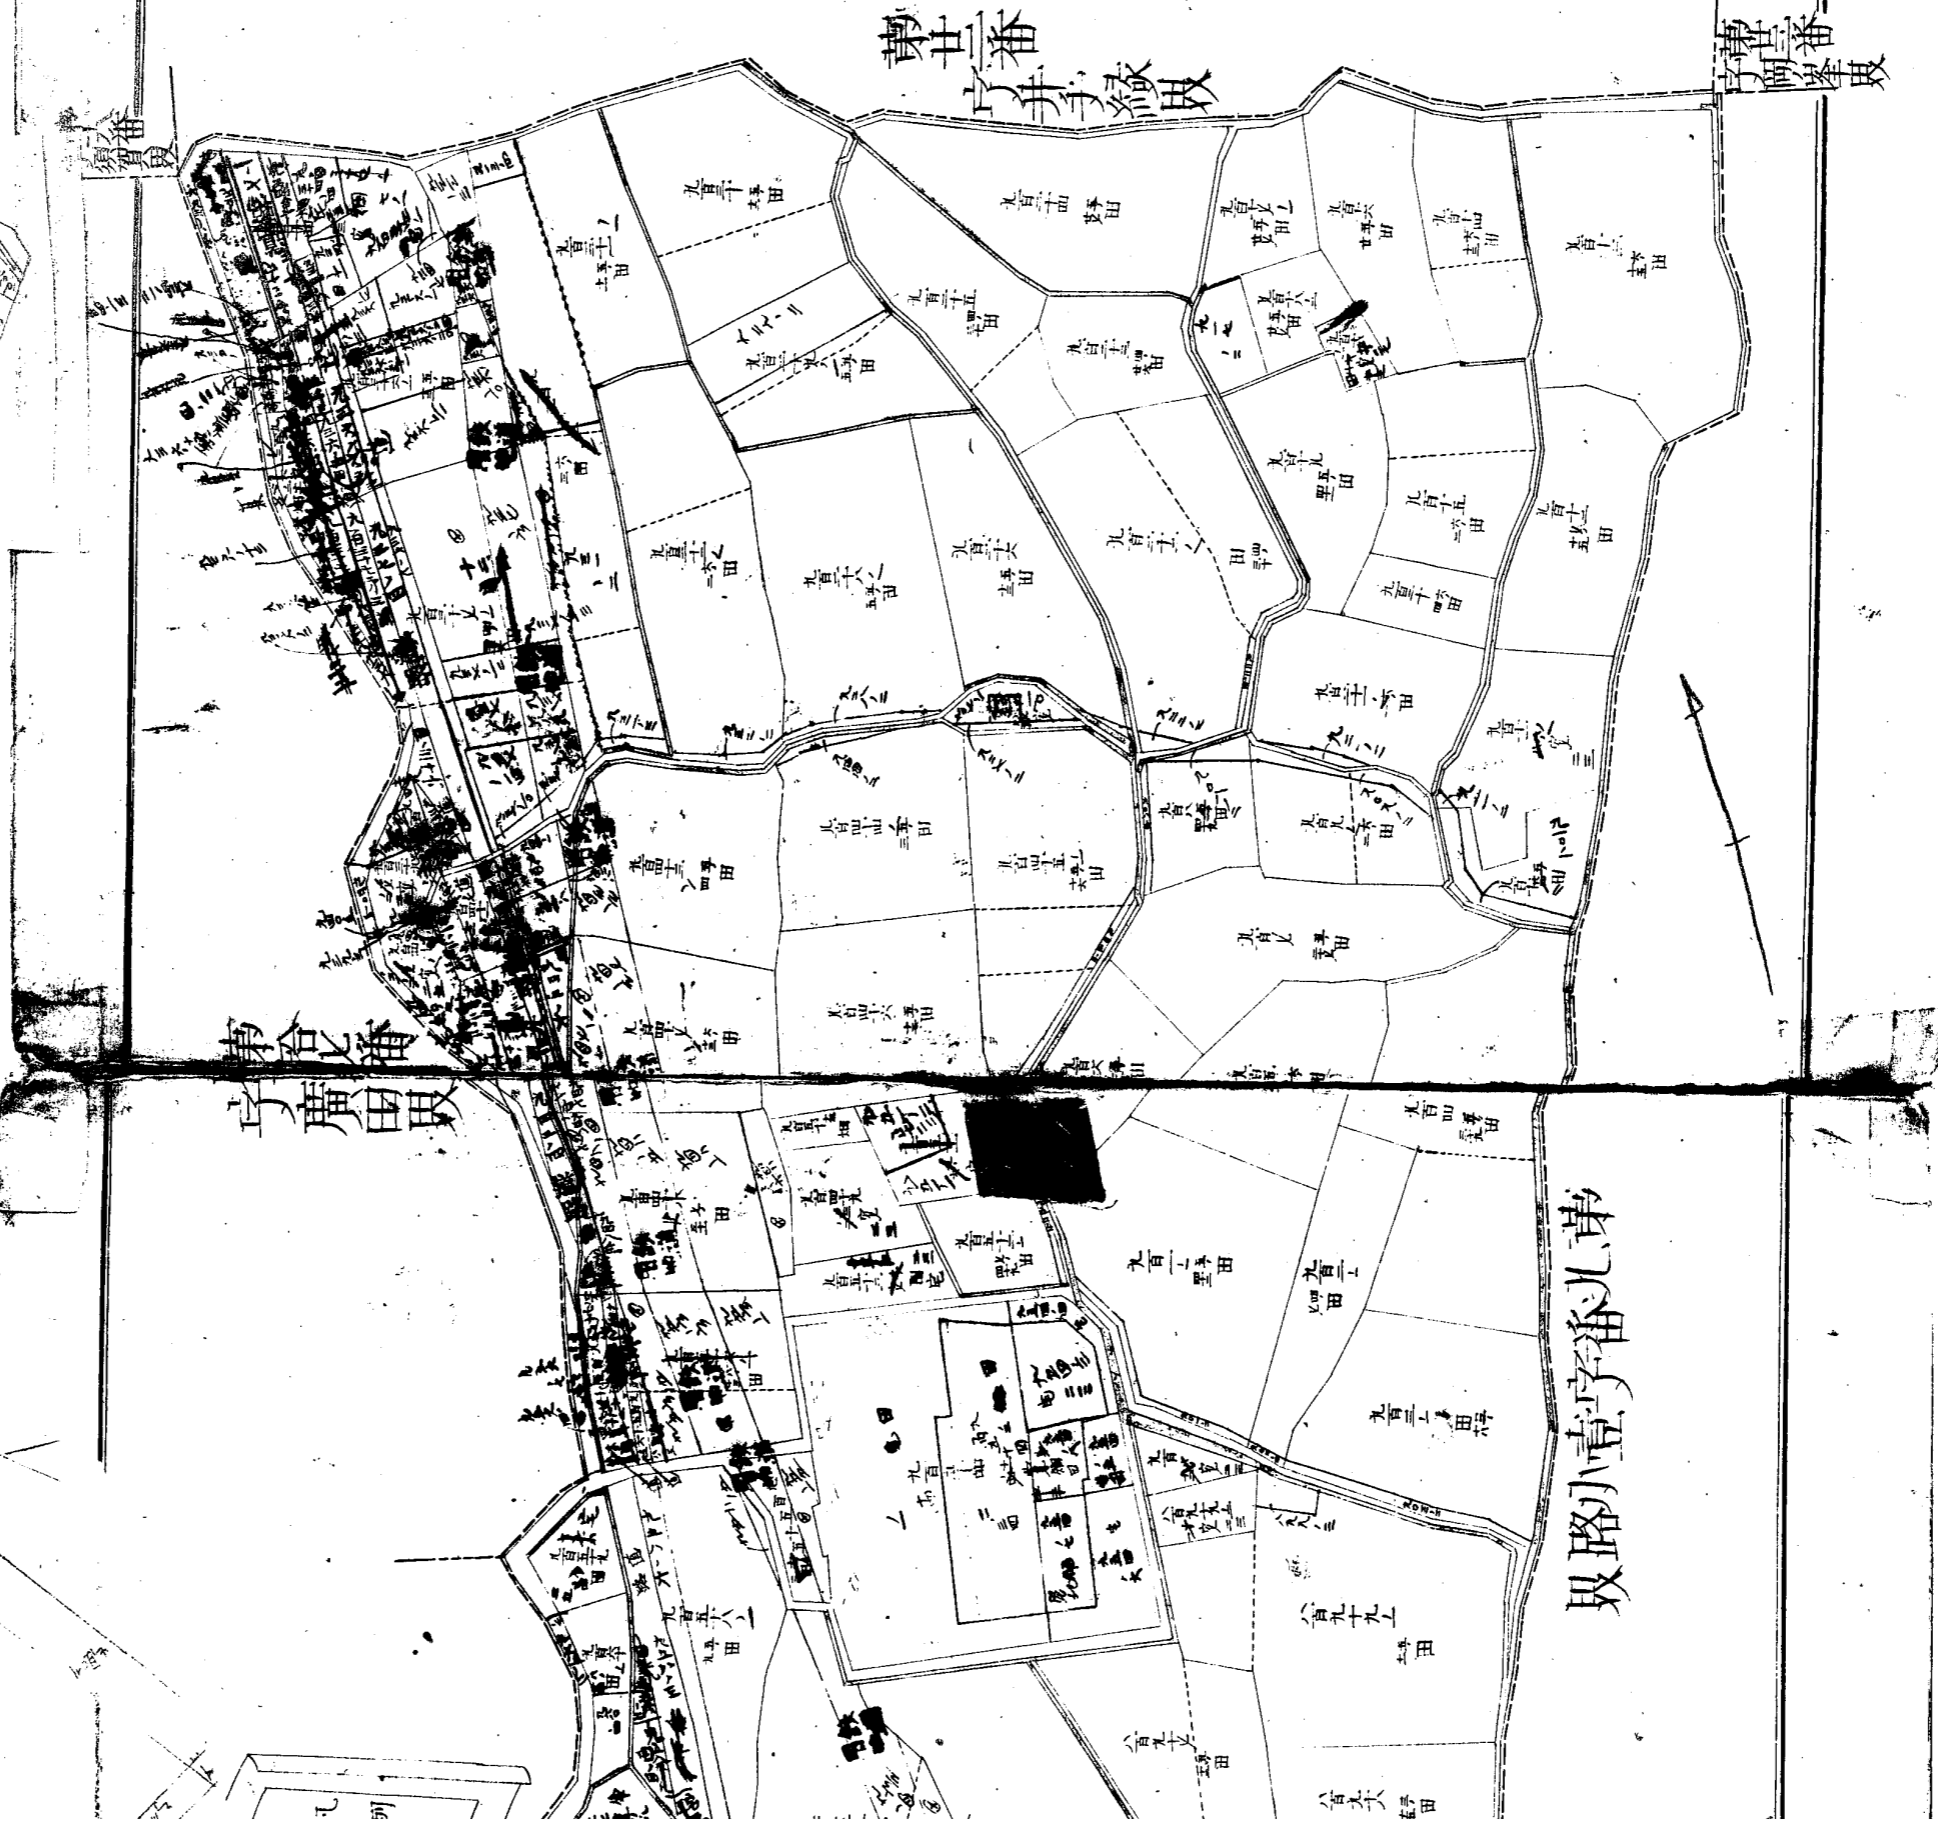

高島全脊馬字番拾第上東川村郡有

取路小壹字番九第

243 ⑩
川東上馬背
左

第拾番
林内

福善
西善
吮

雙路小壹字番儿第