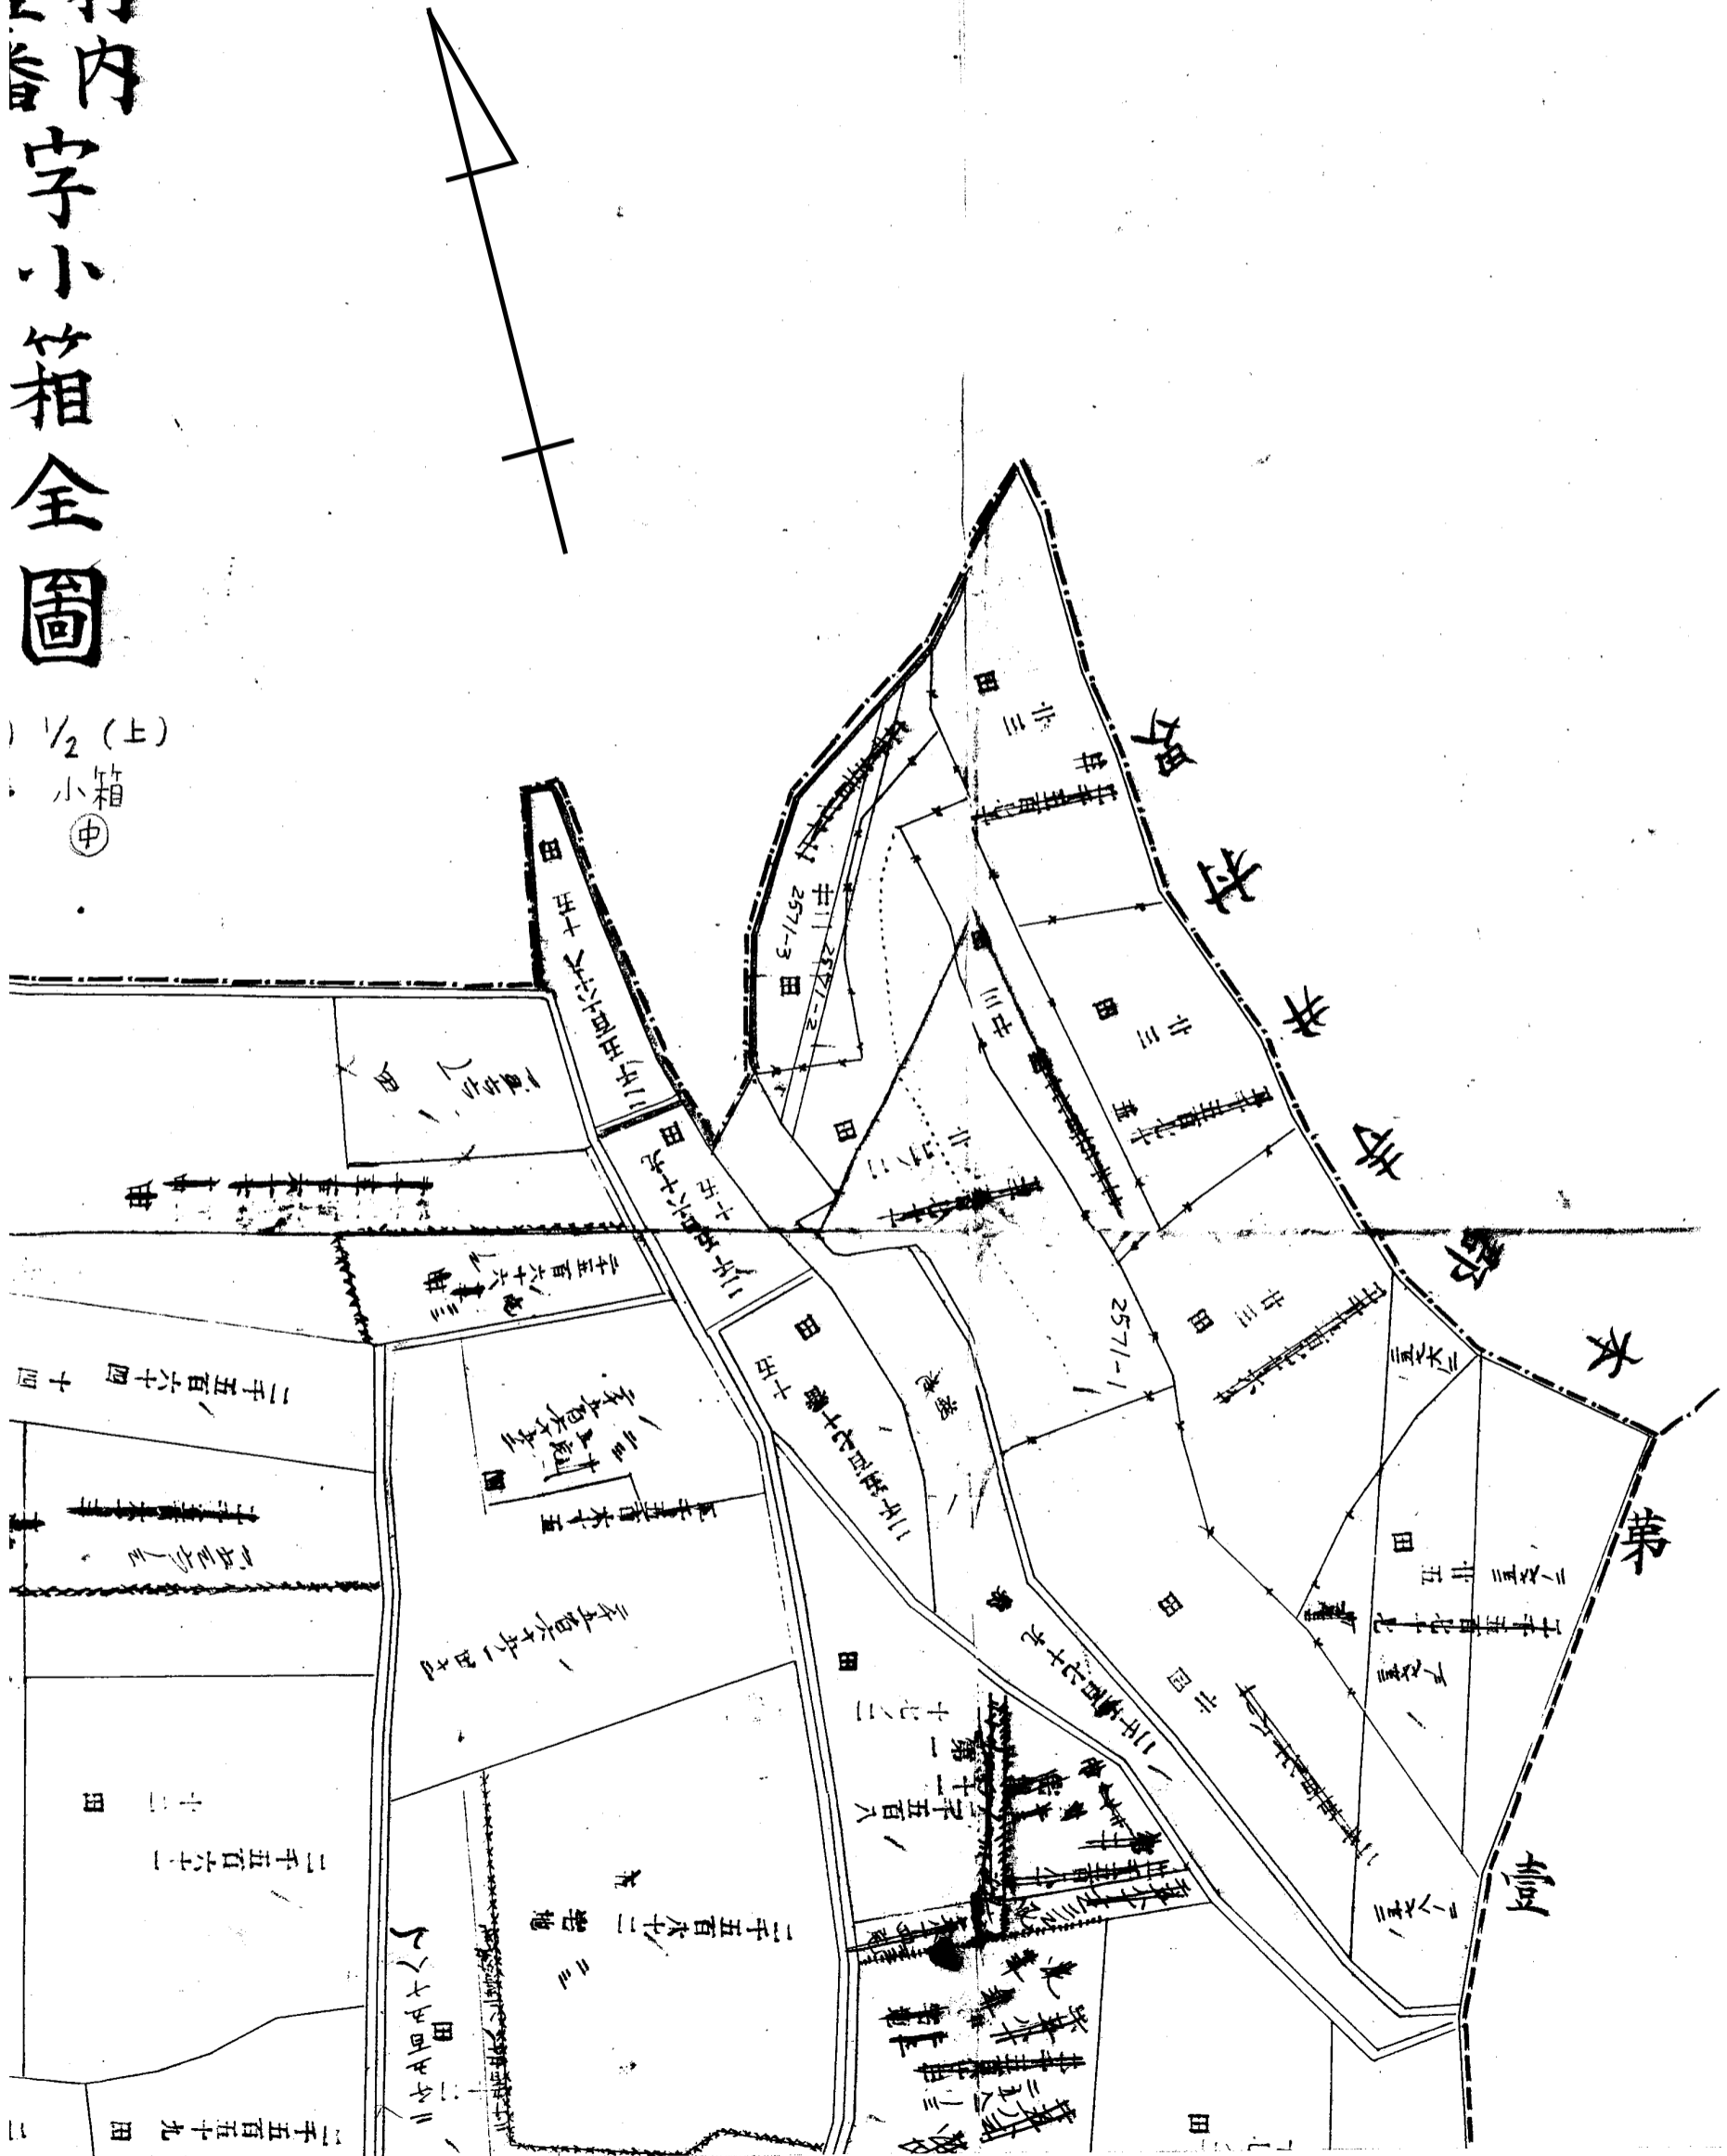

267 (35) 1/2 (上)

大野 小箱
左

大野村内 第三拾五番 字小箱全圖

267 (35) 1/2 (上)
大野 小箱
中

寺井村

(35) 1/2 (上)

267 (35) 1/2 (上)
大野 小箱
右

大野村内
字小箱全圖

1/2 (上)
小箱
中

35
2/2
(F)

新 井 田 町 三 丁目

267 (35) 2/2 (F)
大野 小箱
左

267 (35) 2/2 (F)
大野 小箱
中

267 (35) 2/2 (下)
 大野 小箱
 (中)

267 (35) 2/2 (下)
 大野 小箱
 右