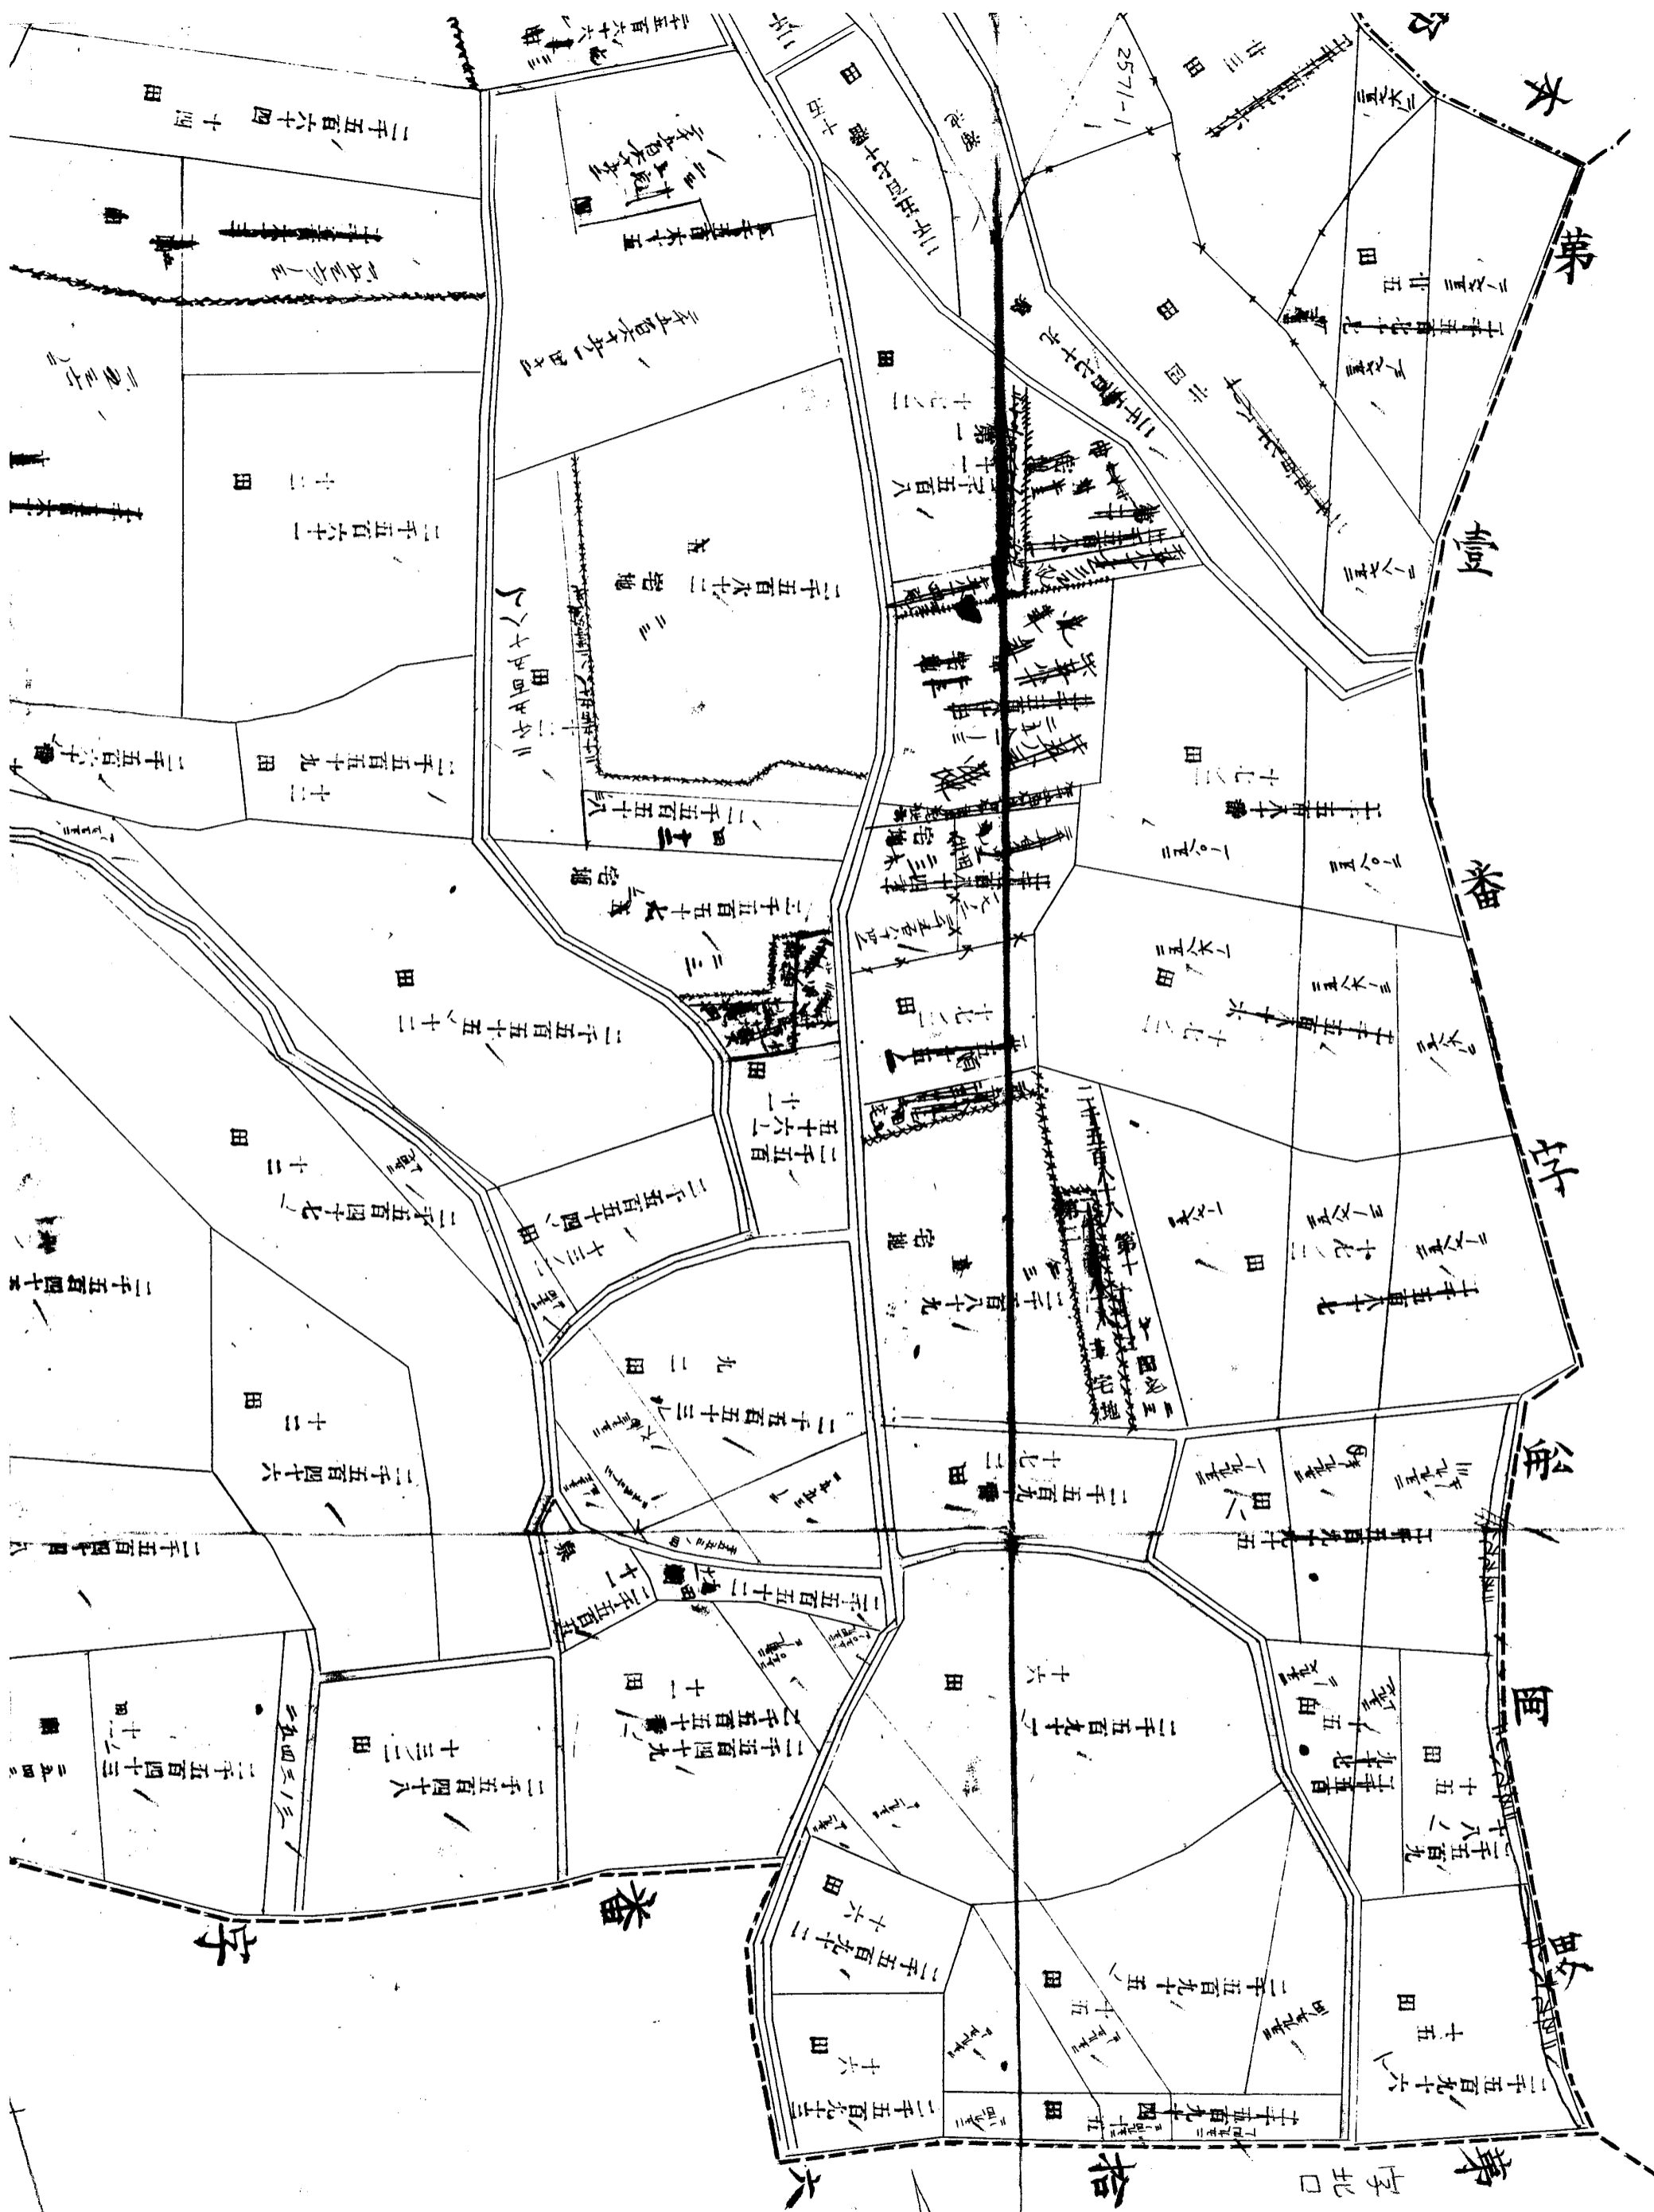

267 (35) 1/2 (上)

大野 小箱
左

大野村内 第三拾五番 字小箱全圖

267 (35) 1/2 (上)
大野 小箱
中

寺井村

(35) 1/2 (上)

267 (35) 1/2 (上)
大野 小箱
右

大野村内
字小箱全圖

1/2 (上)
小箱
中

35
2/2
(F)

新 井 田 町 三 丁目

267 (35) 2/2 (F)
大野 小箱
左

267 (35) 2/2 (F)
大野 小箱
中

267 (35) 2/2 (下)
 大野 小箱
 (中)

267 (35) 2/2 (下)
 大野 小箱
 右