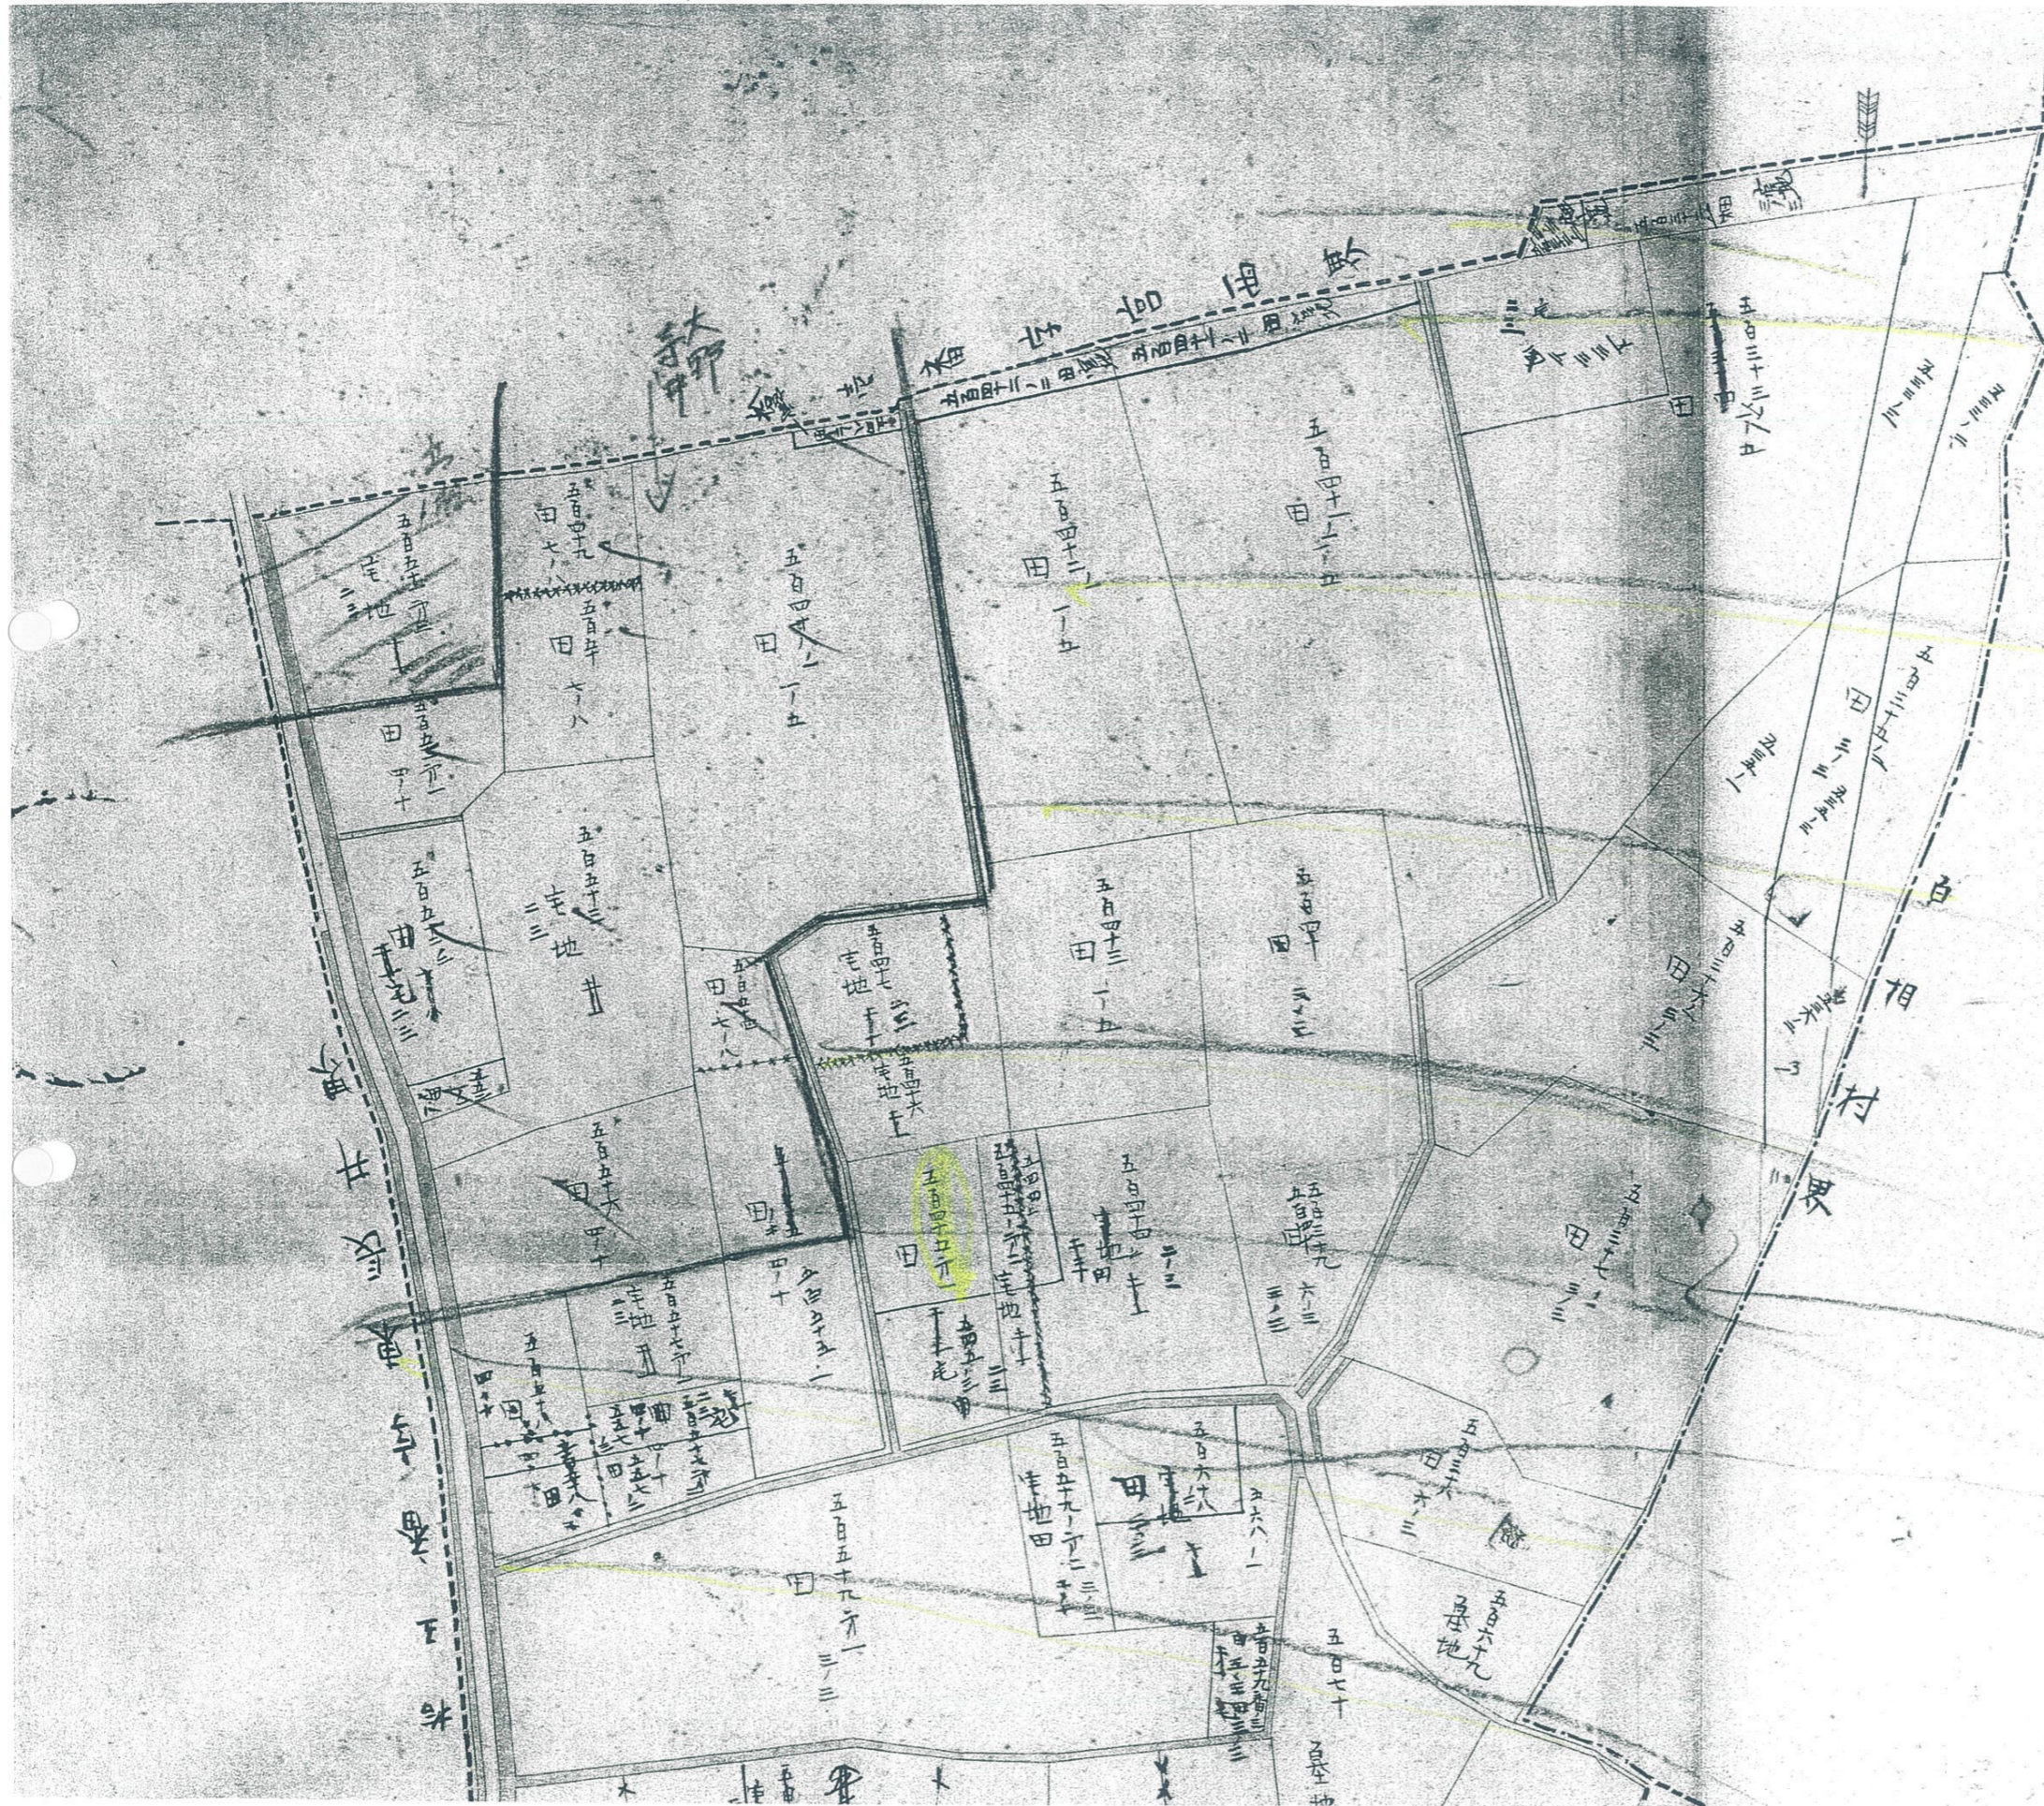

高松法務局備付 附属地図 写し
所在 高松市香川町寺井字立石

申請地

香川町

寺井村内
字立石全圖
第拾貳番

高松市