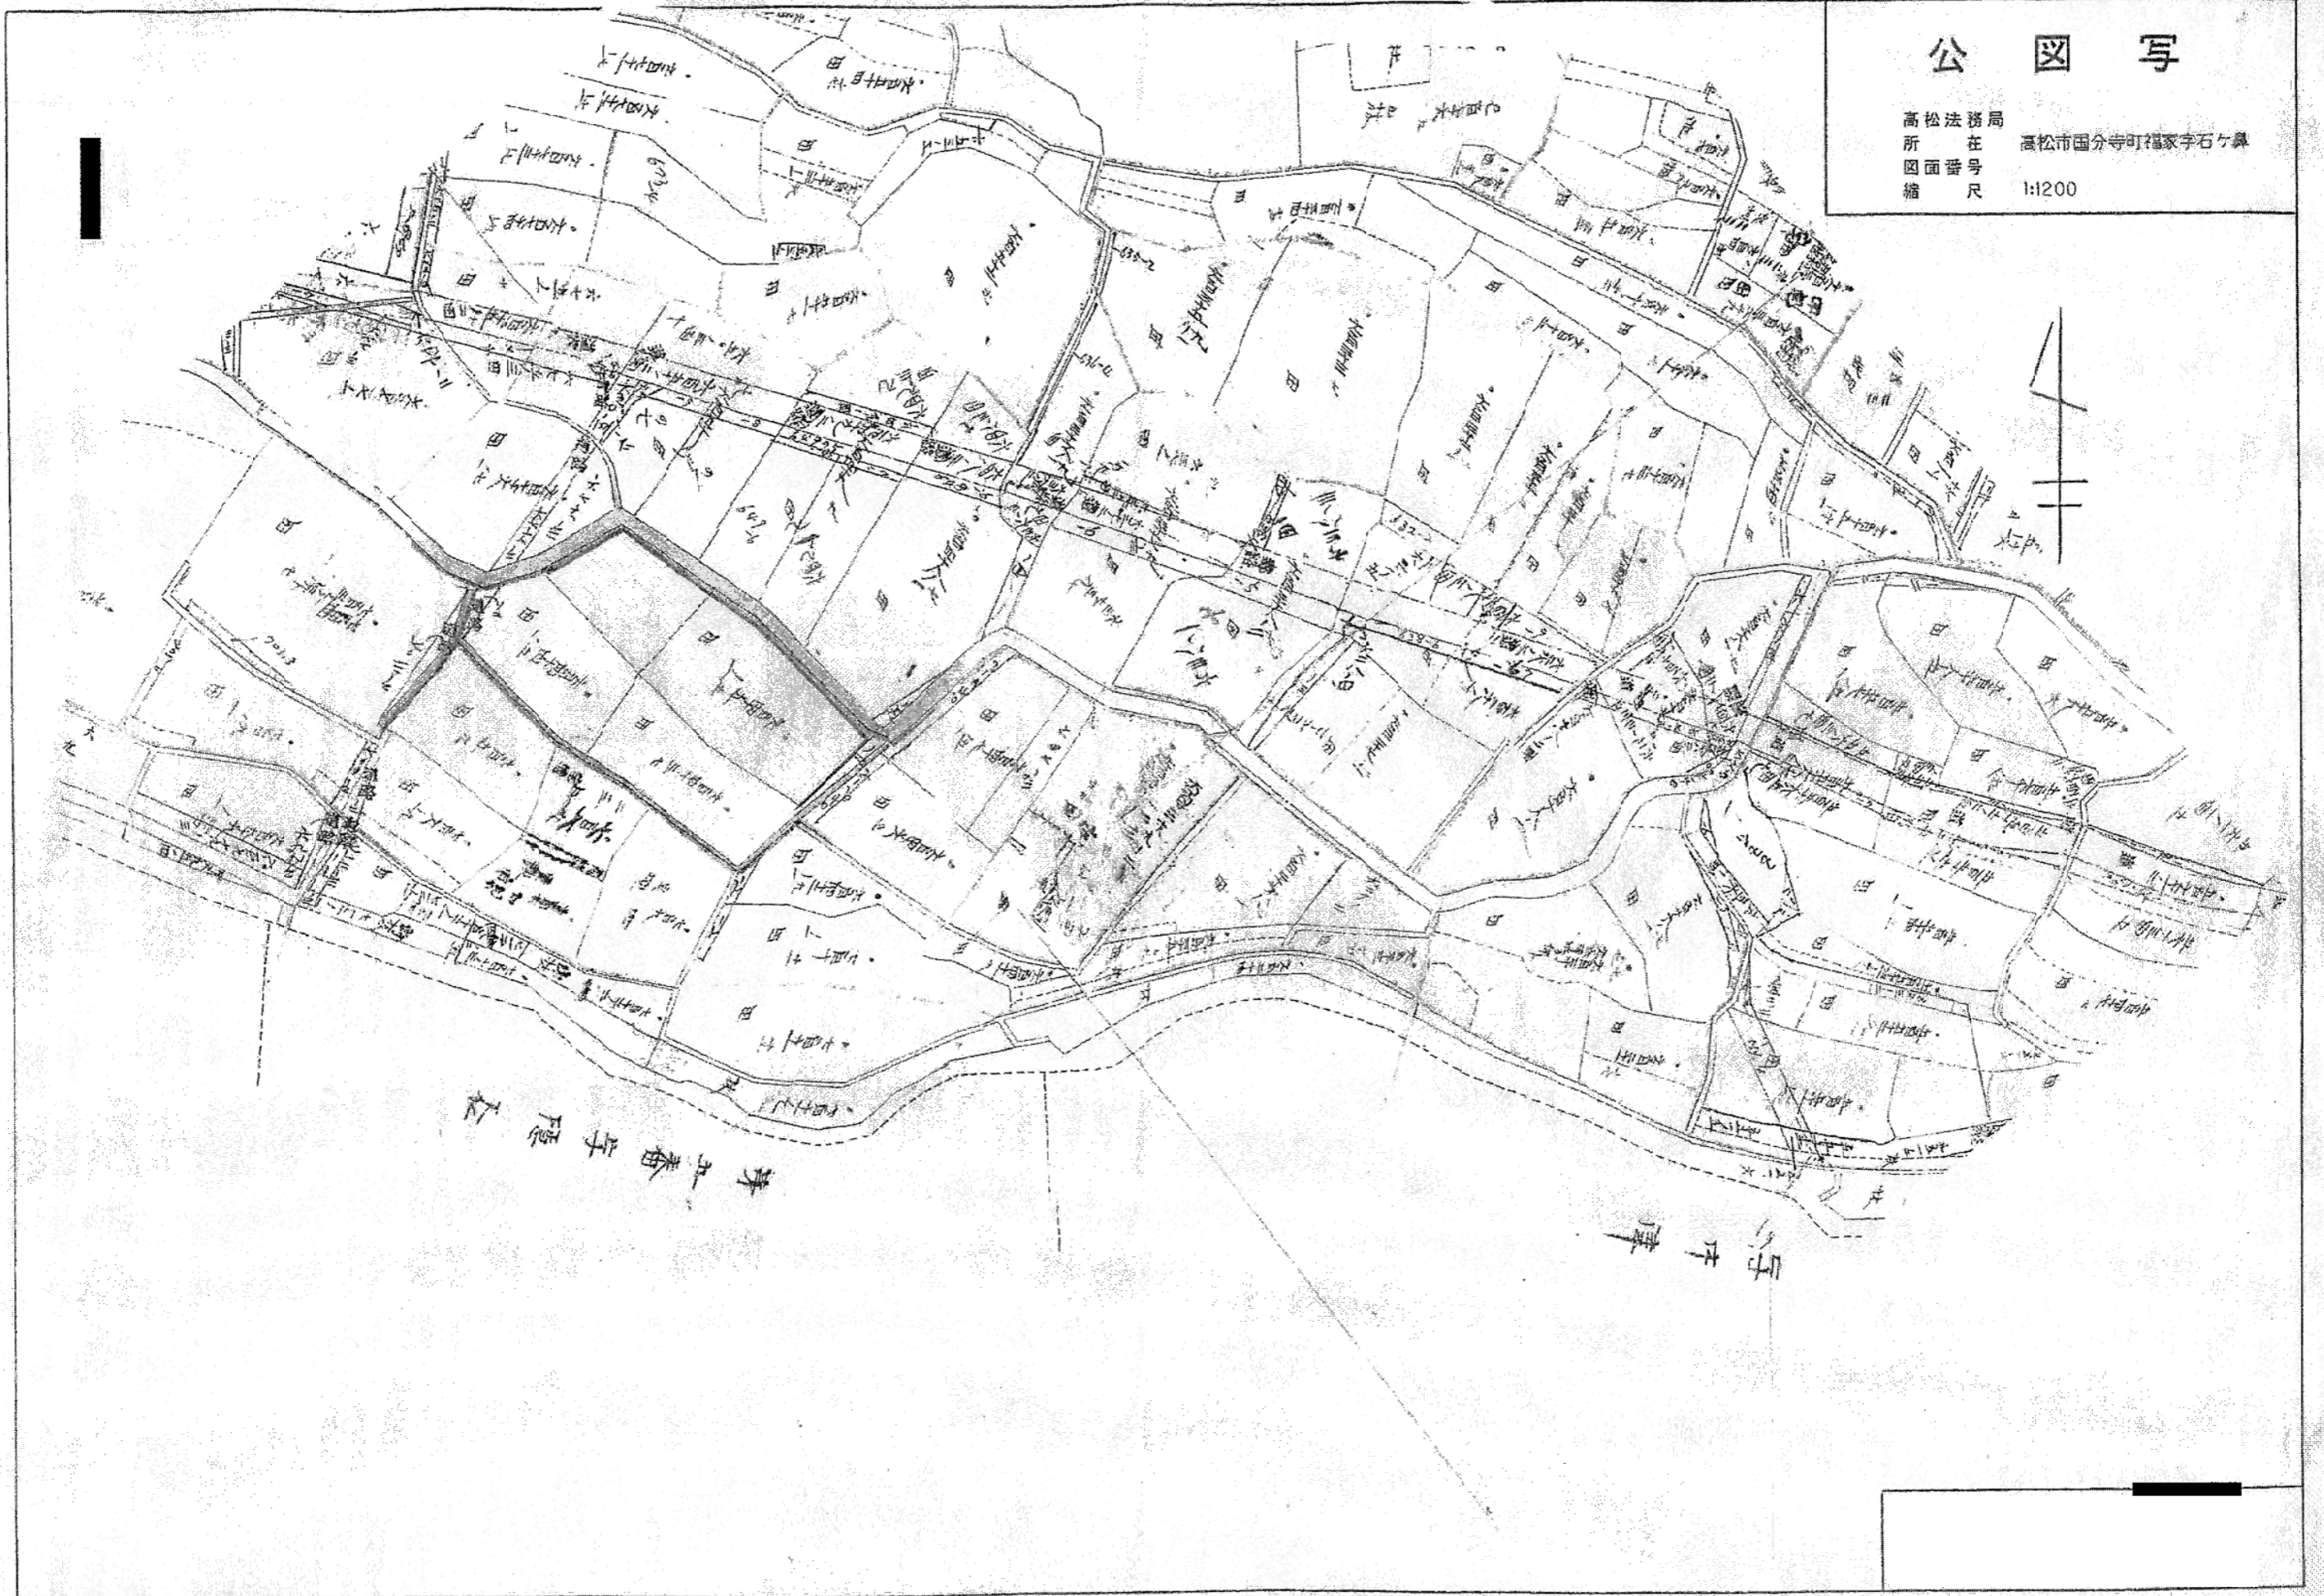

旧图写

高松法務局備付
所在：高松市国分寺町福家字石ヶ鼻
縮尺：1/1200
地図番号：
閲覧日：平成19年11月2日

徳仁

第一番草束羽領

第六番草束羽領

第十一番字本村

阿部郡山内村大字福家第四番字石ノ鼻全圖 比例二千二百分

H. 20. 2. 8

地圖No. 平成10年2月8日校写
高松法務局 田 區 地圖の写しに
備え付け 田 區 地圖の写しに
高松市三条町武七八番地
土地家屋調査士 香 川 茂

正

公 図 写

高松法務局
所 在 高松市国分寺町福家字石ヶ鼻
図 面 番 号
縮 尺 1:1200

珠五番子隠長

字中津

旧公图(写) S=1:1200

測量所印