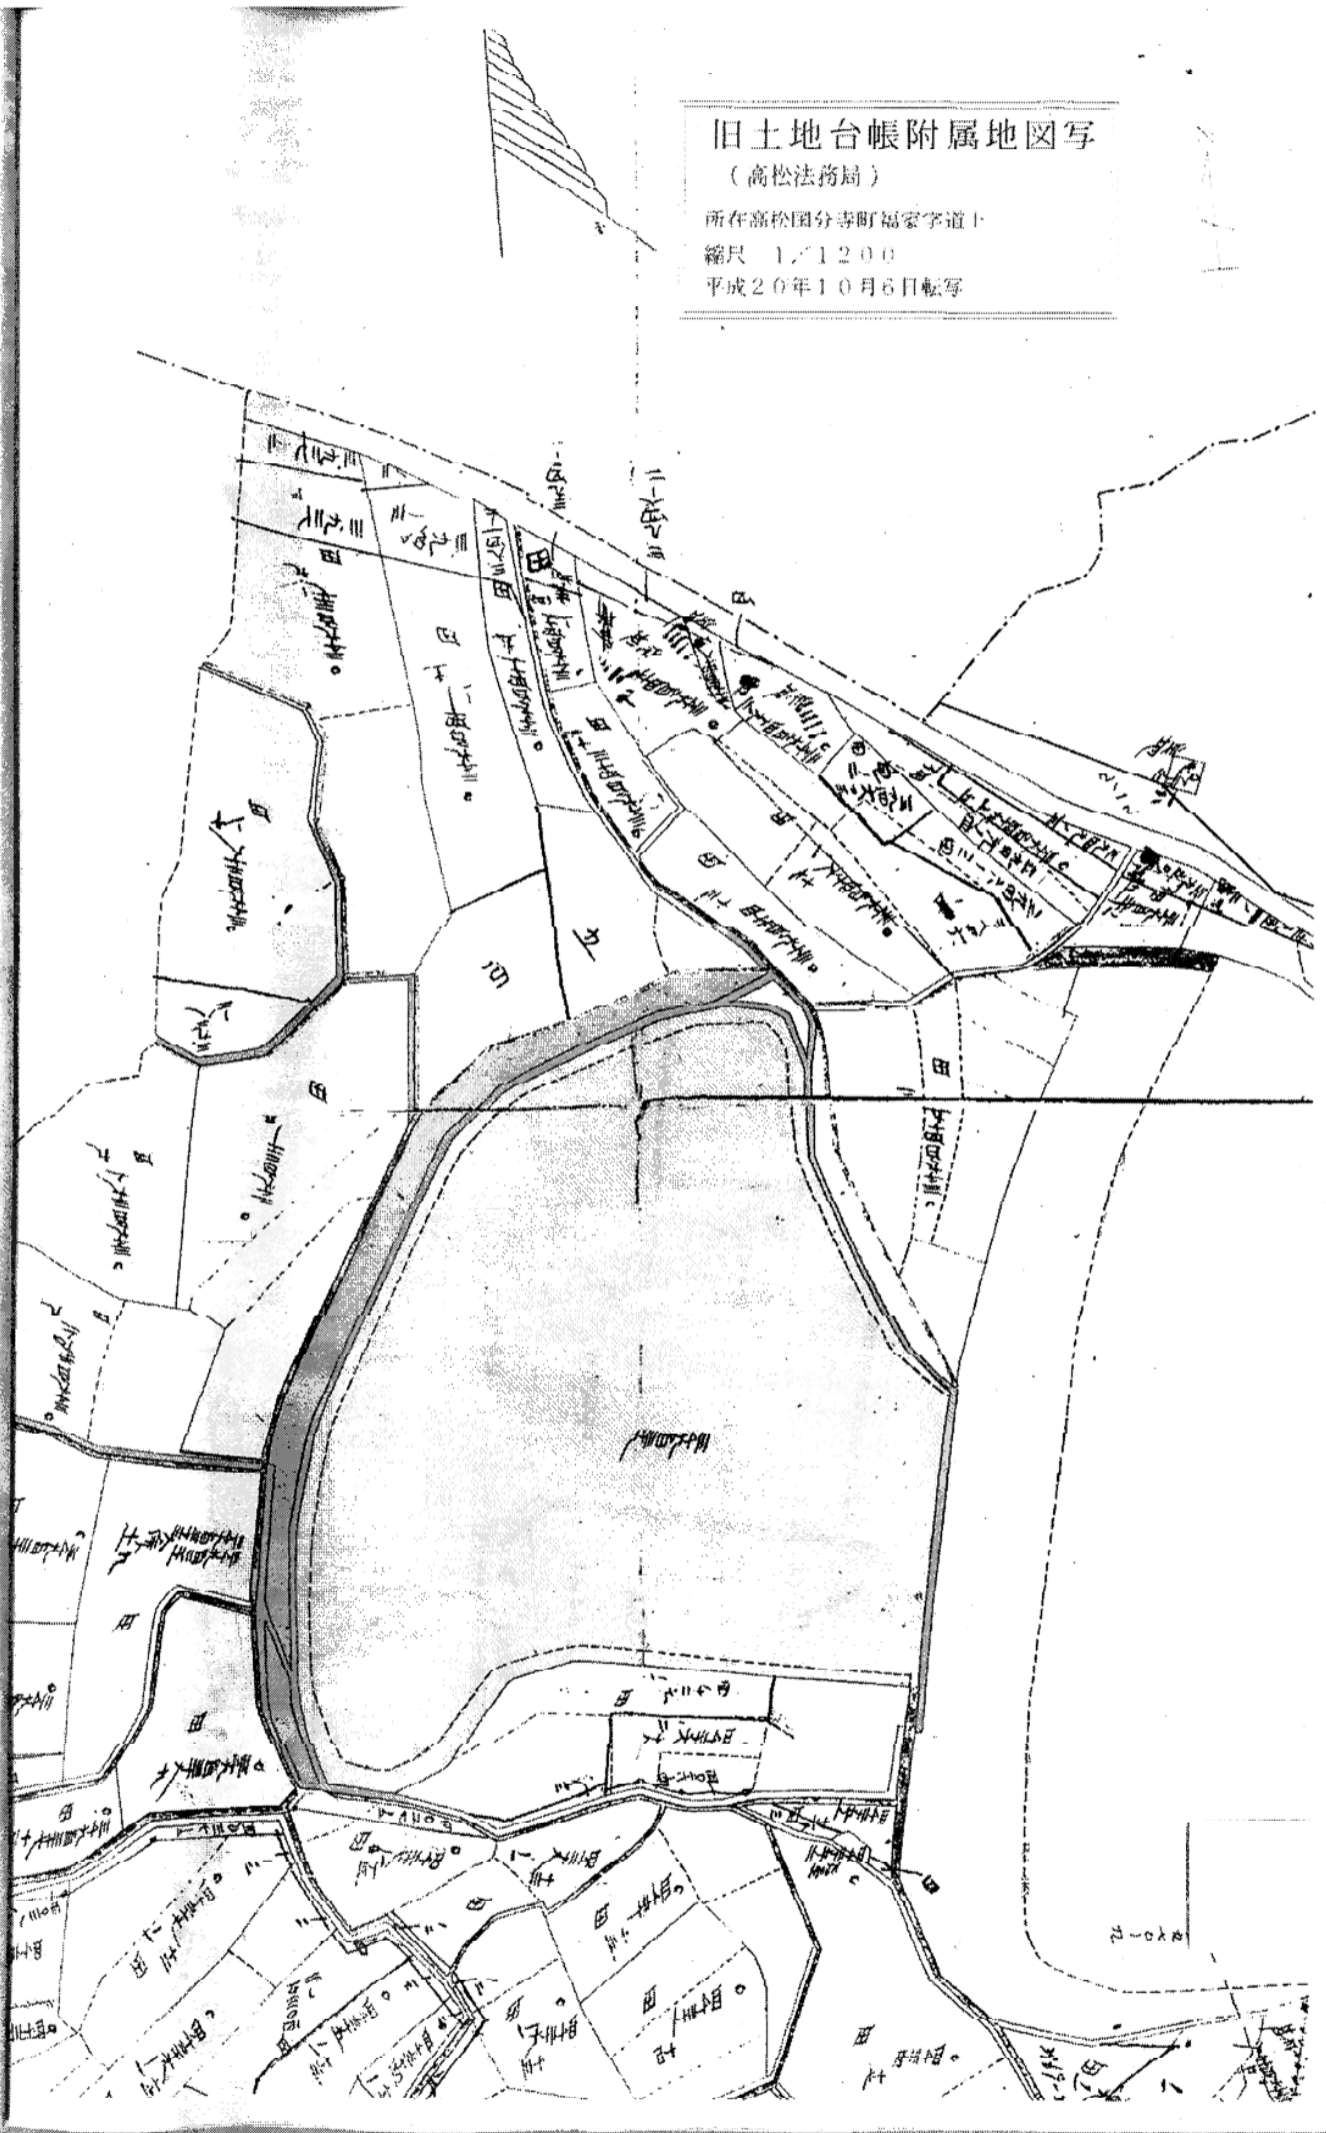

旧土地台帳附属地図写

(高松法務局)

所在高松国分寺町福家字道下

縮尺 1/1200

平成20年10月6日転写

平成 27 年 7 月 12 日
平成 27 年 7 月 12 日
平成 27 年 7 月 12 日
平成 27 年 7 月 12 日

分割技番号: 3

平成30年3月1日取得
高松法務局
印
田四

附属地図(写)

1/1200