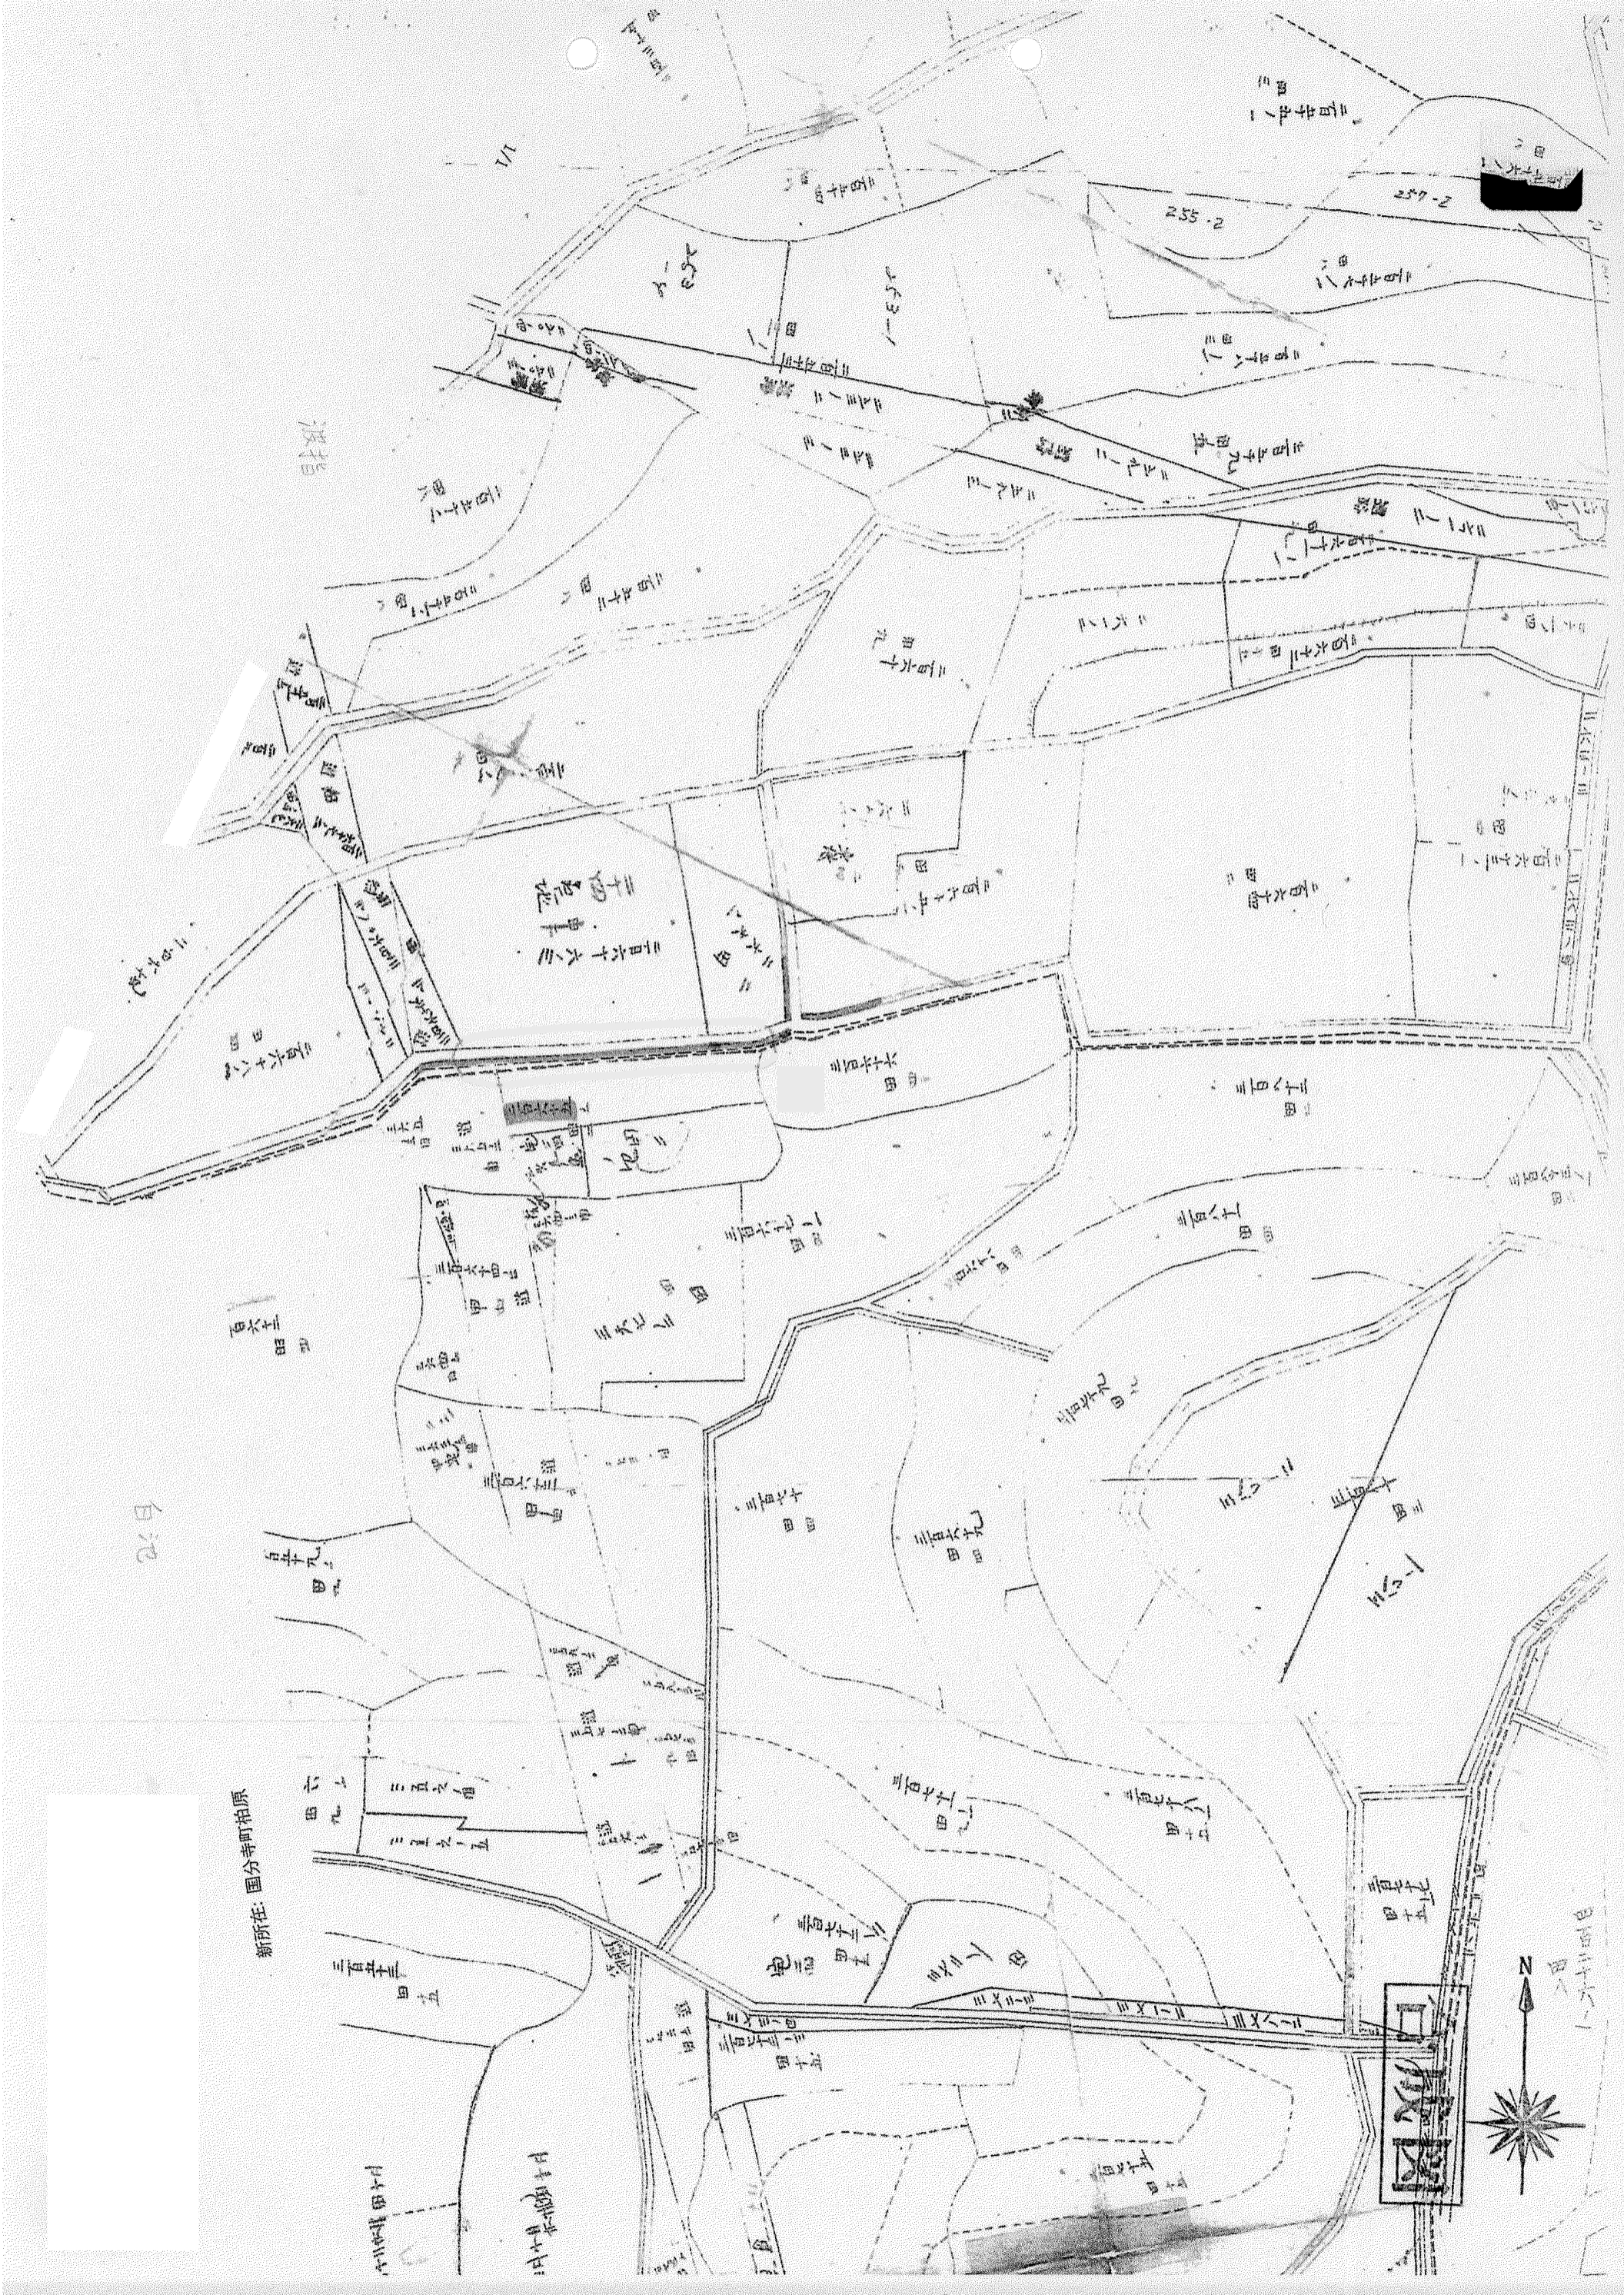

明治七年四月圖製

縮尺:1/600

瀬尾倉庫圖

平成 28年 4月 4日複写
高松法務局

白池

新所在: 国分寺町柏原

白成園

平成29年4月13日
高松法務局