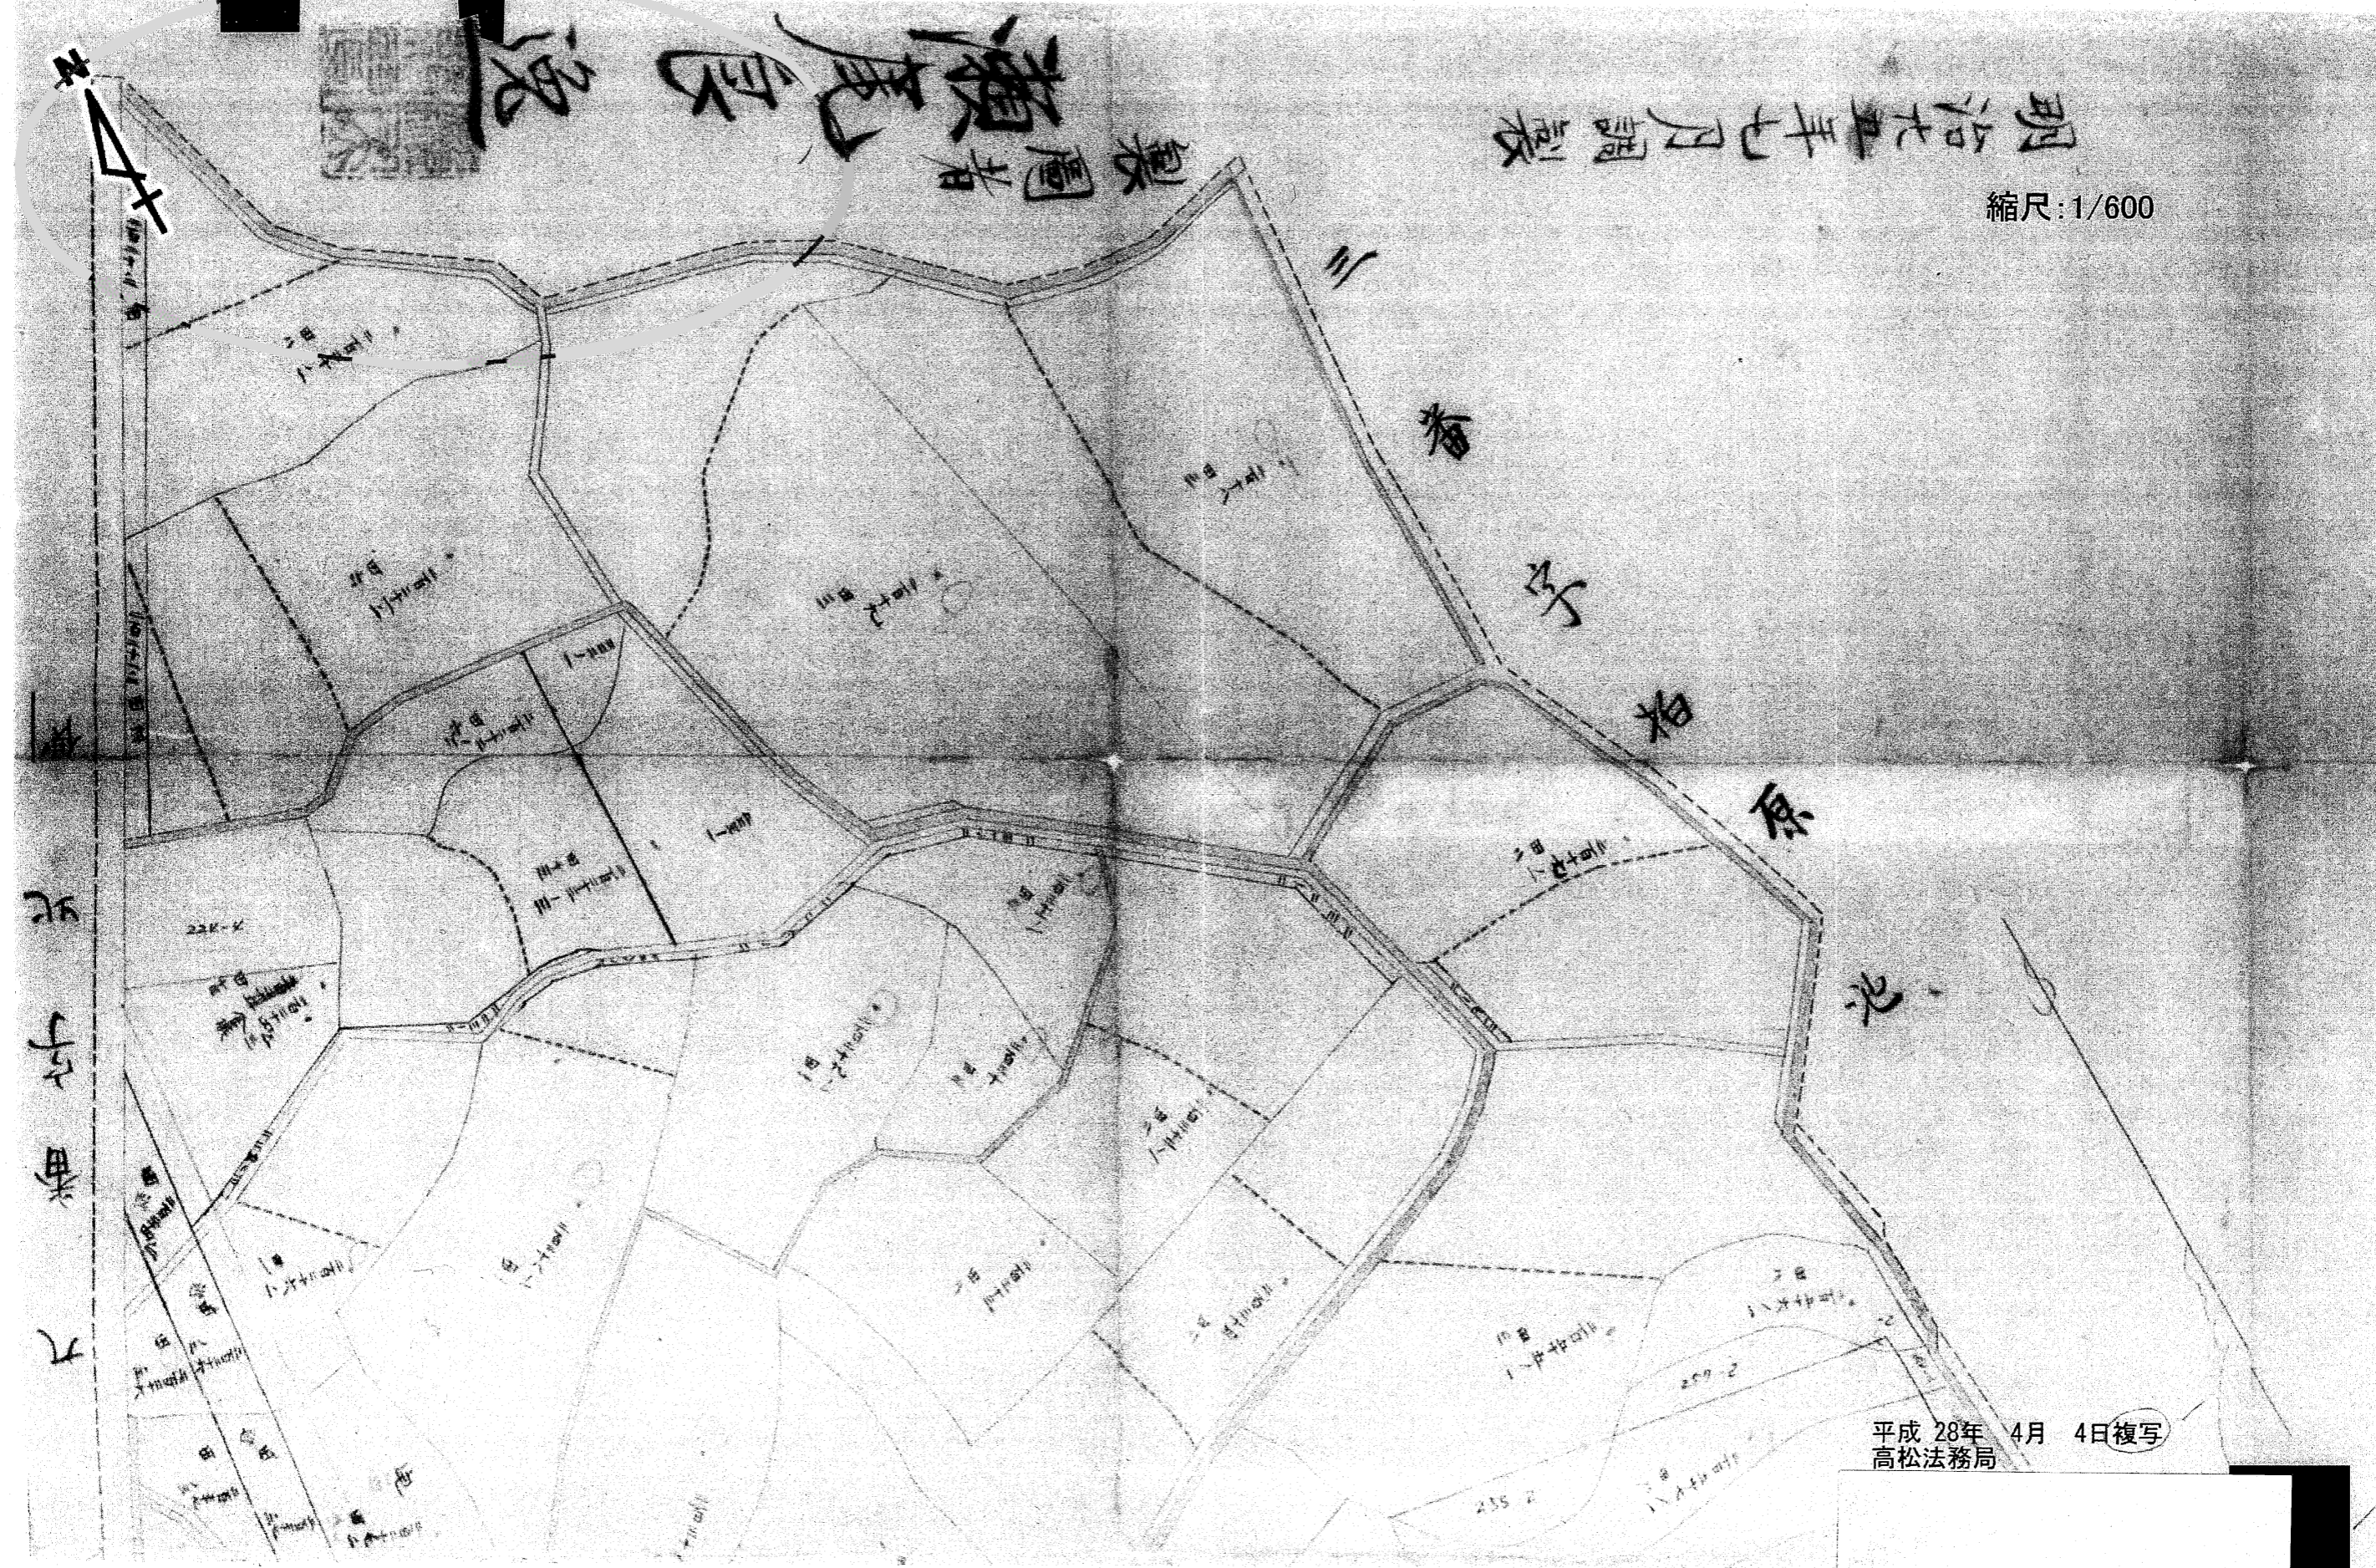

明治七年四月圖製

縮尺:1/600

瀬尾倉庫圖

平成 28年 4月 4日複写
高松法務局

白池

新所在: 国分寺町柏原

白成園

平成29年4月13日
高松法務局

にて転写