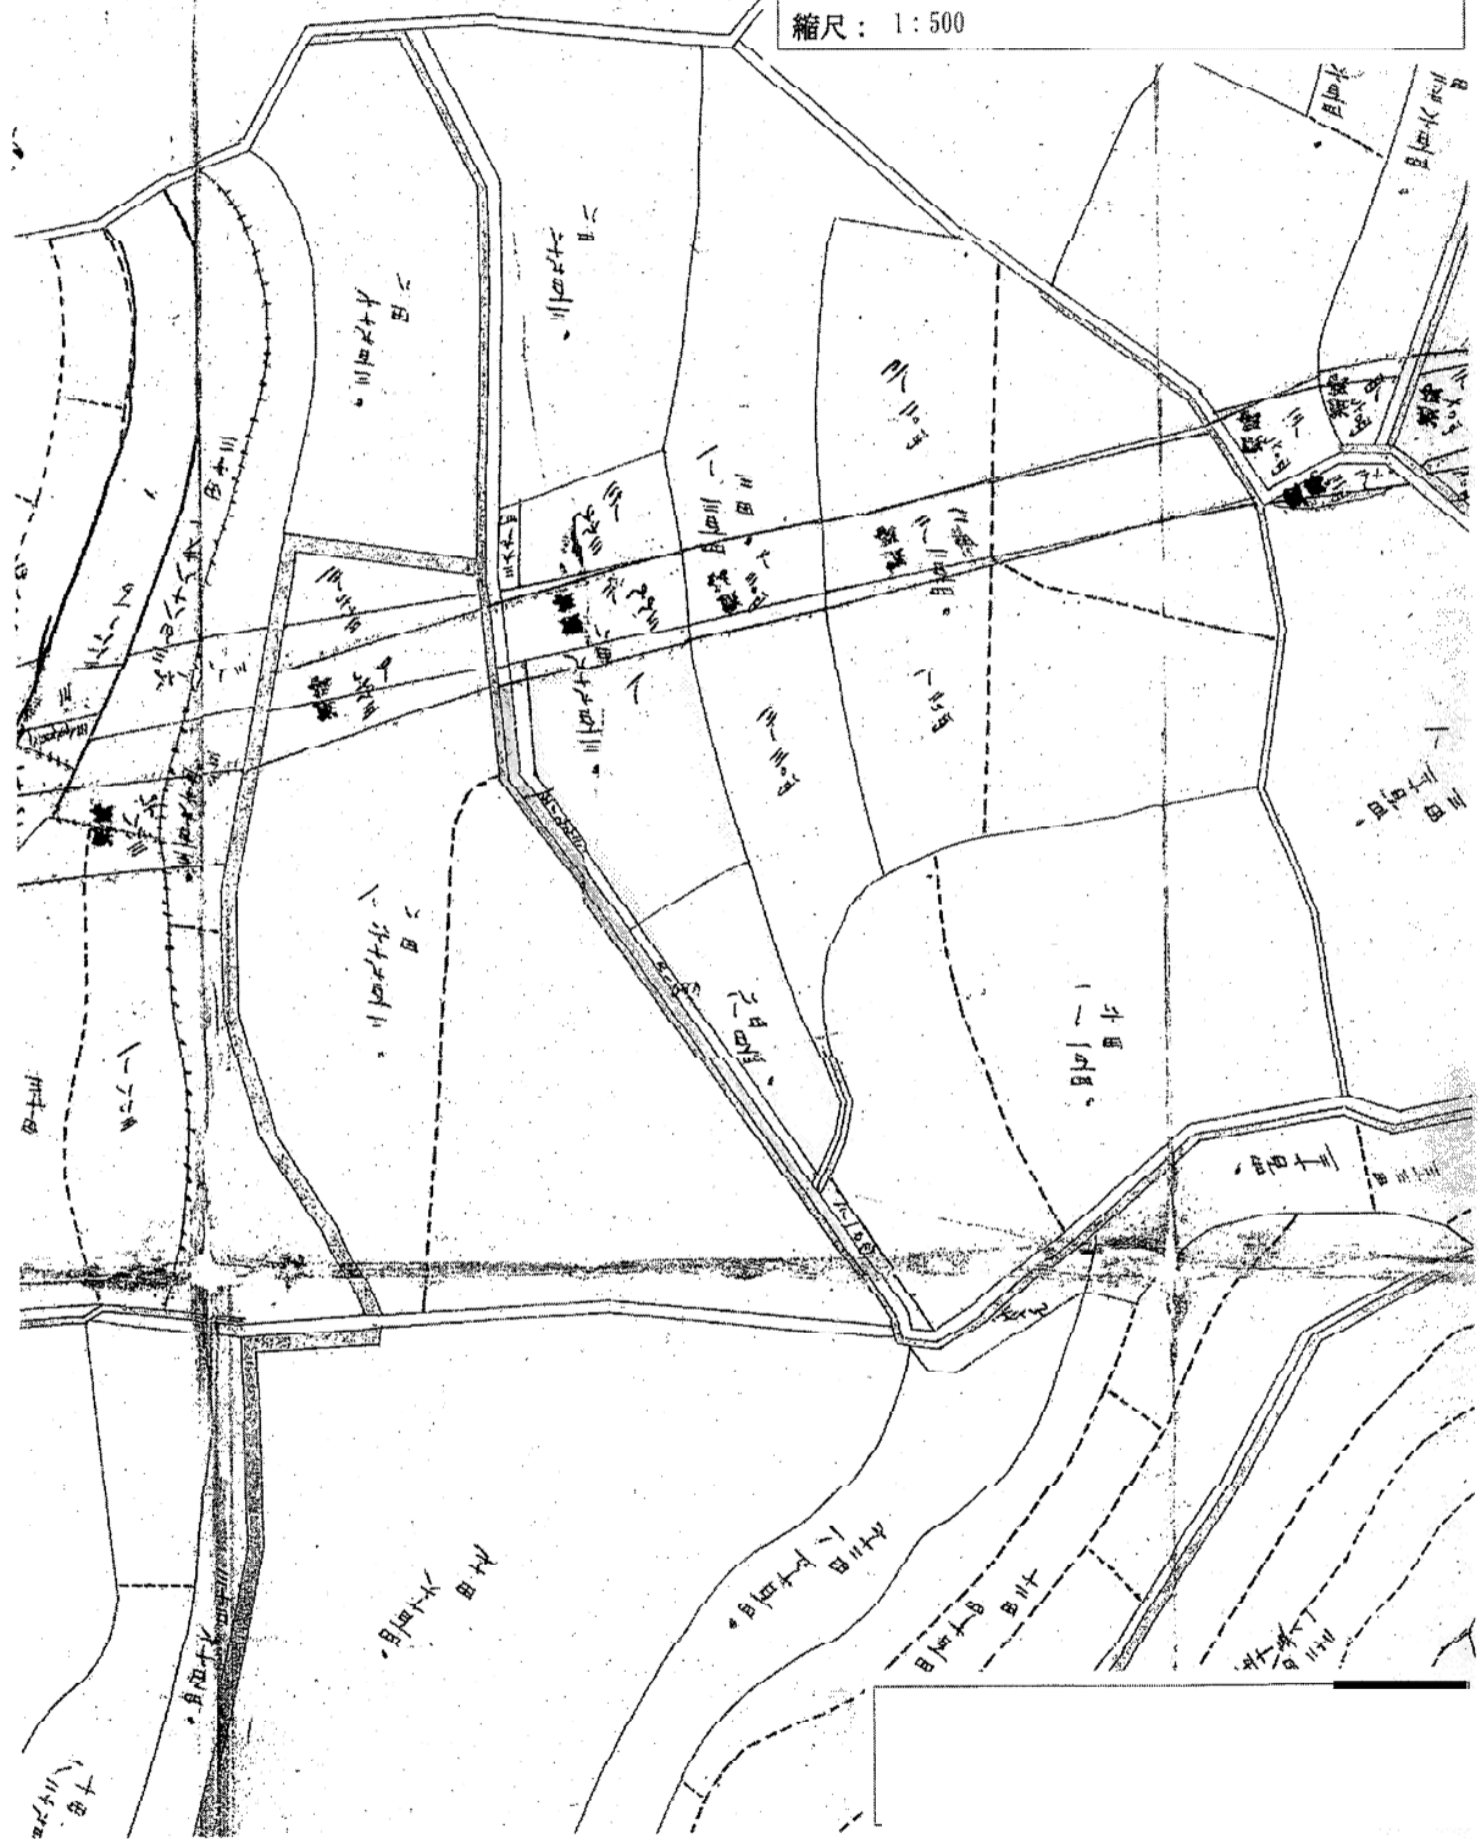

合成図

平成30年8月27日
高松法務局

にて転写

図形ファイル名: 相原6.01r

相原七光神

新名石船

明治廿五年七月
野田著
尾長

縮尺: 1/600
N

野田著
野田著
野田著
野田著
野田著

明治大正七年七月調製

瀬戸家

後

由大宛宛り山宛宛り製圖者

阿野郡山内村大字拍原内
六番字七世荒神全圖

H. 19 10. 16

水
池
山

高松法務局 支局 備付
出張所
台帳付属地図写

所在： 高松市国分寺町柏原字七荒神

縮尺： 1:500

(注) 地図に準ずる図面は、土地の区画を明確にした不動産登記法所定の地図が備え付けられるまでの間、これに代わるものとして備え付けられている図面で、土地の位置及び形状の概略を記載した図面です。

請求部分	所在	香川県 高松市 山内村 柏原 七荒神	地番	411			
縮尺	1/600	補記事項					

これは閉鎖された地図に準ずる図面の写しである。