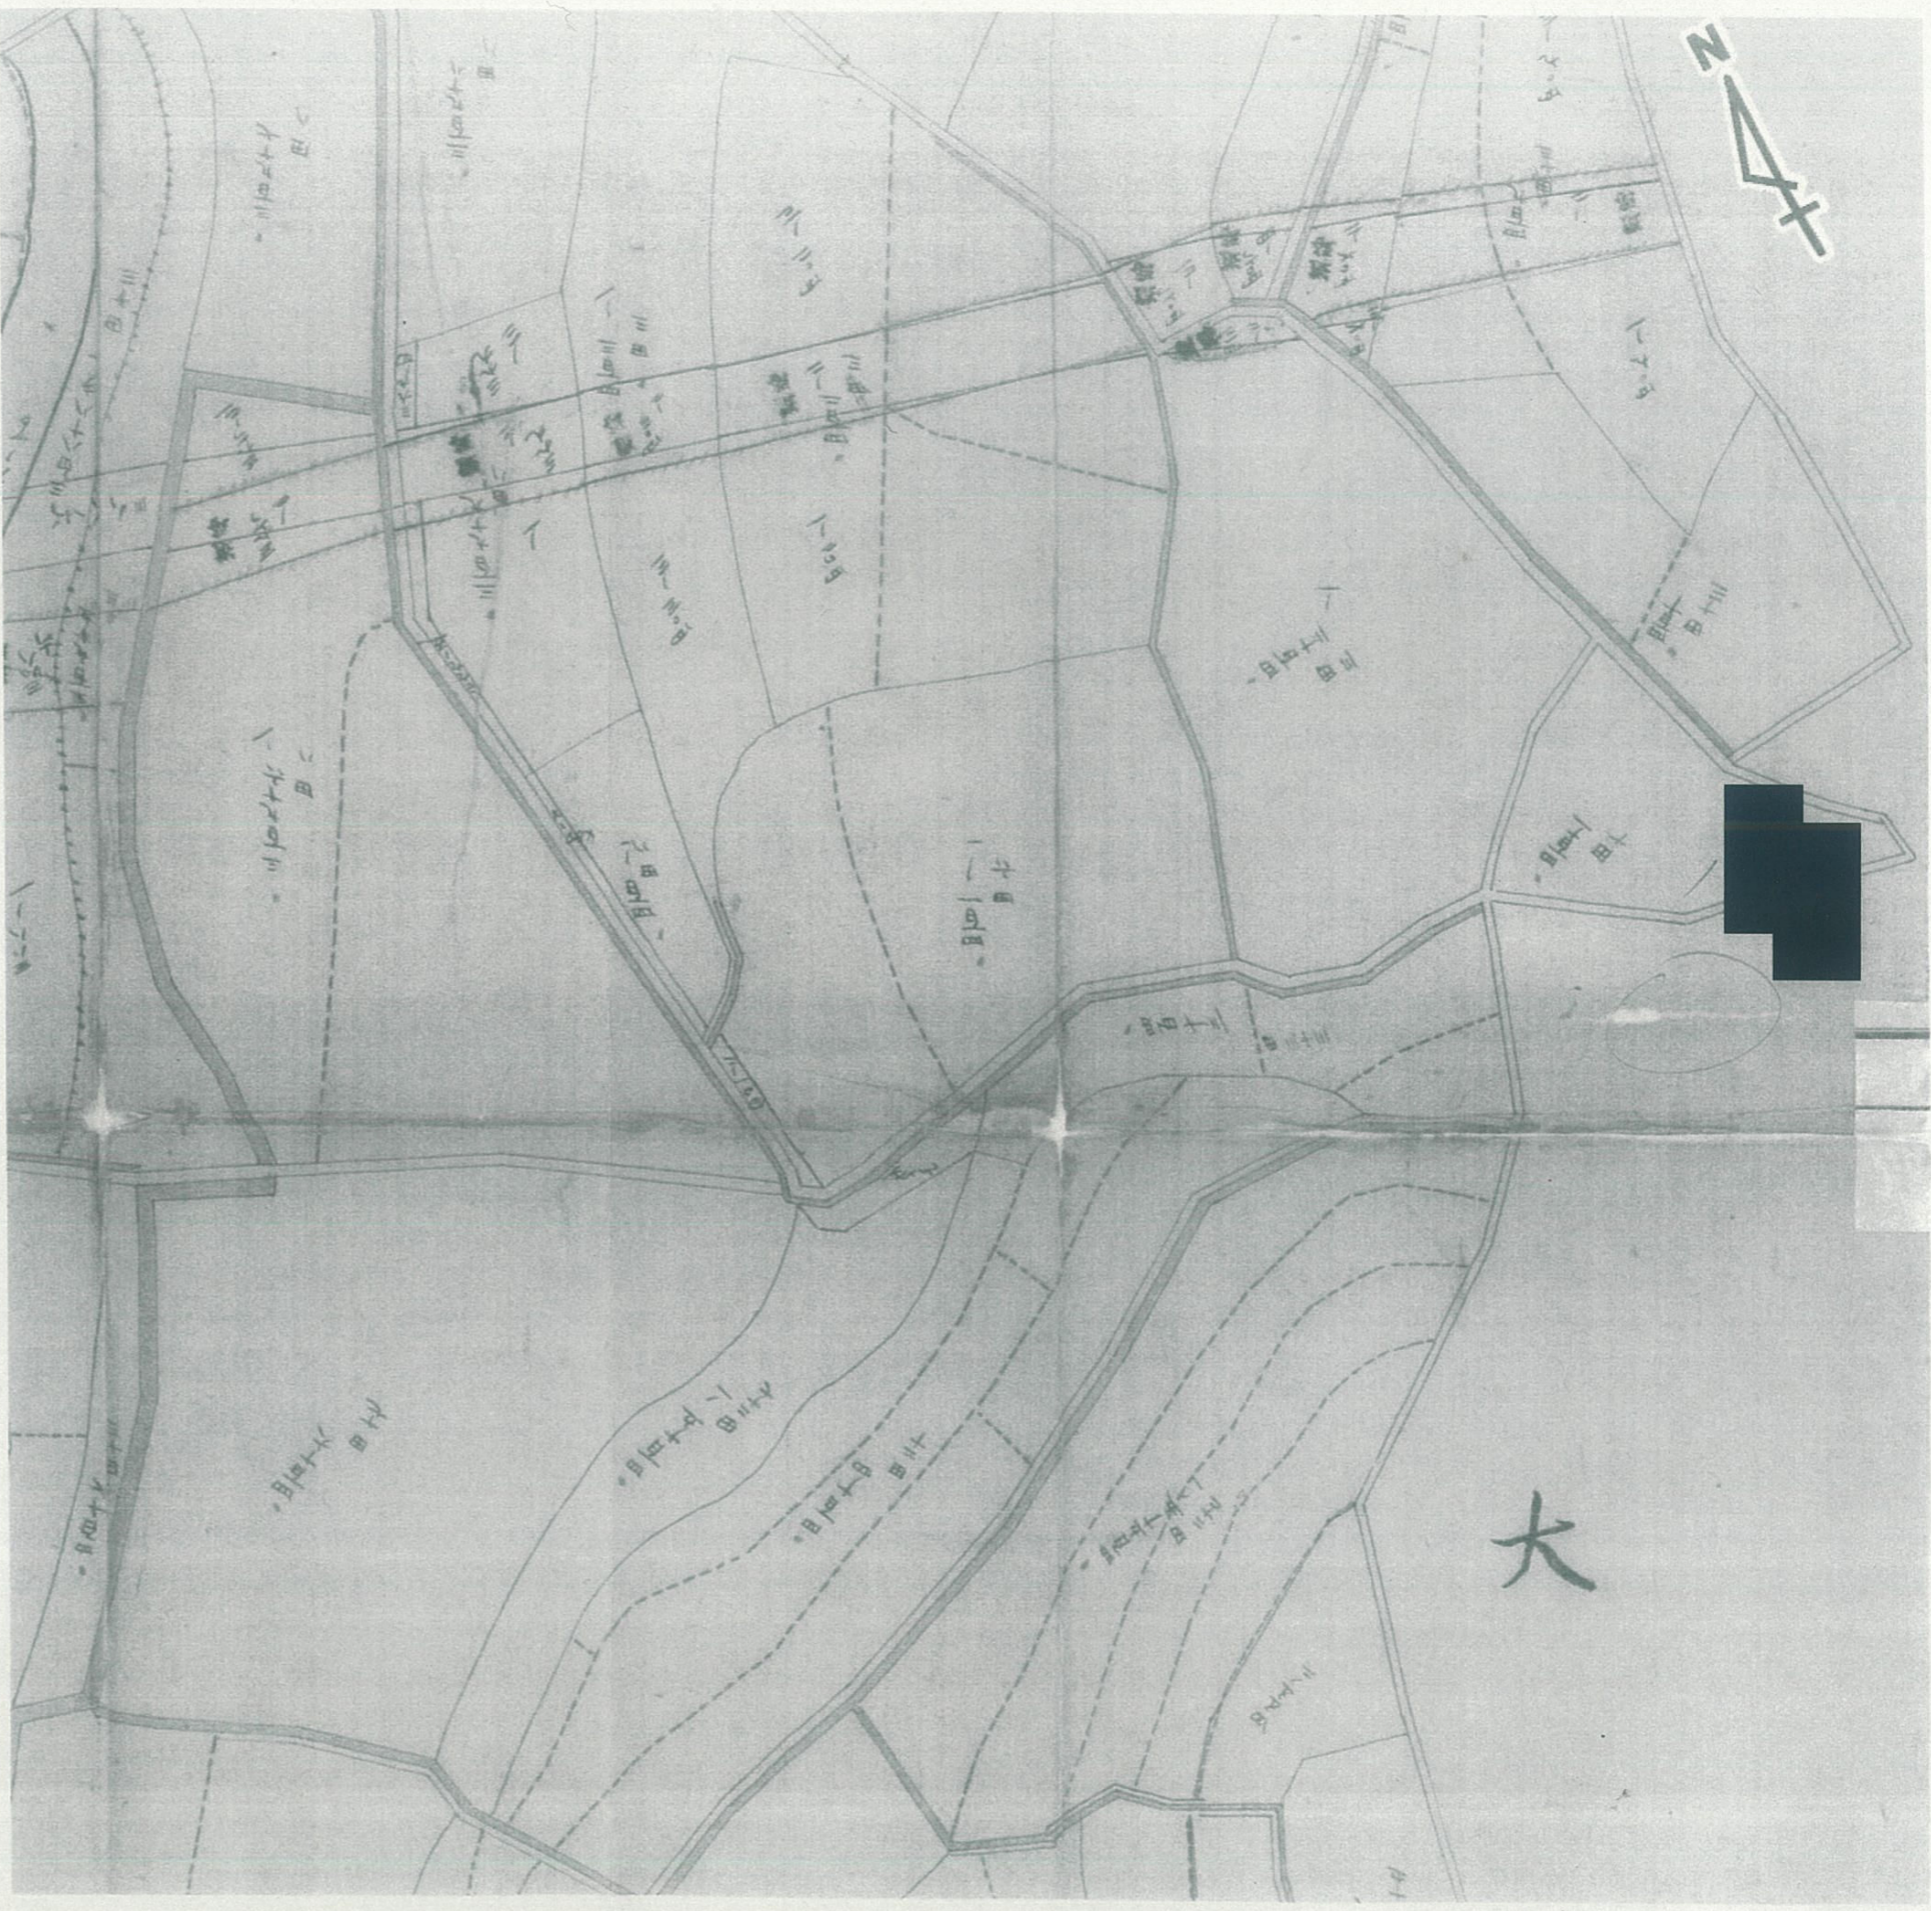

合成図

平成30年8月27日
高松法務局

にて転写

図形ファイル名: 相原6.01r

相原七光神

新名石船

明治廿五年七月
野田著
尾長

縮尺: 1/600
N

野田著
野田著
野田著
野田著
野田著

明治大正七年七月調製

瀬戸家

後

由大宛宛り山宛宛り製圖者

阿野郡山内村大字拍原内
六番字七世荒神全圖

H. 19 10. 16

水
池
山

高松法務局 支局 備付
出張所
台帳付属地図写

所在： 高松市国分寺町柏原字七荒神

縮尺： 1:500

(注) 地図に準ずる図面は、土地の区画を明確にした不動産登記法所定の地図が備え付けられるまでの間、これに代わるものとして備え付けられている図面で、土地の位置及び形状の概略を記載した図面です。

請求部分	所在	香川県 高松市 山内村 柏原 七荒神	地番	411			
縮尺	1/600	補記事項					

これは閉鎖された地図に準ずる図面の写しである。