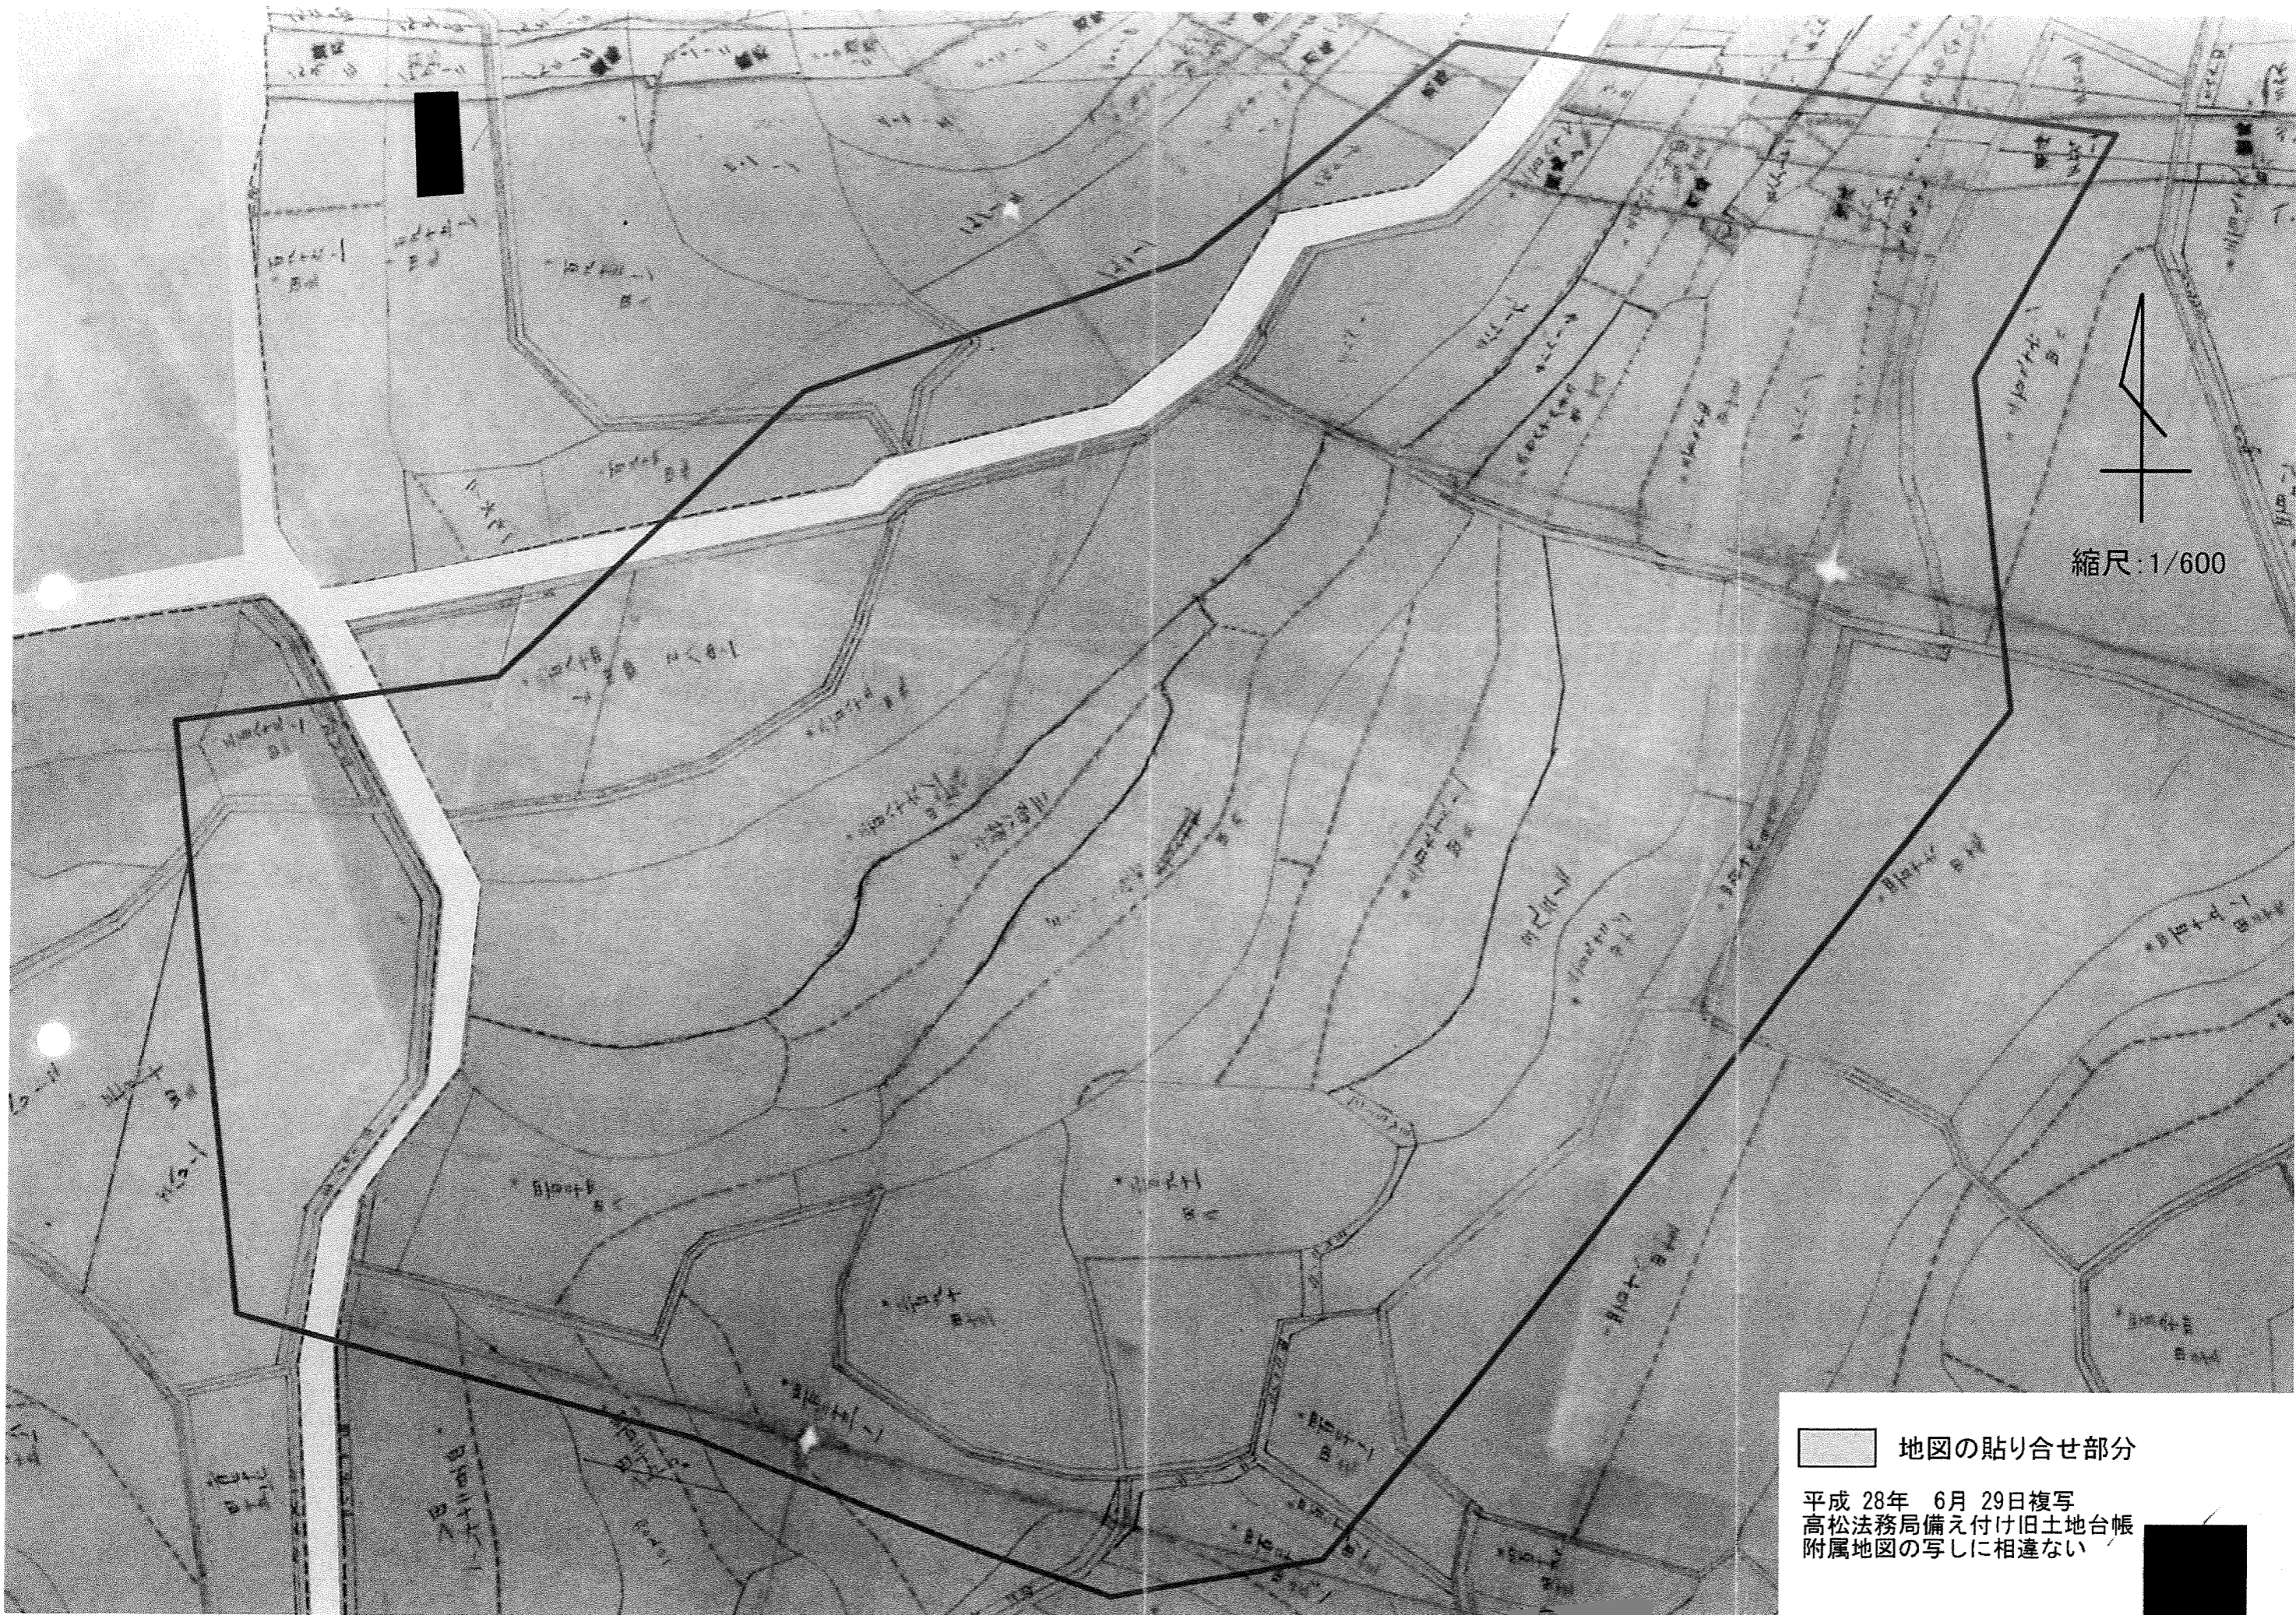

合成図

平成30年8月27日
高松法務局

にて転写

図形ファイル名: 相原6.01r

相原七光神

新名石船

明治廿五年七月
野田著
尾長

縮尺: 1/600
N

野田著
野田著
野田著
野田著
野田著

明治大正七年七月調製

瀬戸家

後

由大宛宛り山宛宛り製圖者

阿野郡山内村大字拍原内
六番字七世荒神全圖

H. 19 10. 16

水
池
山

高松法務局 支局 備付
出張所
台帳付属地図写

所在： 高松市国分寺町柏原字七荒神

縮尺： 1:500

(注) 地図に準ずる図面は、土地の区画を明確にした不動産登記法所定の地図が備え付けられるまでの間、これに代わるものとして備え付けられている図面で、土地の位置及び形状の概略を記載した図面です。

請求部分	所在	香川県 高松市 山内村 柏原 七荒神	地番	411			
縮尺	1/600	補記事項					

これは閉鎖された地図に準ずる図面の写しである。