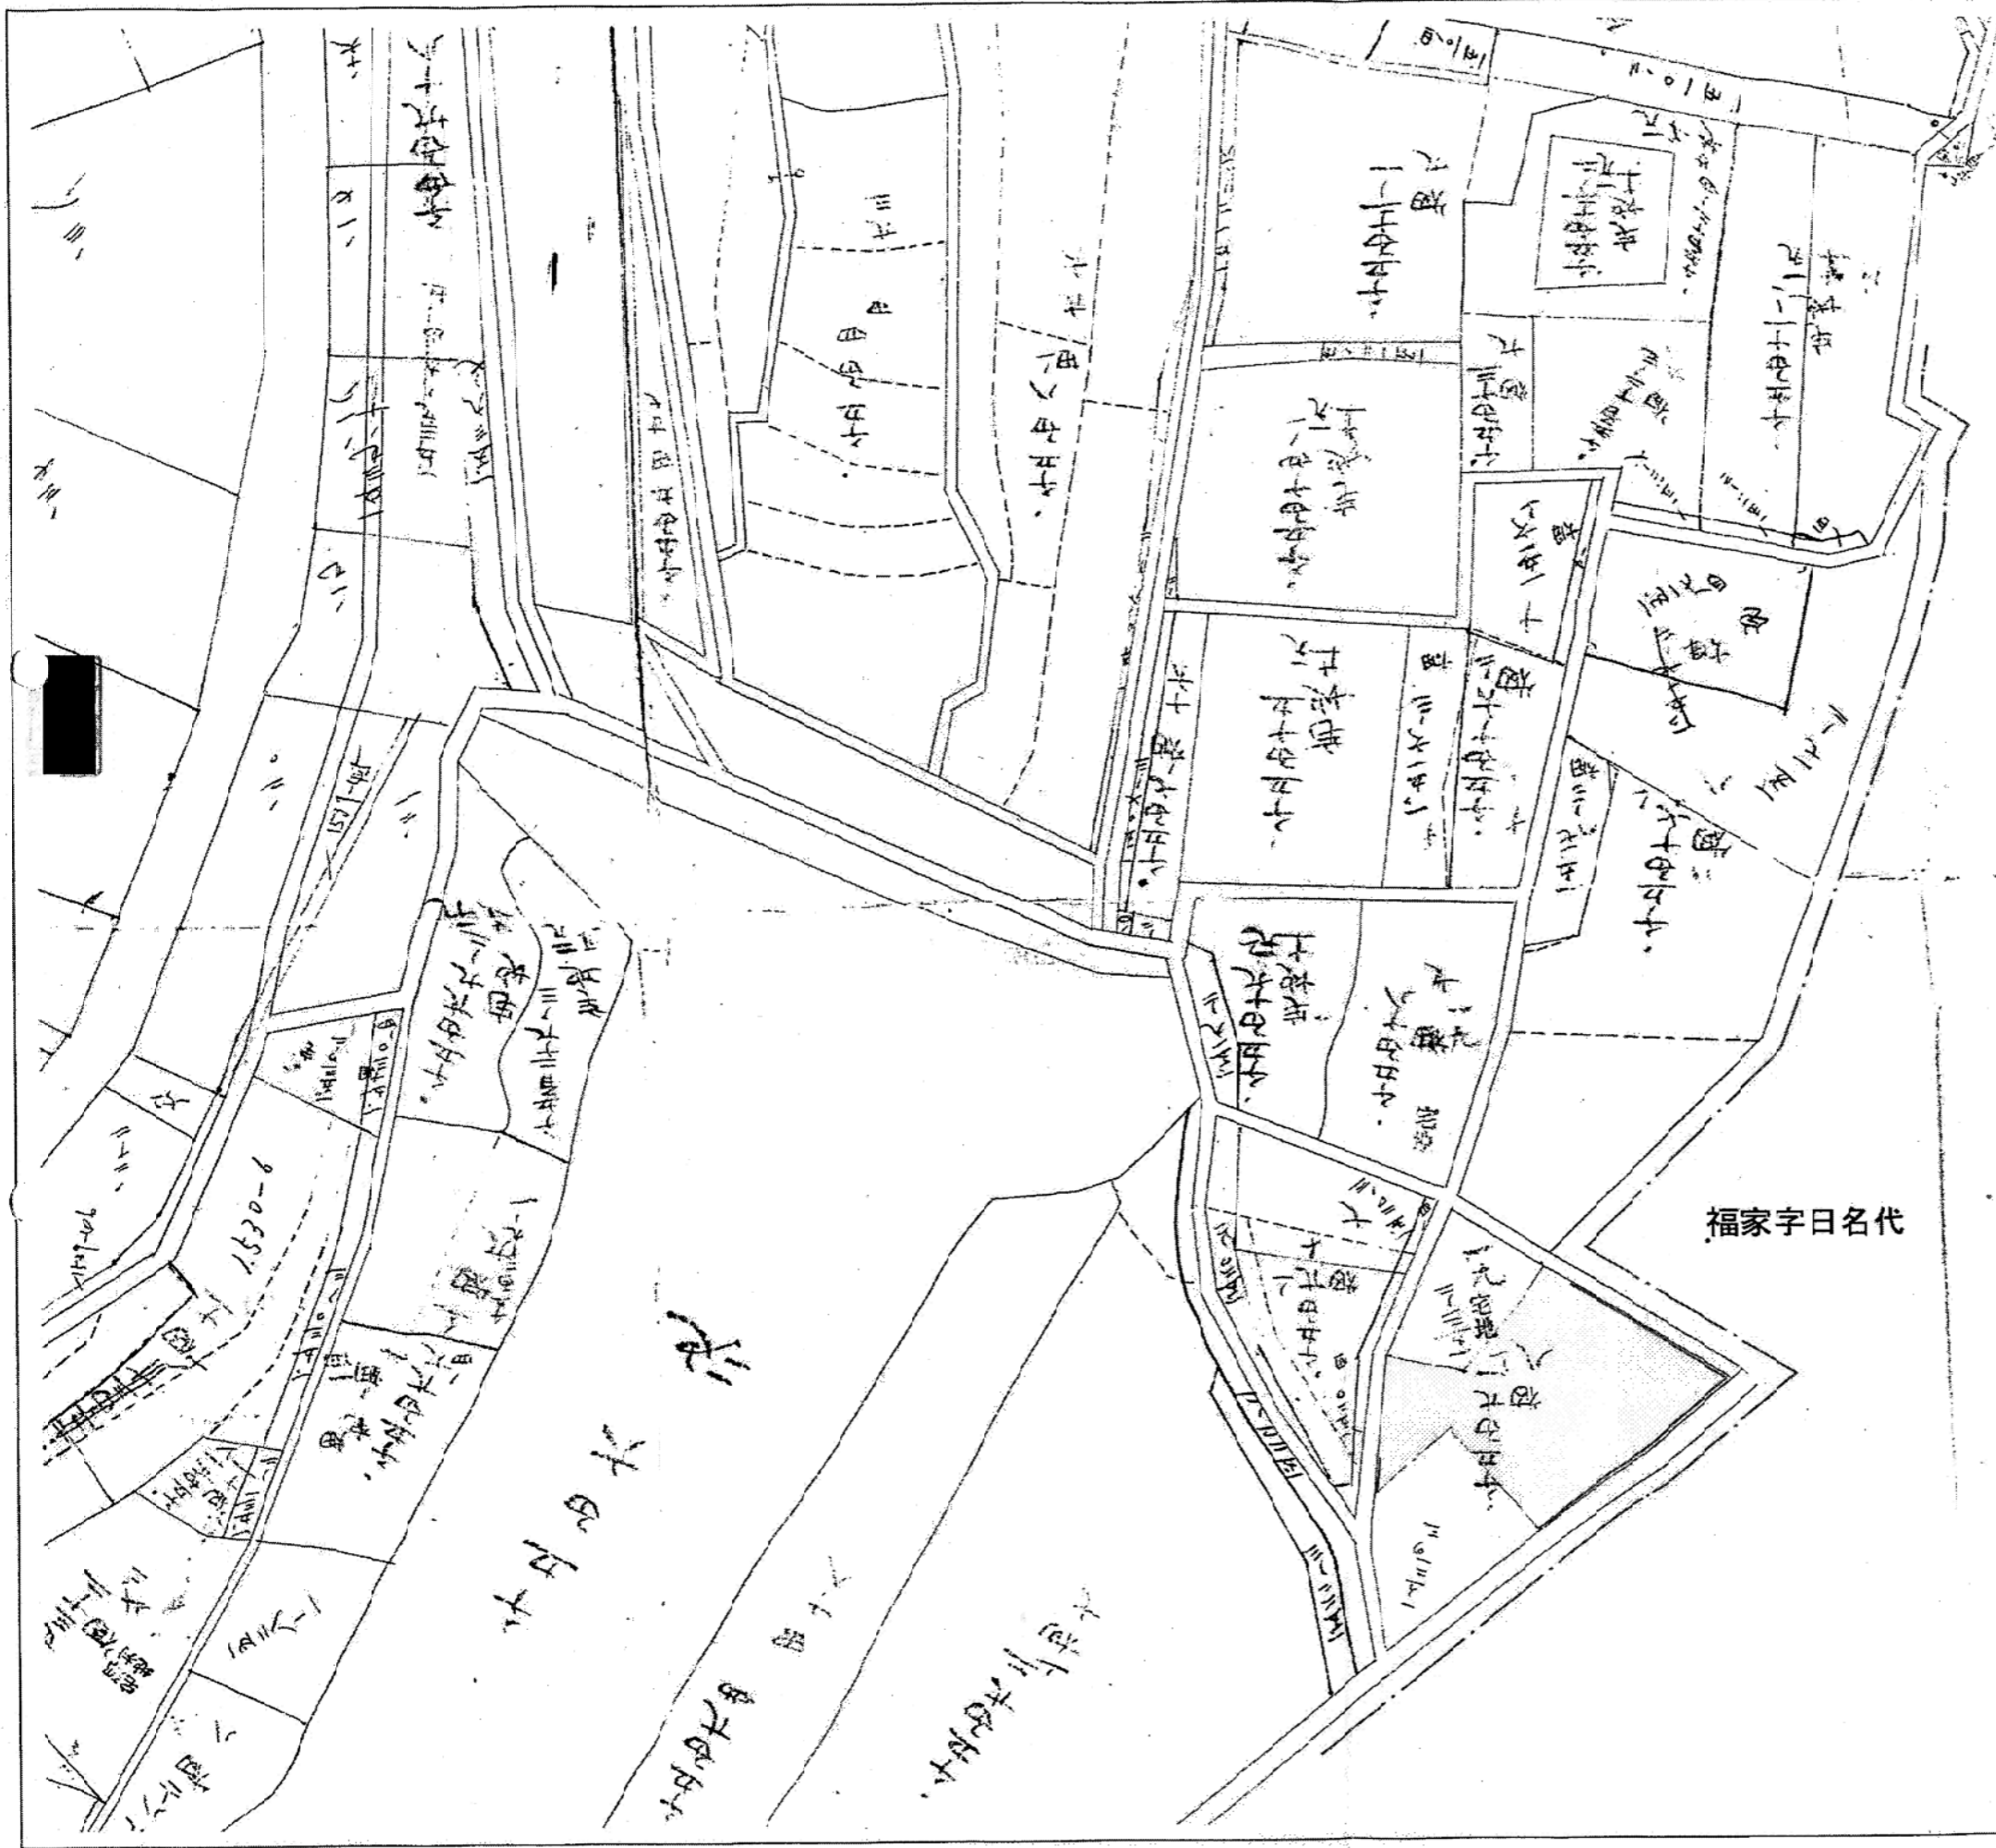

新町寺分區圖

原南名村內

本校法務局
平成29年5月8日
にて配布

台帳附属地図写し 1:600

高松法務局備付

所在 高松市国分寺町新名字南原

福家字日名代

合成図