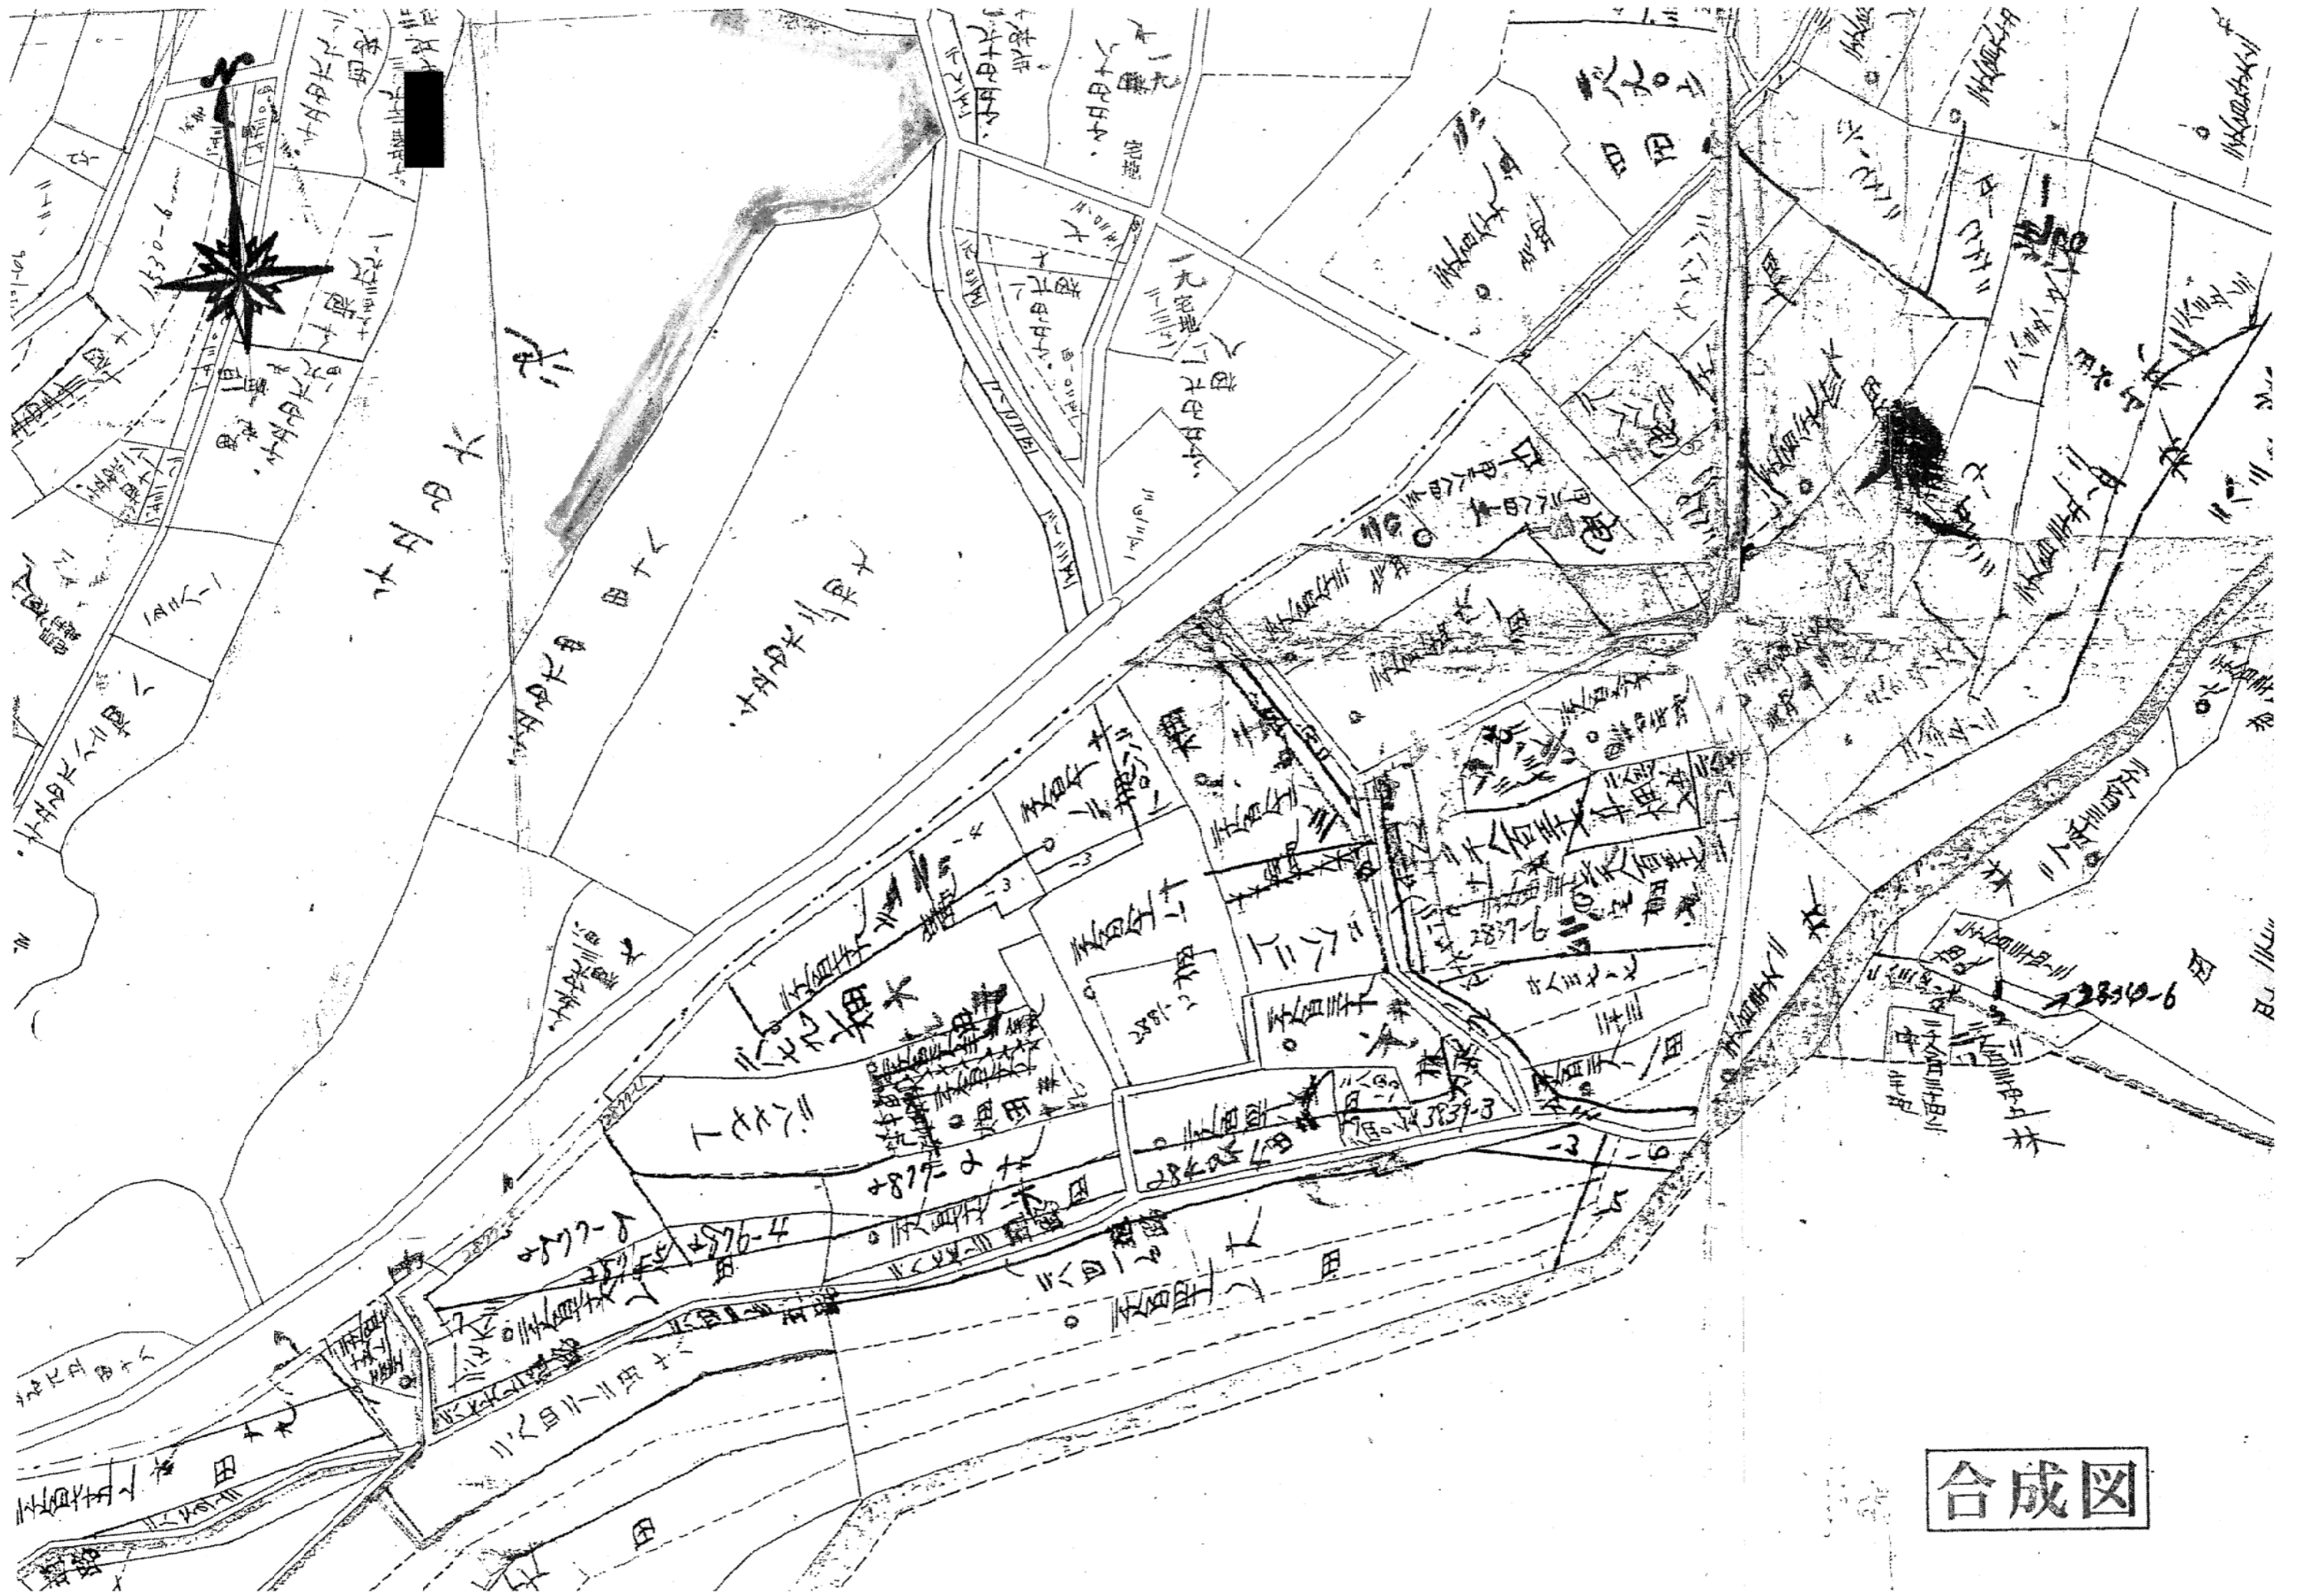

新町寺分區圖

原南名村內

本校法務局
平成29年5月8日
にて配布

台帳附属地図写し 1:600

高松法務局備付

所在 高松市国分寺町新名字南原

福家字日名代

合成図