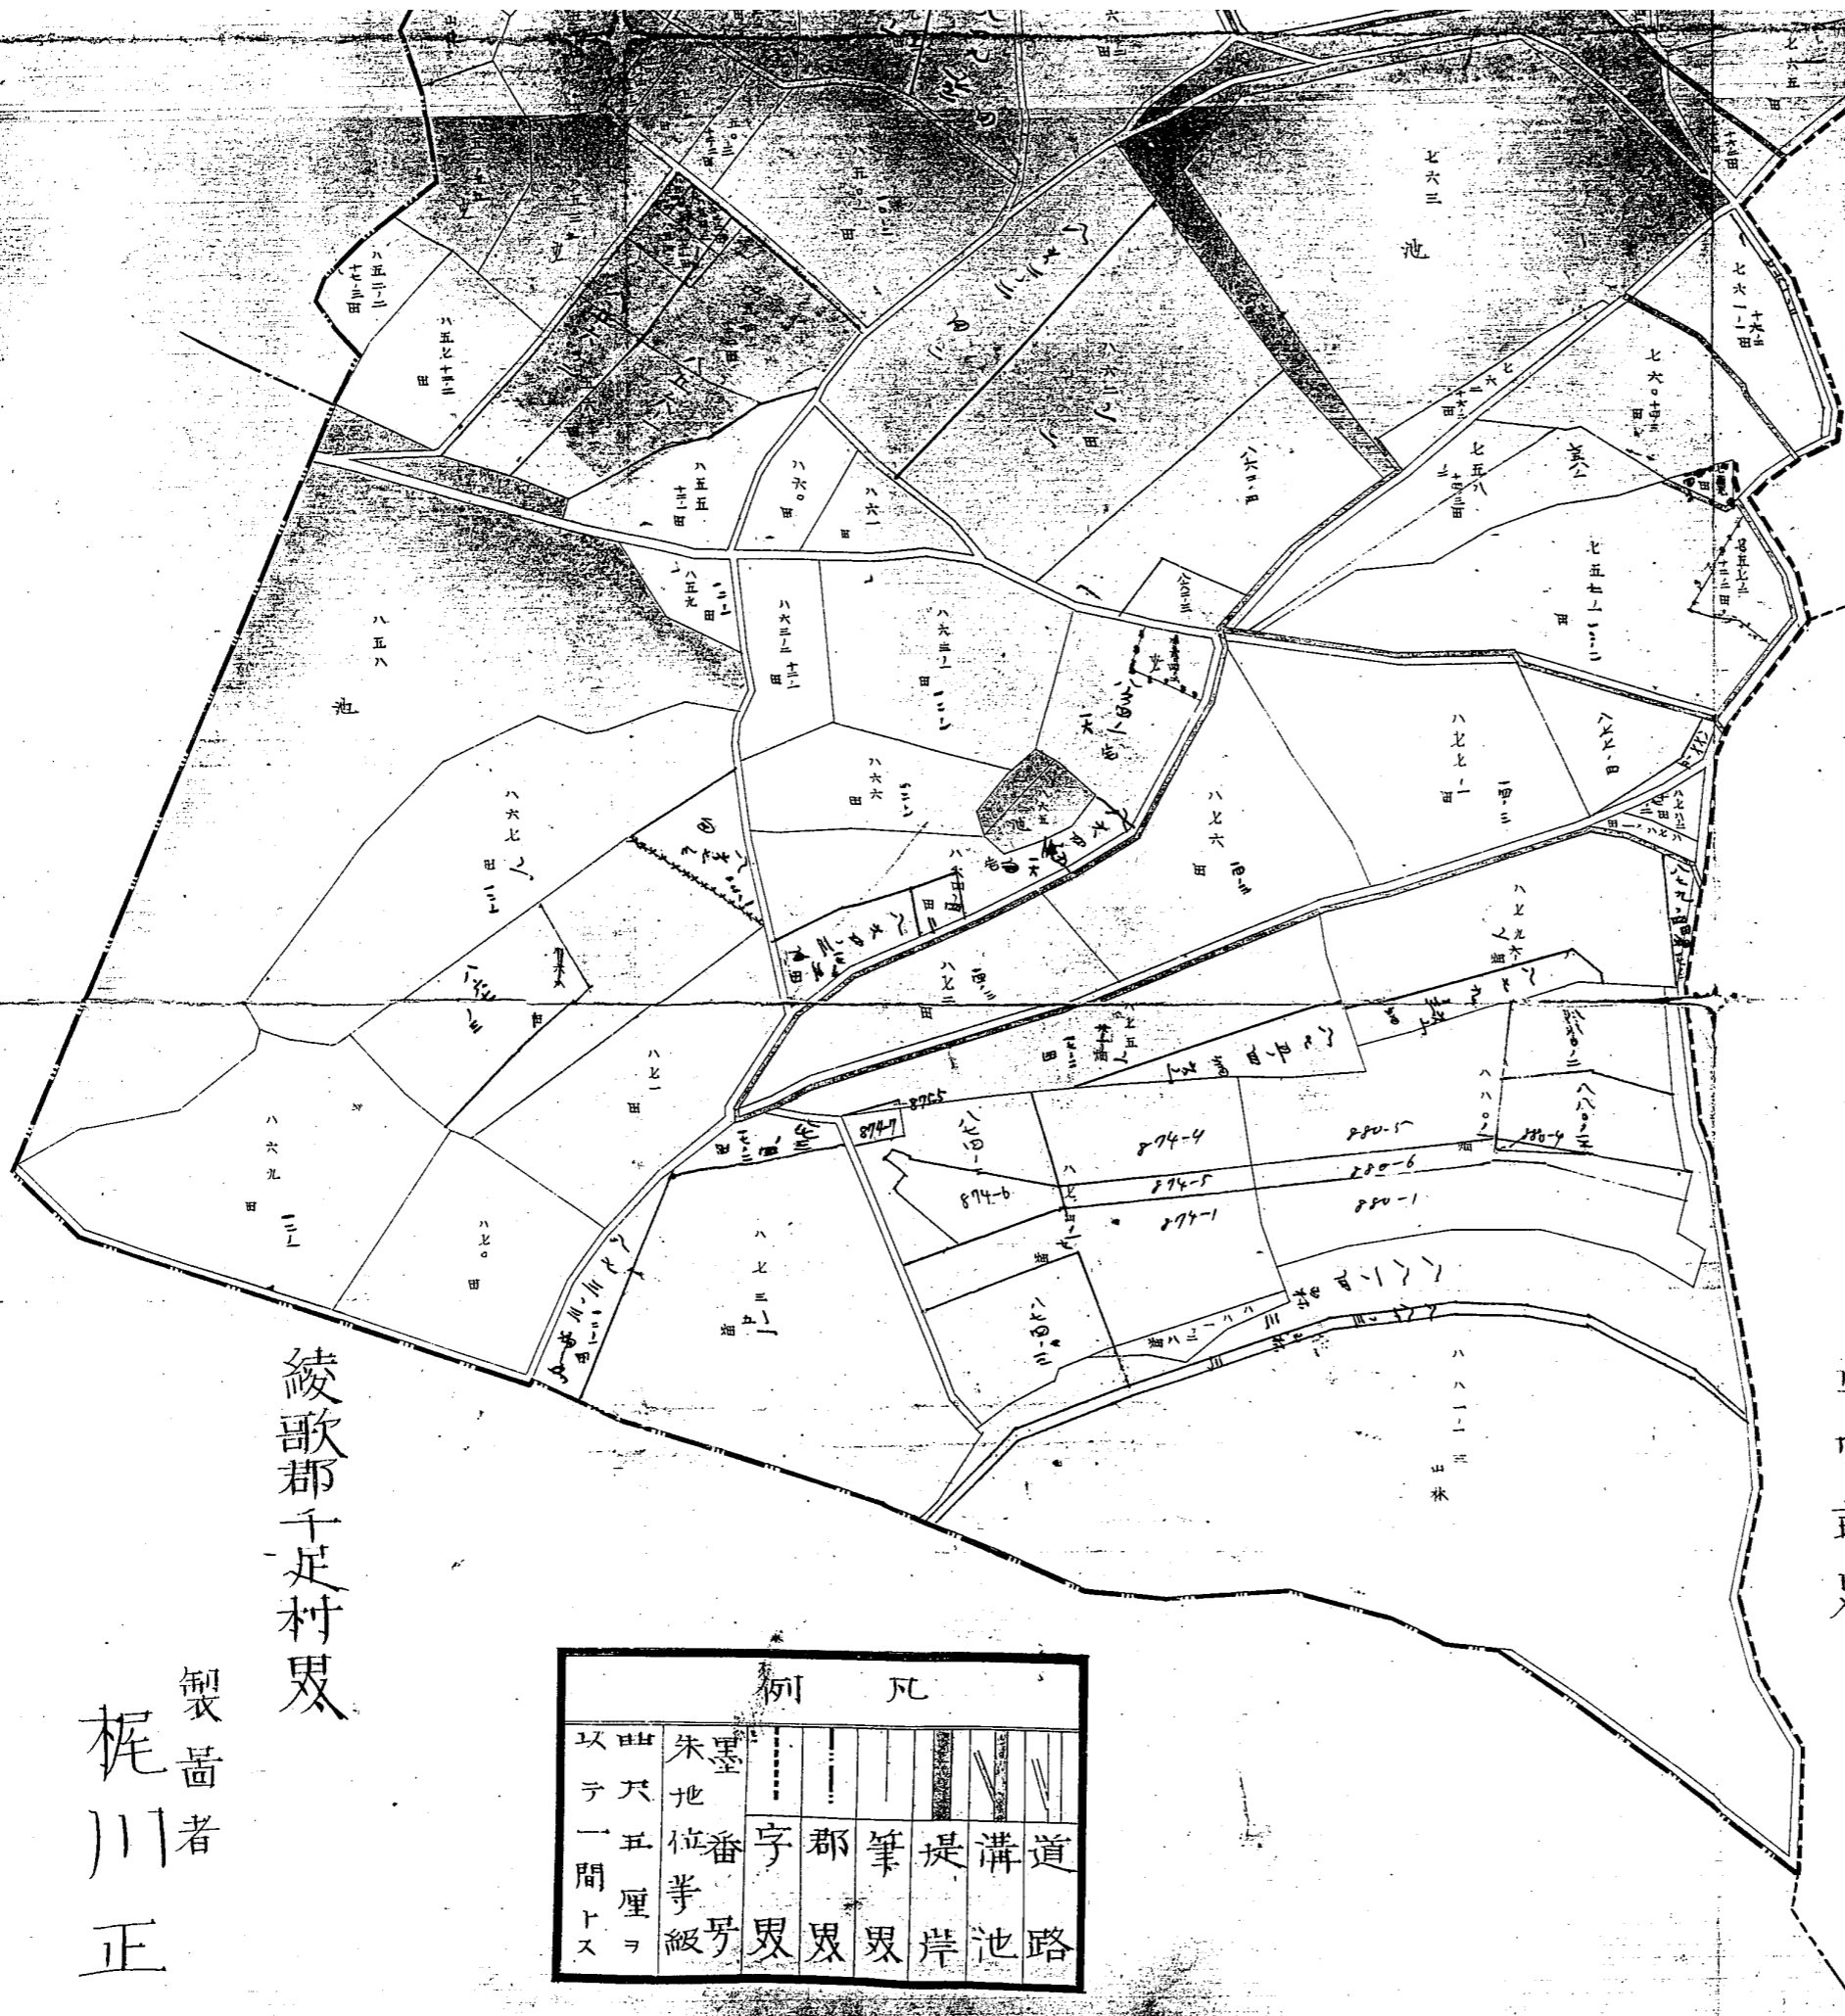

香川郡池田村大字西庄第5号字西之原全圖

第五号
字中蓮原畷

三
下田井畷

綾歌郡畑田村畷

明治三十五年四月調製
年四月末日現在

第七号
字宮前畷

綾歌郡千足村畷

製畫者
梶川正三

例		凡	
以	田	朱	墨
テ	尺	地	位
一	五	番	畷
間	厘	号	号
ト	ス	畷	畷
		郡	筆
		堤	溝
		岸	池
		路	