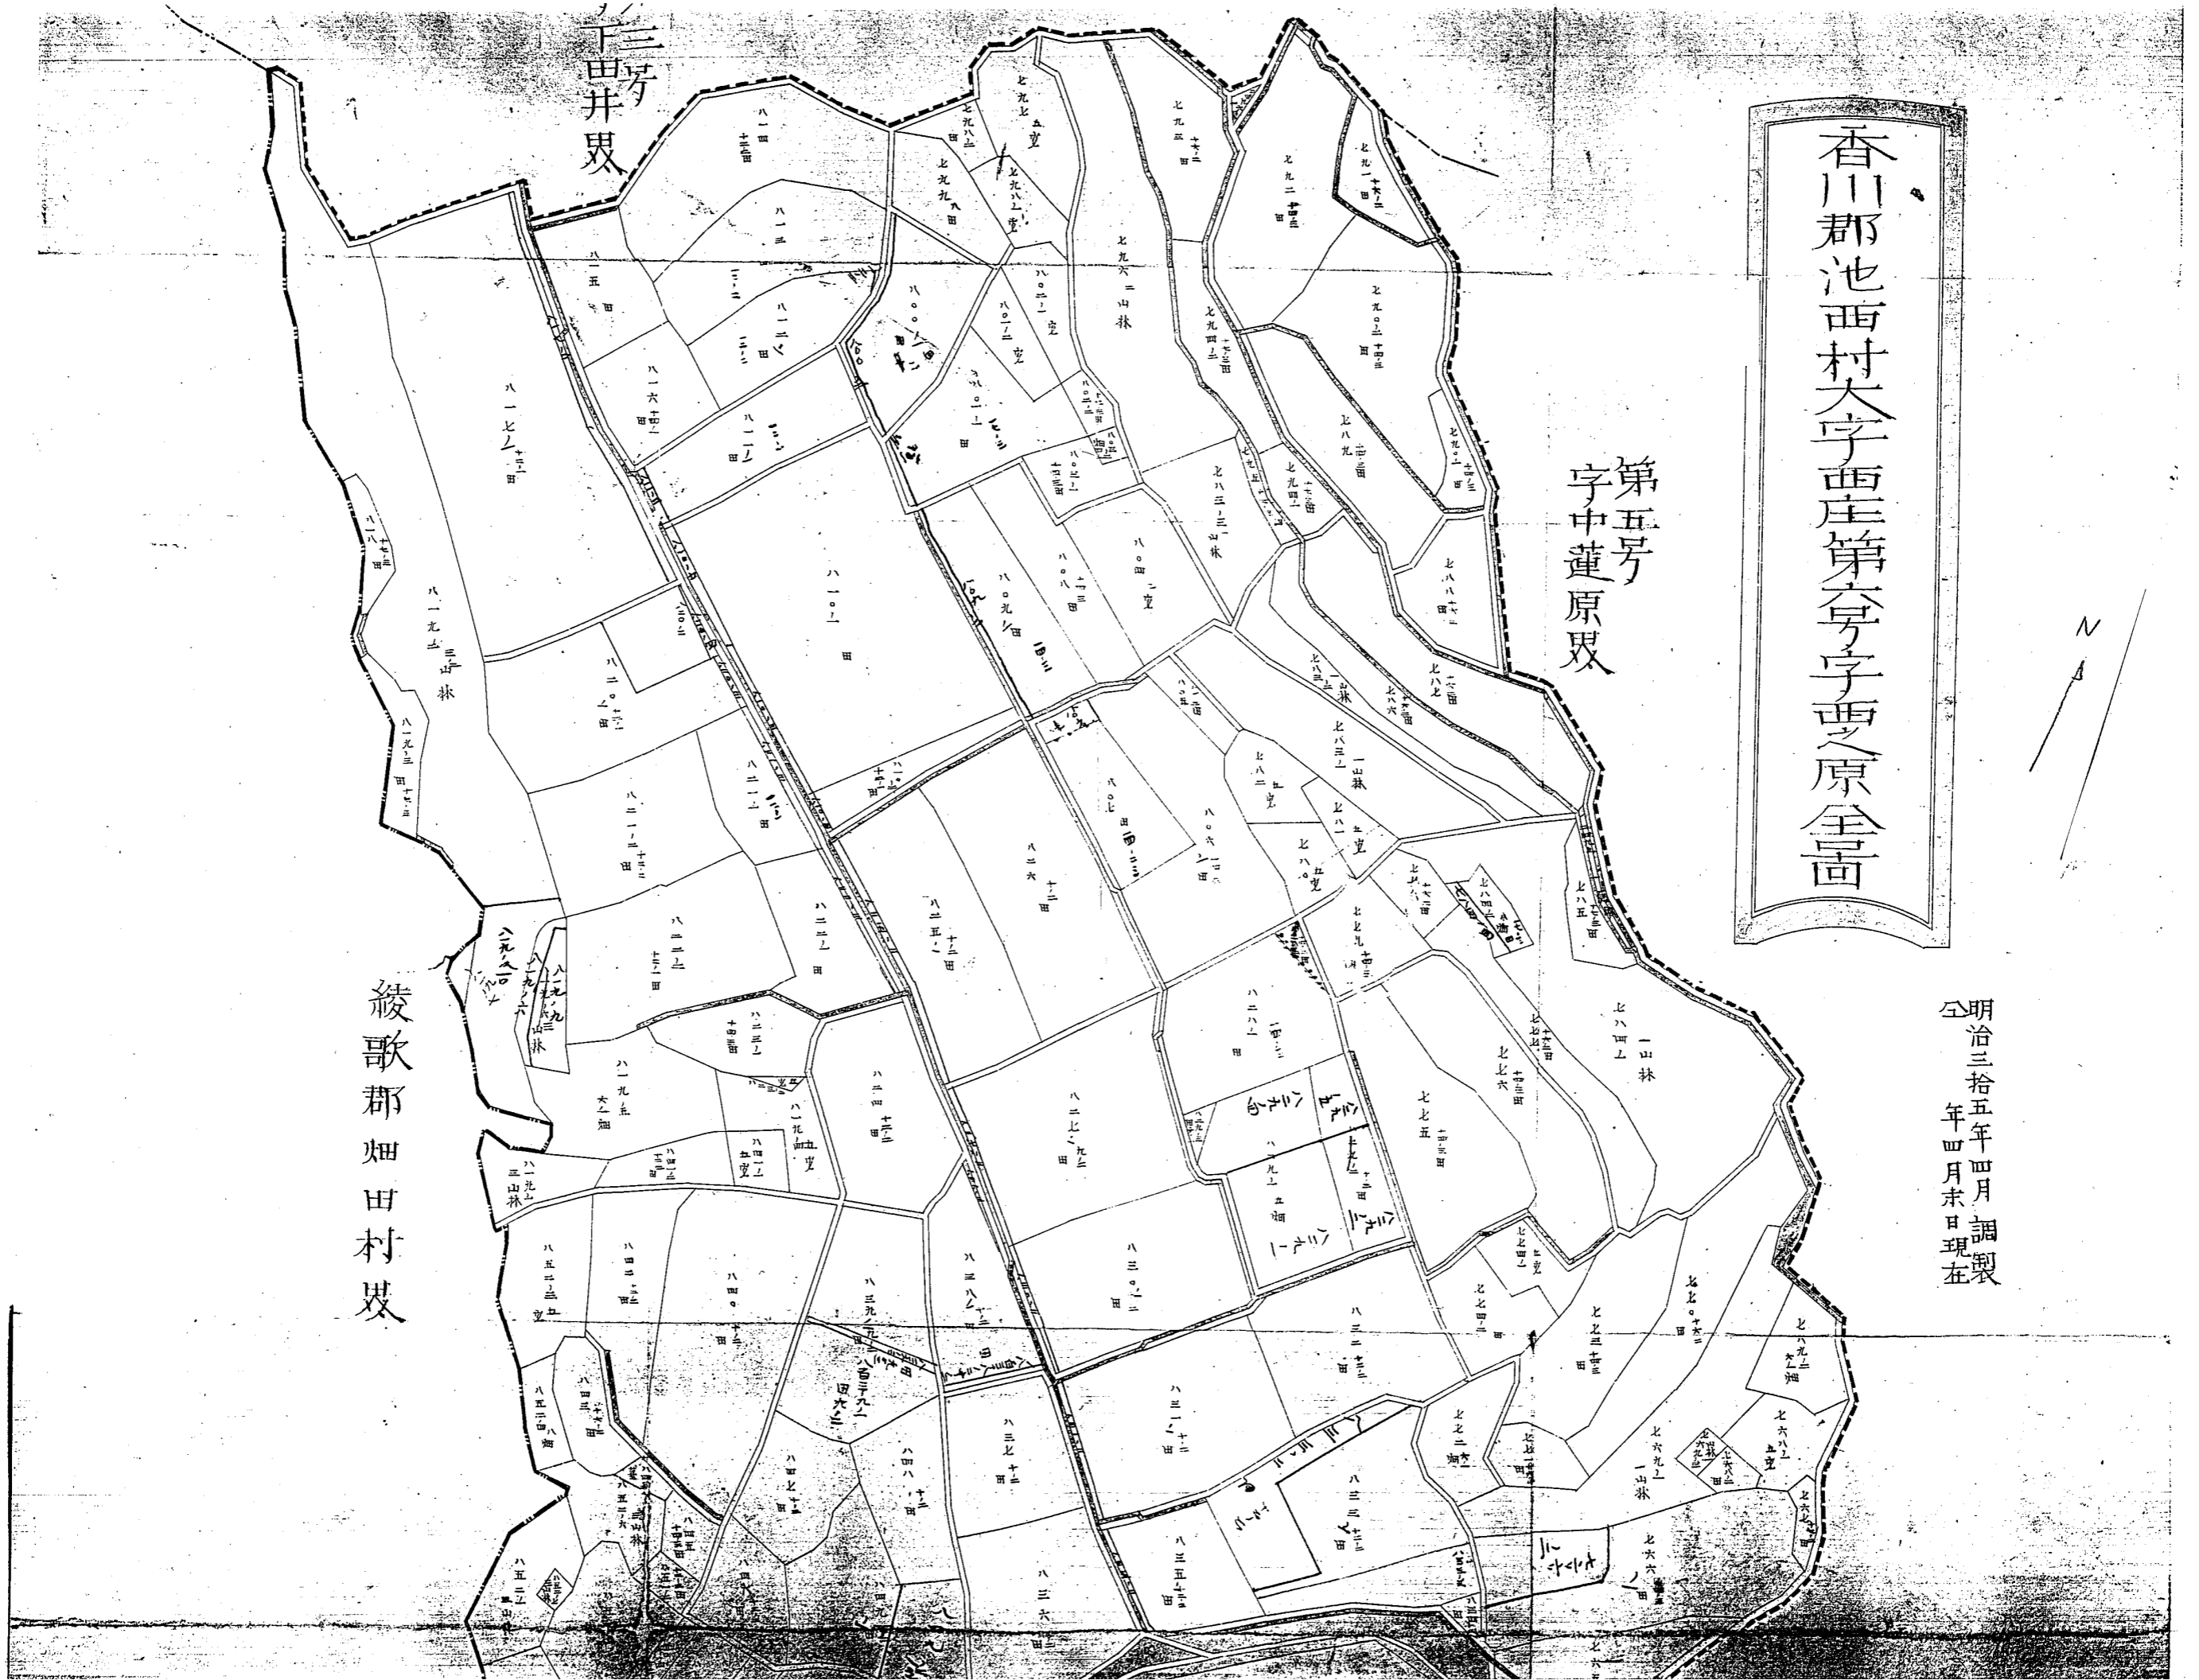

香川郡池田村大字西庄第5号字西之原全圖

第五号
字中蓮原畷

三
下田井畷

綾歌郡畑田村畷

明治三十五年四月調製
年四月末日現在

第七号
字宮前畷

綾歌郡千足村畷

製畫者
梶川正三

例		凡	
以	田	朱	墨
テ	尺	地	位
一	五	番	畷
間	厘	号	号
ト	ス	畷	畷
		郡	筆
		堤	溝
		岸	池
		路	