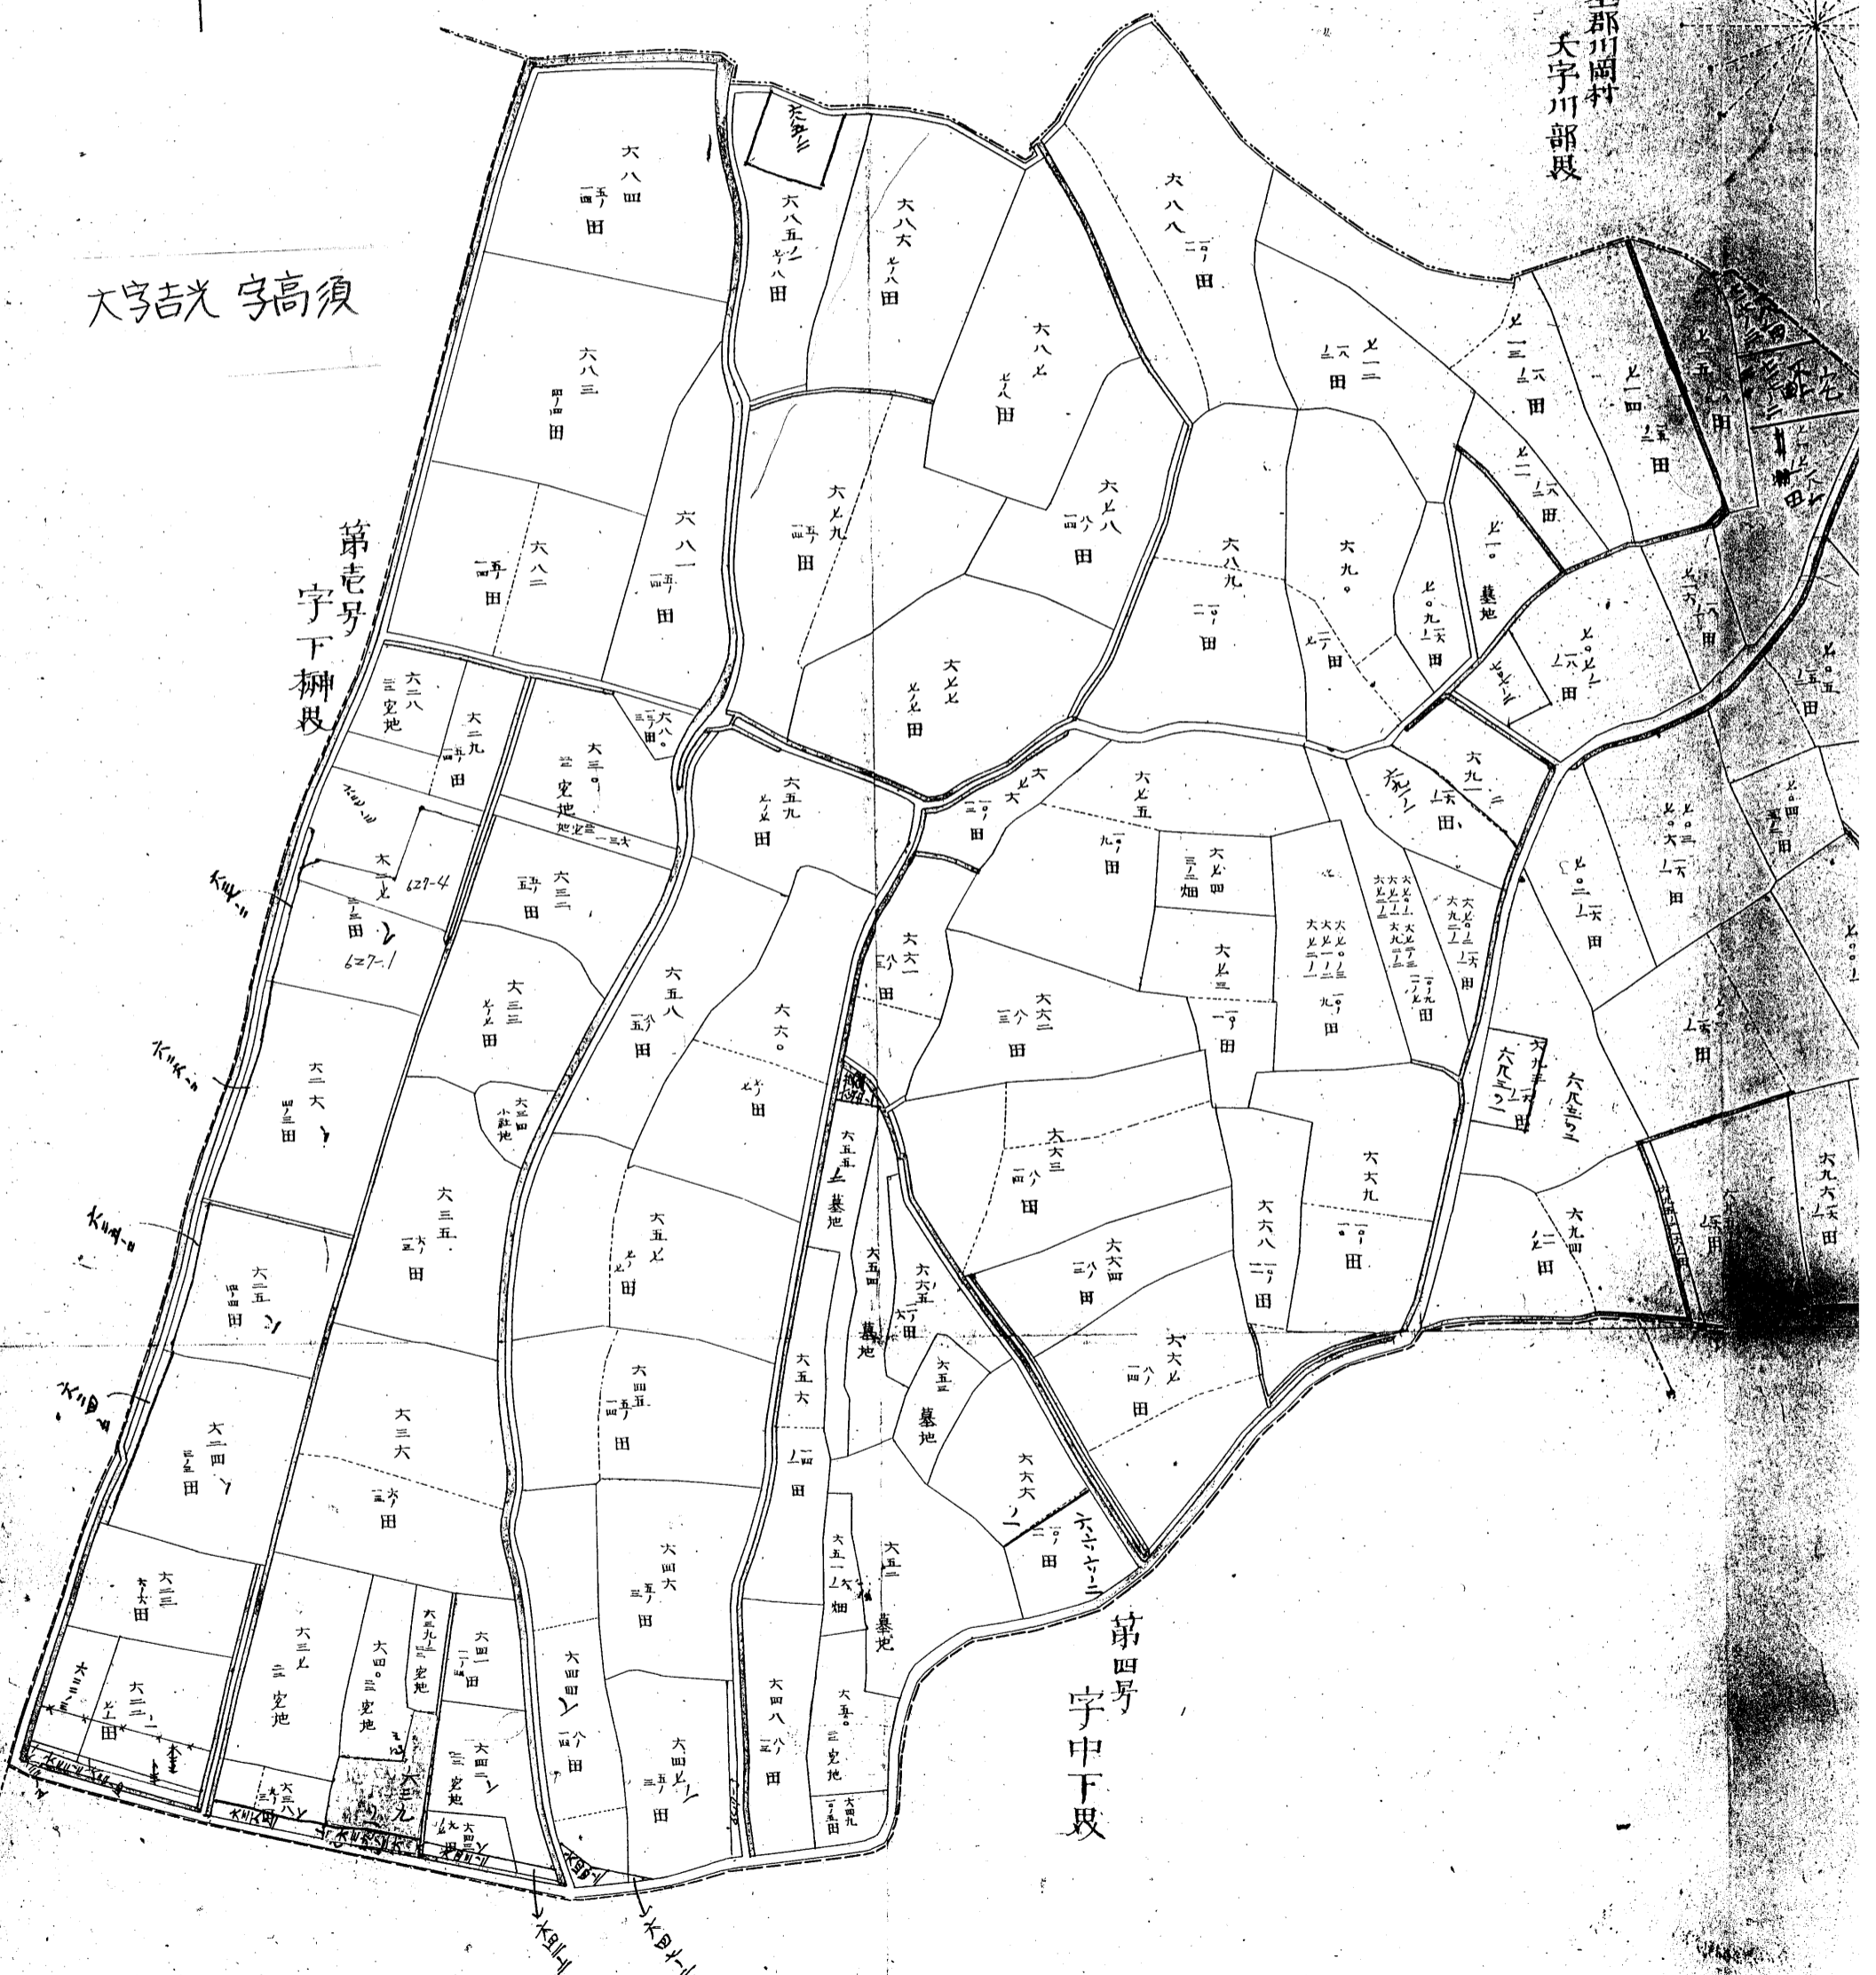

全郡岡村
大字川部段

大字吉光 字高須

第壹号
字下柳段

第肆号
字中下段

高須字高須全圖
 大正三年一月調製

縮尺千百分一

凡例	數字墨地番籍
未地位等級	一筆内註畔
道	溝
河	川
堤	坊
村	界