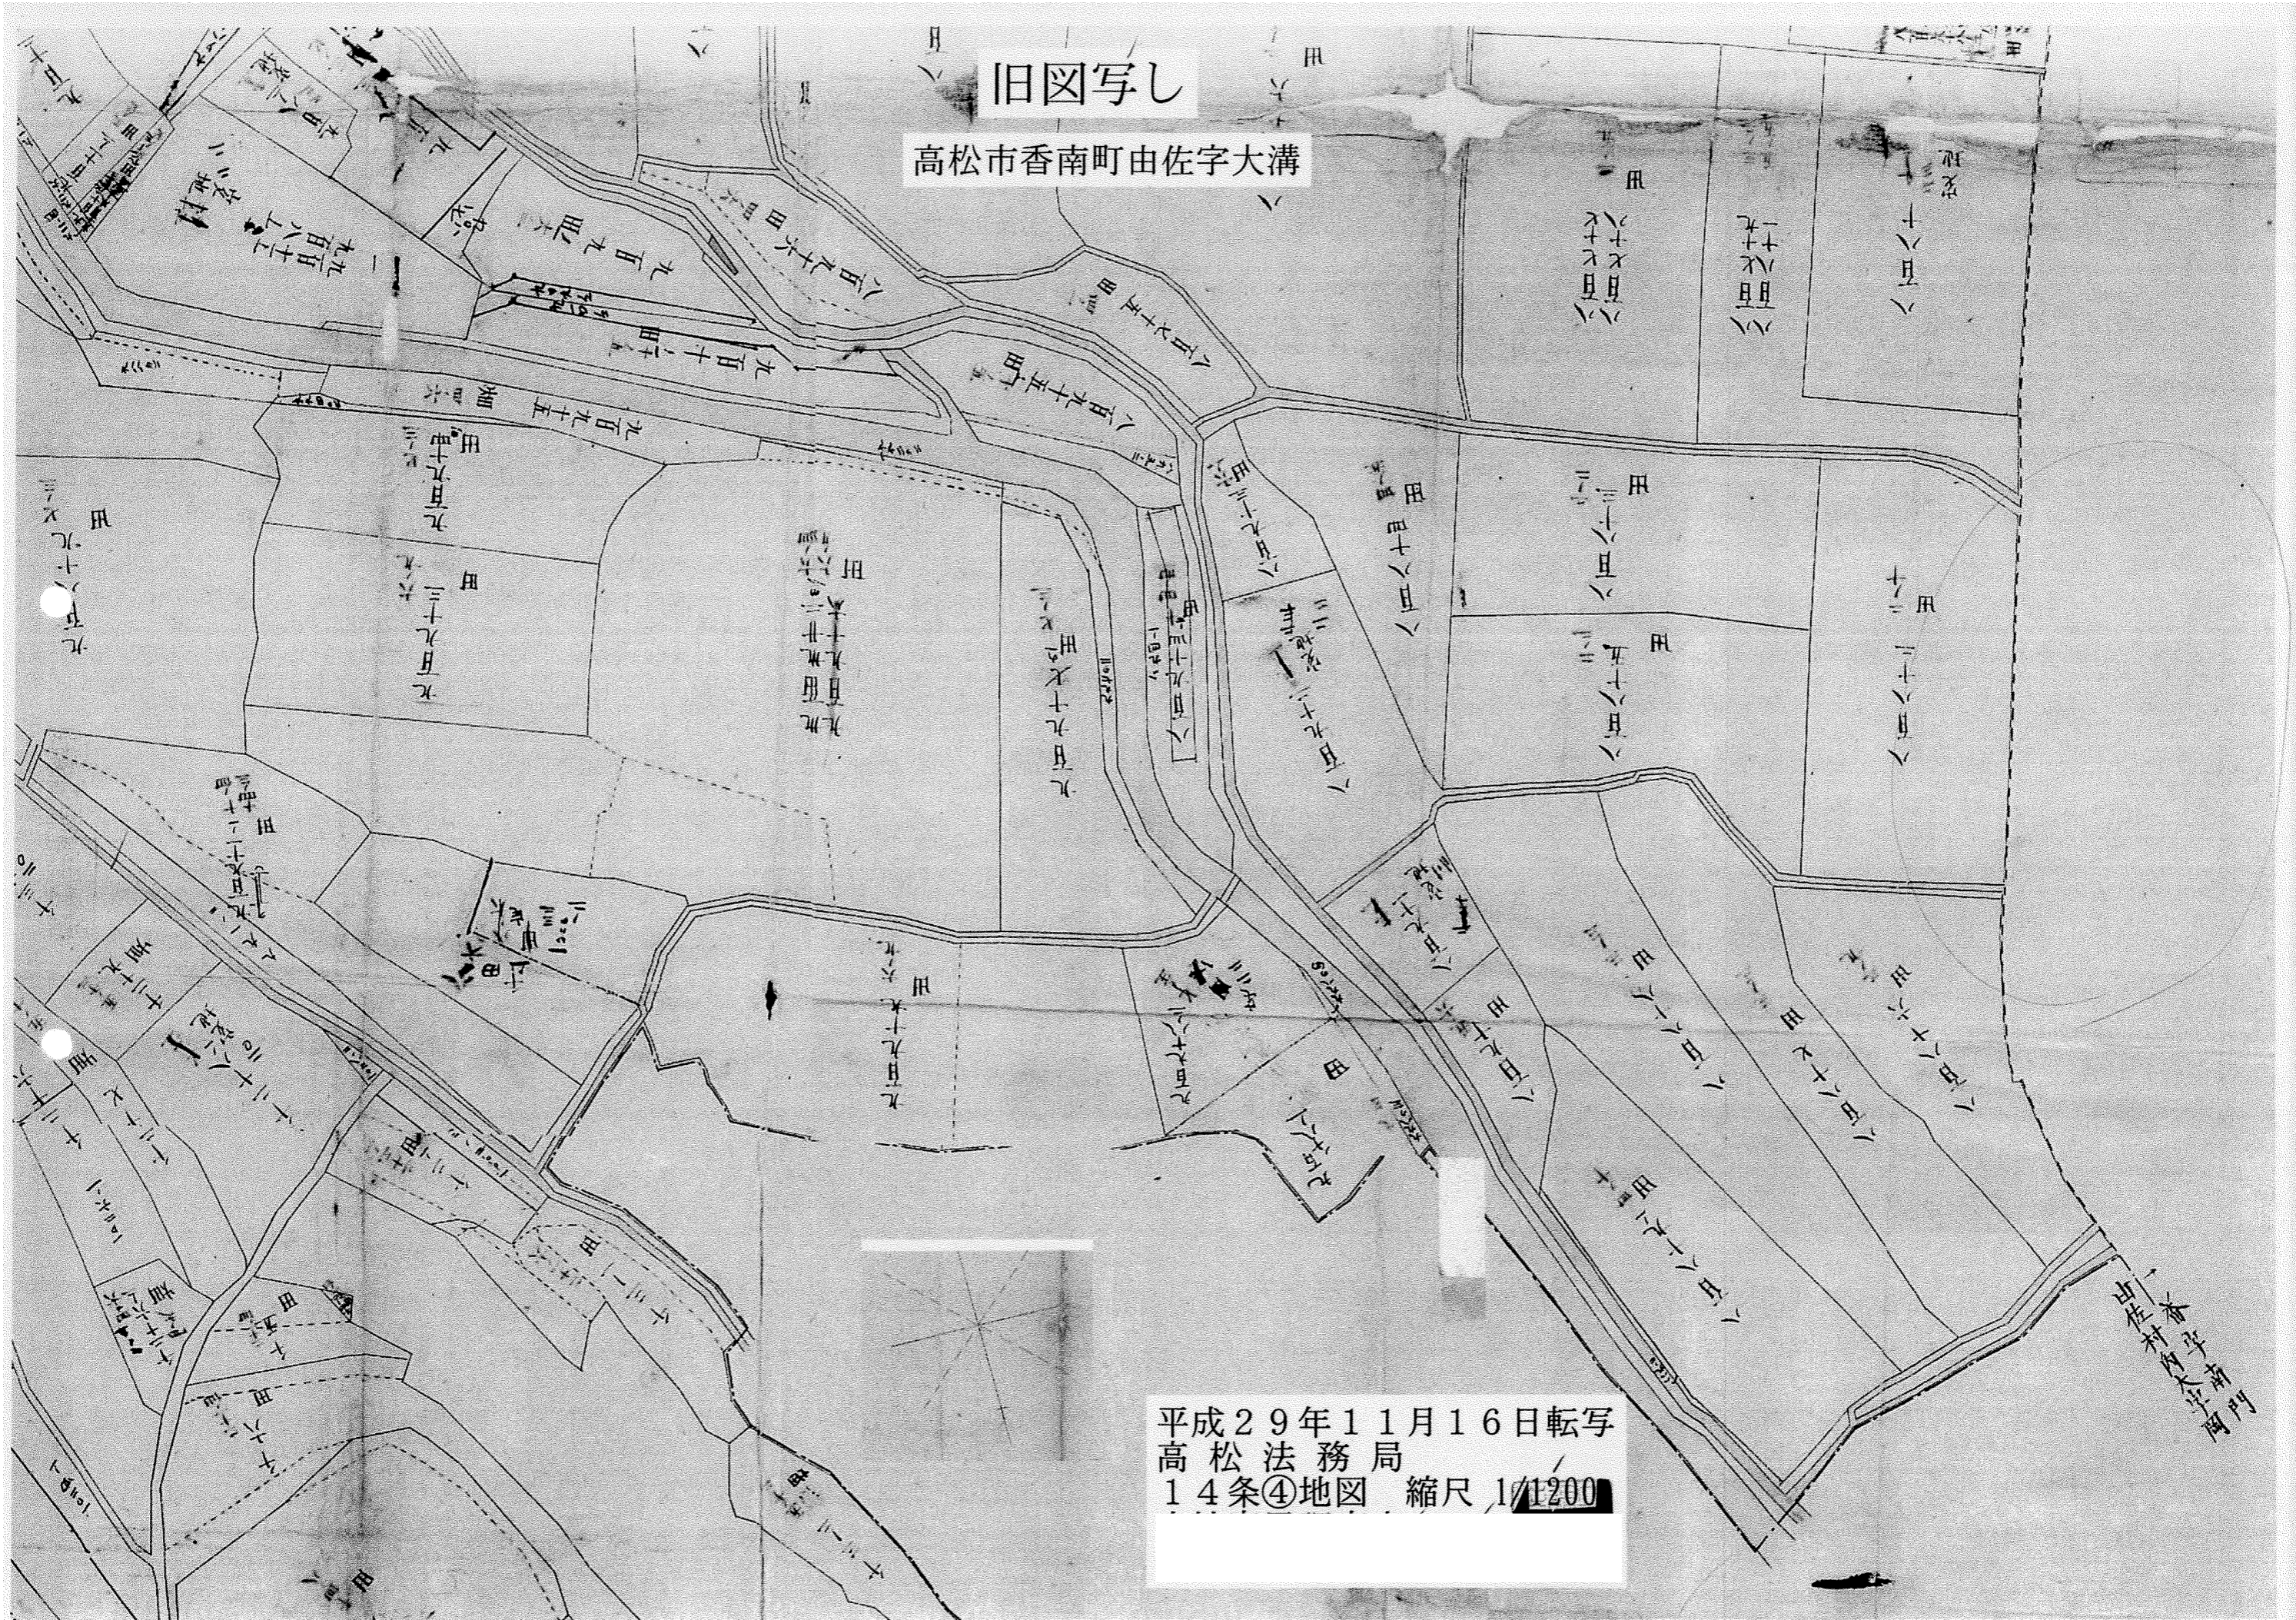

高松法務局高松南出張所備付
 旧土地台帳附属地図 (写)
 所在：高松市香南町由佐字大溝

S=1:600

旧図写し

高松市香南町由佐字大溝

平成29年11月16日転写
高松法務局
14条④地図 縮尺 1/1200

山在村香安寺時門